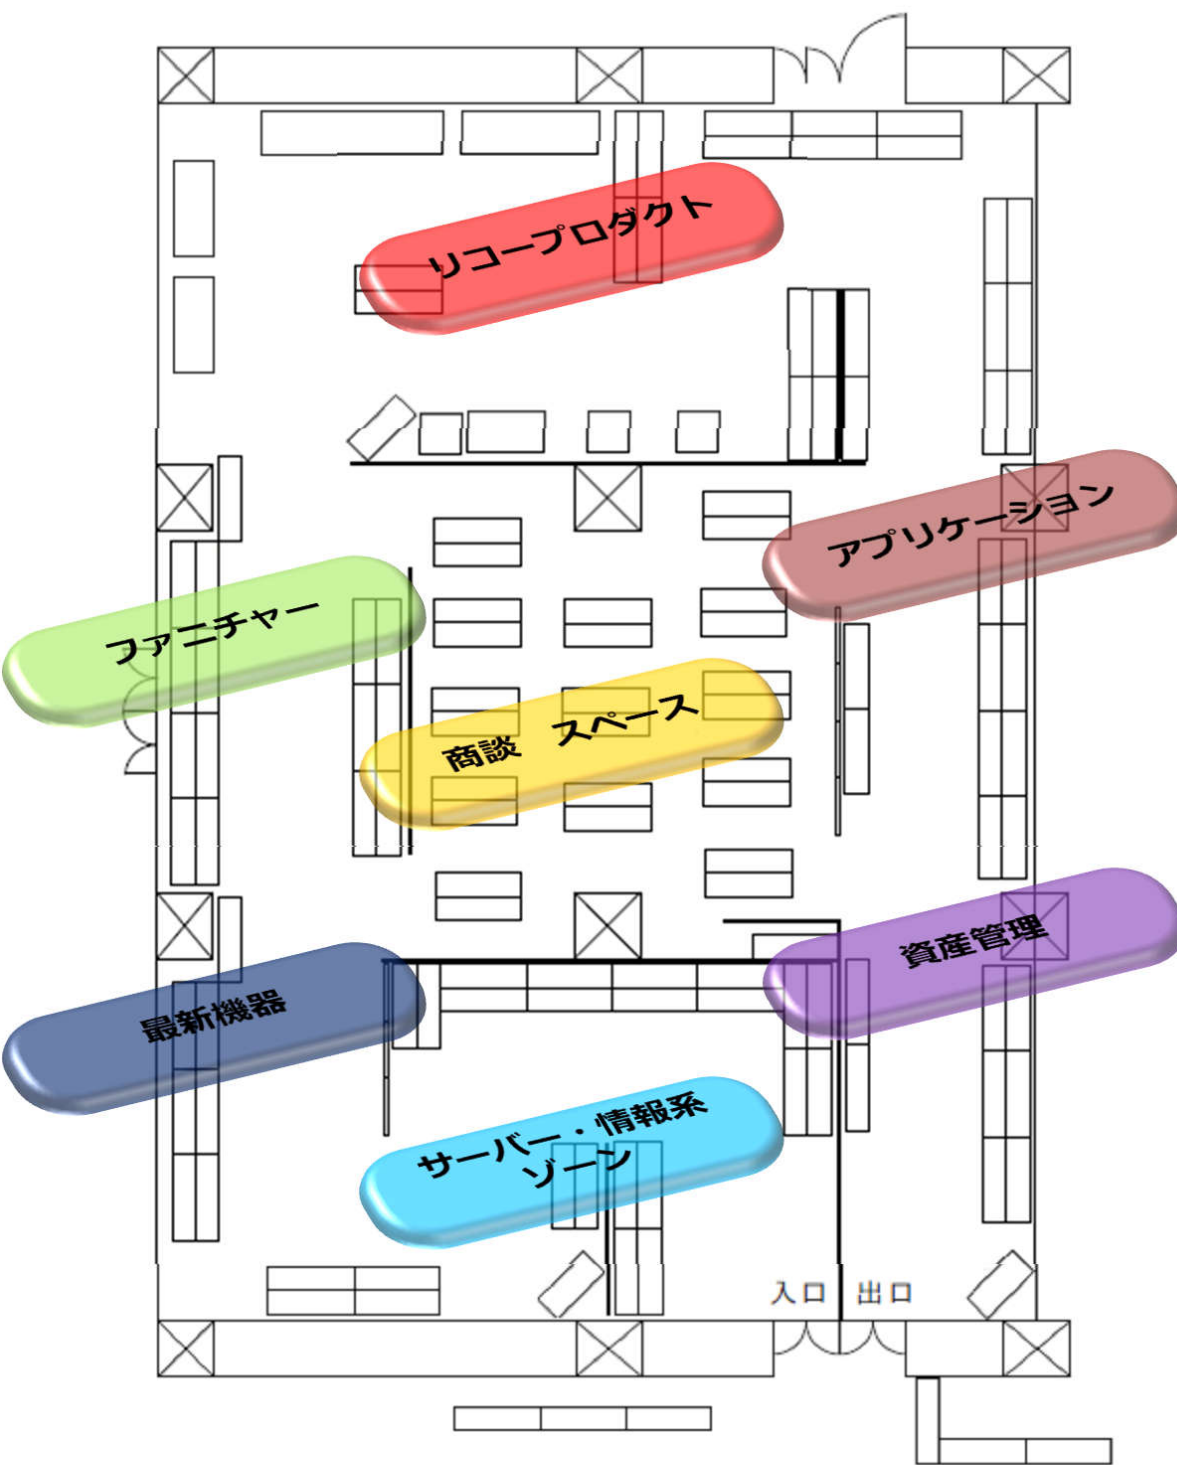

# コミュニケーションエリア（展示会場）のご案内

オンプレミス型 プライベートクラウドサービス **NEW**  
RICOH e-Sharing Box

cybozu.com

LanScope

展示内容が一部、変更になる場合があります。