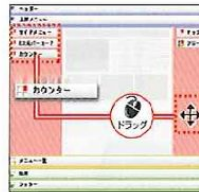

おりこブログCSの主要機能

Google マップ機能

住所を入力し、検索するだけでGoogleマップを簡単に設置することができます。

作成ウィザード

新規で情報を作成すると作成ウィザードが表示されます。作成手順が表示されることで、次のステップがわかり、スムーズに作成を行うことができます。

SEO 設定

GoogleやYahoo!などの検索エンジンで上位表示されやすくするため、SEOの基本となるタイトルやキーワードなどの設定を行うことができます。

スライドショー

お手持ちの写真を使って動きのある表現に。全25種類のスライドショーパターンの中から選ぶことができます。

2次元バーコード自動生成

モバイルサイトへ誘導するための2次元バーコードが自動で生成されます。

パーツ設置

サイト内のレイアウトの変更や、表示・非表示をドラッグ&ドロップで簡単に変更することができます。

認証付き問合せフォーム

迷惑メール対策として有効な手段と言われている画像認証付きのメールフォームも作成できます。

エミュレータ表示機能

携帯電話・スマートフォンの公開画面を擬似的に管理画面の中で表示し、端末ごとのサイト表示を確認することができます。

その他機能 ●動画掲載(You Tube対応) ●アクセスカウンター ●作成ガイド ●表組作成 ●Flash掲載 ●紹介ブロック ●トピックス ●Q&A ●テキストバナー ●プリセットバナー ●ファイルダウンロード ●リンク集 ●工事中表記 ●サイトマップ自動生成 ●パンくずリスト自動生成 ●ヘッダー編集 ●サンクスページ ●システム設定 ● favicon掲載 ●パスワード変更 ●ページフェード表示 ●サイト管理メモ送信