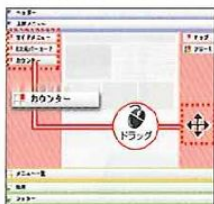

おりこうブログCSの主要機能

Google マップ機能

住所を入力し、検索するだけでGoogleマップを簡単に設置することができます。

作成ウィザード

新規で情報を作成すると作成ウィザードが表示されます。作成手順が表示されることで、次のステップがわかり、スムーズに作成を行うことができます。

SEO 設定

GoogleやYahoo!などの検索エンジンで上位表示されやすくするため、SEOの基本となるタイトルやキーワードなどの設定を行うことができます。

スライドショー

お手持ちの写真を使って動きのある表現に。全25種類のスライドショーパターンの中から選ぶことができます。

2次元バーコード自動生成

モバイルサイトへ誘導するための2次元バーコードが自動で生成されます。

パーツ設置

サイト内のレイアウトの変更や、表示・非表示をドラッグ&ドロップで簡単に変更することができます。

認証付き問合せフォーム

迷惑メール対策として有効な手段と言われている画像認証付きのメールフォームも作成できます。

エミュレータ表示機能

携帯電話・スマートフォンの公開画面を疑似的に管理画面の中で表示し、端末ごとのサイト表示を確認することができます。

その他機能 ●動画掲載(YouTube対応) ●アクセスカウンター ●作成ガイド ●表相作成 ●Flash掲載 ●紹介ブロック ●トピックス ●Q&A ●アキストバナー ●プリセットバナー ●ファイルダウンロード ●リンク集 ●工事中表記 ●サイトマップ自動生成 ●パンくずリスト自動生成 ●ヘッダー編集 ●サンクスページ ●システム設定 ●favicon掲載 ●パスワード変更 ●ページフェード表示 ●サイト管理メモ伝言板