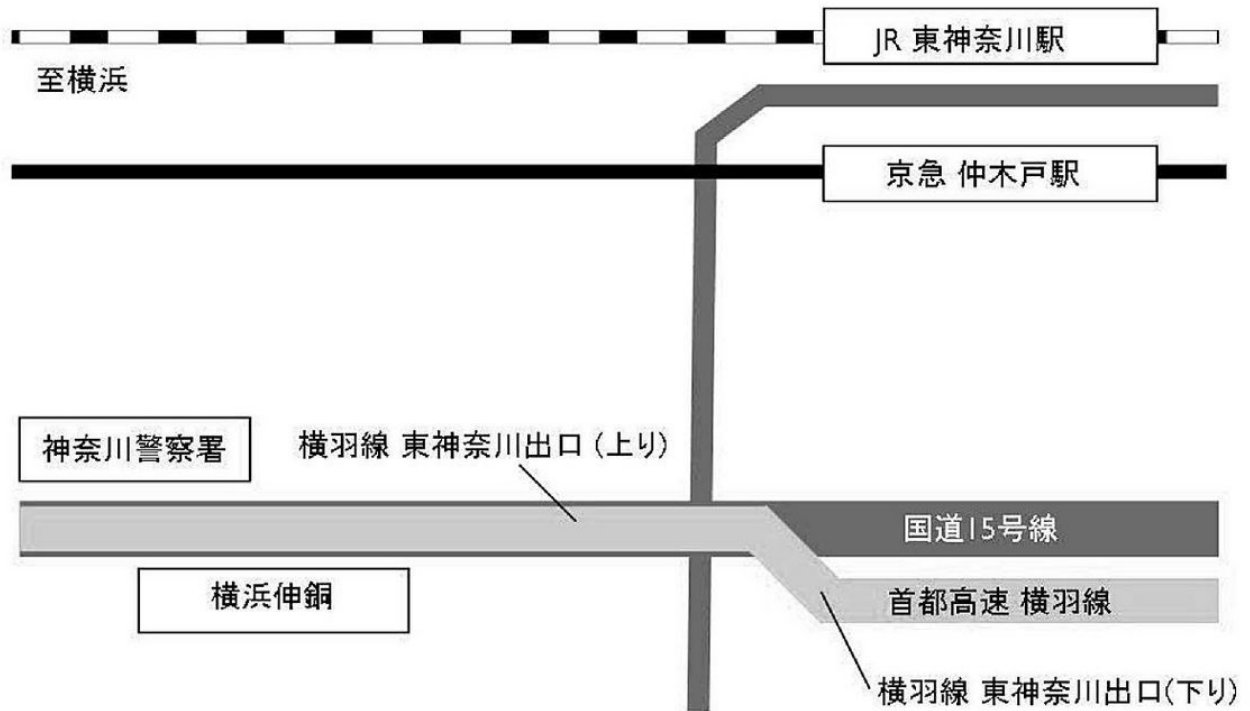

アクセス

〒221-0045

神奈川県横浜市神奈川区神奈川 2-10-15

●電車にてお越しの方

JR 東神奈川駅東口、京浜急行仲木戸駅より徒歩 8 分

●車にてお越しの方

首都高速神奈川 1 号横羽線 東神奈川出口より車で 1 分