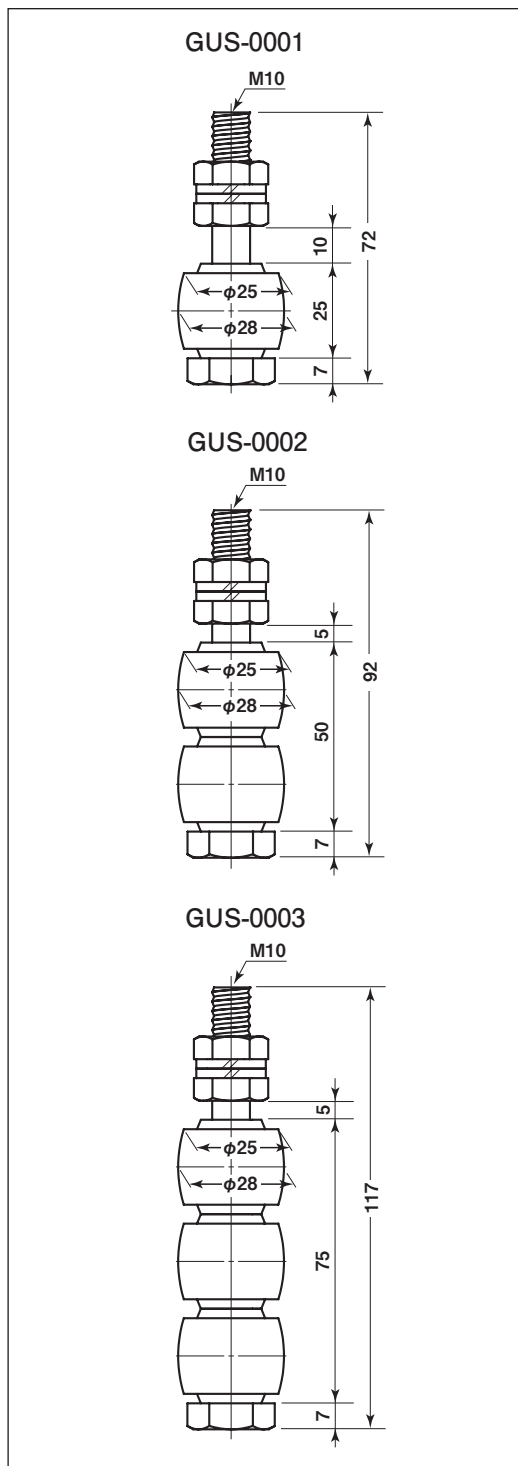

ガイドローラーミニ

特長

ガイドローラー以外にも
多用途に使用できます。

特殊門扉用
戸車

重量戸車

キャスター
戸車

Hブリー

セミブロック