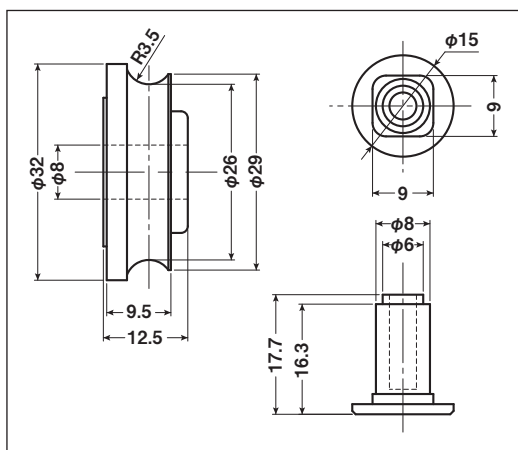

## EKK-0001・EKP-0001

商品コード	分類	サイズ	材質	自重	耐荷重 (2ヶ当り)	希望小売価格 (1ヶ当り)
<b>EKK-0001</b>	車のみ(メタル入)	23mm 丸	ジュラコン	5g	20kg	オープン
<b>EKP-0001</b>	シャフトのみ	8×18mm	真鍮	10g	—	オープン

## EKK-0002

商品コード	分類	サイズ	材質	自重	耐荷重 (2ヶ当り)	希望小売価格 (1ヶ当り)
<b>EKK-0002</b>	車のみ	23mm 丸	ジュラコン	3g	20kg	オープン

## EKK-0003・EKP-0003

商品コード	分類	サイズ	材質	自重	耐荷重 (2ヶ当り)	希望小売価格 (1ヶ当り)
<b>EKK-0003</b>	車のみ(メタル入)	32mm 丸	ジュラコン	11g	20kg	オープン
<b>EKP-0003</b>	シャフトのみ	8×17.7mm	真鍮	11g	—	オープン