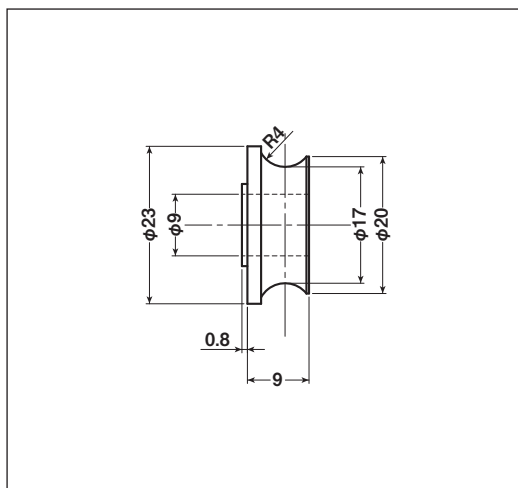

## EKK-0001・EKP-0001

商品コード	分類	サイズ	材質	自重	耐荷重 (2ヶ当り)	希望小売価格 (1ヶ当り)
<b>EKK-0001</b>	車のみ(メタル入)	23mm 丸	ジュラコン	5g	20kg	オープン
<b>EKP-0001</b>	シャフトのみ	8×18mm	真鍮	10g	—	オープン

## EKK-0002

商品コード	分類	サイズ	材質	自重	耐荷重 (2ヶ当り)	希望小売価格 (1ヶ当り)
<b>EKK-0002</b>	車のみ	23mm 丸	ジュラコン	3g	20kg	オープン

## EKK-0003・EKP-0003

商品コード	分類	サイズ	材質	自重	耐荷重 (2ヶ当り)	希望小売価格 (1ヶ当り)
<b>EKK-0003</b>	車のみ(メタル入)	32mm 丸	ジュラコン	11g	20kg	オープン
<b>EKP-0003</b>	シャフトのみ	8×17.7mm	真鍮	11g	—	オープン