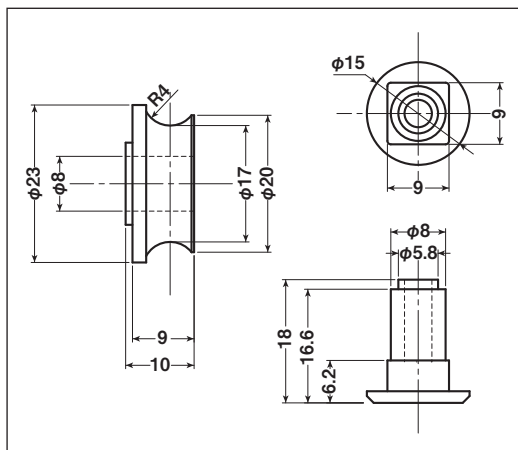

## EKK-0001・EKP-0001

商品コード	分類	サイズ	材質	自重	耐荷重 (2ヶ当り)	希望小売価格 (1ヶ当り)
<b>EKK-0001</b>	車のみ(メタル入)	23mm 丸	ジュラコン	5g	20kg	オープン
<b>EKP-0001</b>	シャフトのみ	8×18mm	真鍮	10g	—	オープン

## EKK-0002

商品コード	分類	サイズ	材質	自重	耐荷重 (2ヶ当り)	希望小売価格 (1ヶ当り)
<b>EKK-0002</b>	車のみ	23mm 丸	ジュラコン	3g	20kg	オープン

## EKK-0003・EKP-0003

商品コード	分類	サイズ	材質	自重	耐荷重 (2ヶ当り)	希望小売価格 (1ヶ当り)
<b>EKK-0003</b>	車のみ(メタル入)	32mm 丸	ジュラコン	11g	20kg	オープン
<b>EKP-0003</b>	シャフトのみ	8×17.7mm	真鍮	11g	—	オープン