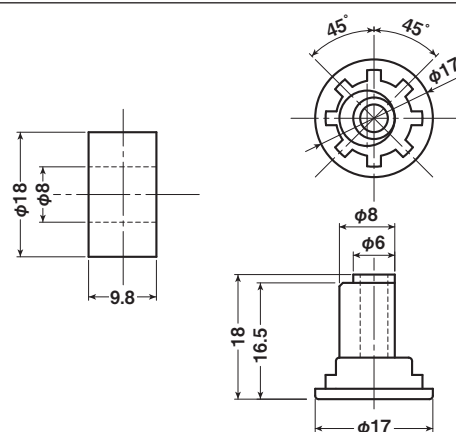

EKK-0004

商品コード	分類	サイズ	材質	自重	耐荷重 (2ヶ当たり)	希望小売価格 (1ヶ当たり)
EKK-0004	車のみ(メタル入)	28mm 平	ジュラコン	8.5g	20kg	オープン

特殊門扉用戸車

重量戸車

キャスト戸車

EKK-0005・EKP-0005

商品コード	分類	サイズ	材質	自重	耐荷重 (2ヶ当たり)	希望小売価格 (1ヶ当たり)
EKK-0005	車のみ(メタル入)	18mm 平	ジュラコン	4g	20kg	オープン
EKP-0005	シャフトのみ	8×18mm	真鍮	11.6g	—	オープン

ステンレス戸車

鉄戸車

EKK-0006

商品コード	分類	サイズ	材質	自重	耐荷重 (2ヶ当たり)	希望小売価格 (1ヶ当たり)
EKK-0006	車のみ	34mm 丸	ジュラコン	10g	20kg	オープン

調整戸車

横調整戸車

フラッター戸車

樹脂戸車