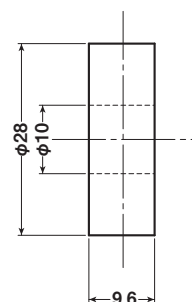

EKK-0004

商品コード	分類	サイズ	材質	自重	耐荷重 (2ヶ当たり)	希望小売価格 (1ヶ当たり)
EKK-0004	車のみ(メタル入)	28mm 平	ジュラコン	8.5g	20kg	オープン

特殊門扉用戸車

重量戸車

キャスト戸車

EKK-0005・EKP-0005

商品コード	分類	サイズ	材質	自重	耐荷重 (2ヶ当たり)	希望小売価格 (1ヶ当たり)
EKK-0005	車のみ(メタル入)	18mm 平	ジュラコン	4g	20kg	オープン
EKP-0005	シャフトのみ	8×18mm	真鍮	11.6g	—	オープン

ステンレス戸車

鉄戸車

EKK-0006

商品コード	分類	サイズ	材質	自重	耐荷重 (2ヶ当たり)	希望小売価格 (1ヶ当たり)
EKK-0006	車のみ	34mm 丸	ジュラコン	10g	20kg	オープン

調整戸車

横調整戸車

フラッター戸車

樹脂戸車