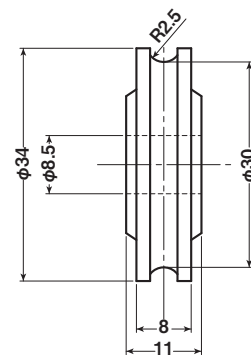

EKK-0004

商品コード	分類	サイズ	材質	自重	耐荷重 (2ヶ当たり)	希望小売価格 (1ヶ当たり)
EKK-0004	車のみ(メタル入)	28mm 平	ジュラコン	8.5g	20kg	オープン

特殊門扉用戸車

重量戸車

キャスト戸車

EKK-0005・EKP-0005

商品コード	分類	サイズ	材質	自重	耐荷重 (2ヶ当たり)	希望小売価格 (1ヶ当たり)
EKK-0005	車のみ(メタル入)	18mm 平	ジュラコン	4g	20kg	オープン
EKP-0005	シャフトのみ	8×18mm	真鍮	11.6g	—	オープン

ステンレス戸車

鉄戸車

EKK-0006

商品コード	分類	サイズ	材質	自重	耐荷重 (2ヶ当たり)	希望小売価格 (1ヶ当たり)
EKK-0006	車のみ	34mm 丸	ジュラコン	10g	20kg	オープン

調整戸車

横調整戸車

フラッター戸車

樹脂戸車