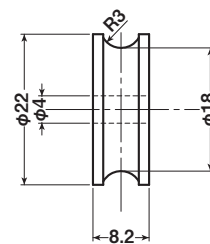

## EKK-0007

※このタイプの戸車の取替え用です。

商品コード	分類	サイズ	材質	自重	耐荷重 (2ヶ当り)	希望小売価格 (1ヶ当り)
<b>EKK-0007</b>	車のみ(メタル入)	22mm 丸	ジュラコン	4g	20kg	オープン

## EKK-0008

商品コード	分類	サイズ	材質	自重	耐荷重 (2ヶ当り)	希望小売価格 (1ヶ当り)
<b>EKK-0008</b>	車のみ(メタル入)	21mm H	ジュラコン	3.5g	20kg	オープン

## EKK-0009・EKP-0009

商品コード	分類	サイズ	材質	自重	耐荷重 (2ヶ当り)	希望小売価格 (1ヶ当り)
<b>EKK-0009</b>	車のみ(メタル入)	26.8mm 丸	ジュラコン	5.5g	20kg	オープン
<b>EKP-0009</b>	シャフトのみ	7.8×14.8mm	真鍮	8.5g	—	オープン