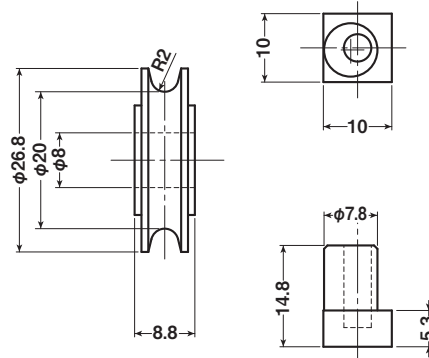

## EKK-0007

※このタイプの戸車の取替え用です。

商品コード	分類	サイズ	材質	自重	耐荷重 (2ヶ当り)	希望小売価格 (1ヶ当り)
<b>EKK-0007</b>	車のみ(メタル入)	22mm 丸	ジュラコン	4g	20kg	オープン

## EKK-0008

商品コード	分類	サイズ	材質	自重	耐荷重 (2ヶ当り)	希望小売価格 (1ヶ当り)
<b>EKK-0008</b>	車のみ(メタル入)	21mm H	ジュラコン	3.5g	20kg	オープン

## EKK-0009・EKP-0009

商品コード	分類	サイズ	材質	自重	耐荷重 (2ヶ当り)	希望小売価格 (1ヶ当り)
<b>EKK-0009</b>	車のみ(メタル入)	26.8mm 丸	ジュラコン	5.5g	20kg	オープン
<b>EKP-0009</b>	シャフトのみ	7.8×14.8mm	真鍮	8.5g	—	オープン