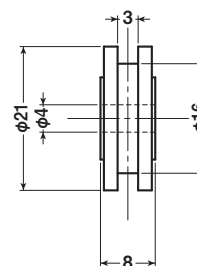

## EKK-0007

※このタイプの戸車の取替え用です。

商品コード	分類	サイズ	材質	自重	耐荷重 (2ヶ当り)	希望小売価格 (1ヶ当り)
<b>EKK-0007</b>	車のみ(メタル入)	22mm 丸	ジュラコン	4g	20kg	オープン

## EKK-0008

商品コード	分類	サイズ	材質	自重	耐荷重 (2ヶ当り)	希望小売価格 (1ヶ当り)
<b>EKK-0008</b>	車のみ(メタル入)	21mm H	ジュラコン	3.5g	20kg	オープン

## EKK-0009・EKP-0009

商品コード	分類	サイズ	材質	自重	耐荷重 (2ヶ当り)	希望小売価格 (1ヶ当り)
<b>EKK-0009</b>	車のみ(メタル入)	26.8mm 丸	ジュラコン	5.5g	20kg	オープン
<b>EKP-0009</b>	シャフトのみ	7.8×14.8mm	真鍮	8.5g	—	オープン