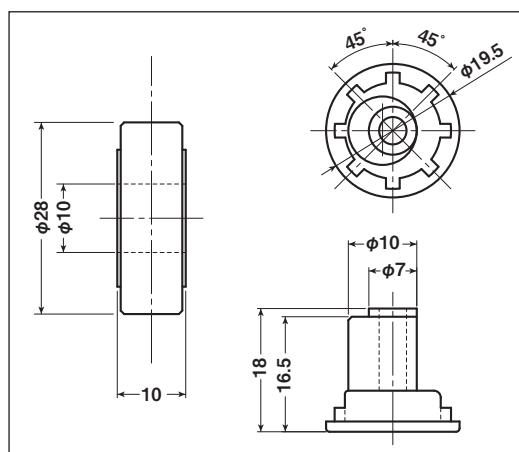

公団・公社用戸車

EKK-0013・EKP-0013

商品コード	分類	サイズ	材質	自重	耐荷重 (2ヶ当り)	希望小売価格 (1ヶ当り)
EKK-0013	車のみ(メタル入)	16.5mm 丸	ジュラコン	2g	20kg	オープン
EKP-0013	シャフトのみ	6×13mm	真鍮	10g	—	オープン

EKK-0014・EKP-0014

商品コード	分類	サイズ	材質	自重	耐荷重 (2ヶ当り)	希望小売価格 (1ヶ当り)
EKK-0014	車のみ(メタル入)	28mm 平	ジュラコン	9g	20kg	オープン
EKP-0014	シャフトのみ	10×18mm	真鍮	17g	—	オープン

EKK-0015・EKP-0015

商品コード	分類	サイズ	材質	自重	耐荷重 (2ヶ当り)	希望小売価格 (1ヶ当り)
EKK-0015	車のみ(メタル入)	34mm 溝	ジュラコン	13g	20kg	オープン
EKP-0015	シャフトのみ	8×17.4mm	真鍮	19g	—	オープン