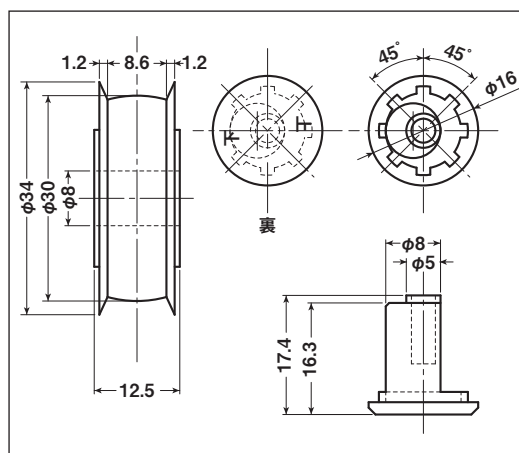

公団・公社用戸車

EKK-0013・EKP-0013

商品コード	分類	サイズ	材質	自重	耐荷重 (2ヶ当り)	希望小売価格 (1ヶ当り)
EKK-0013	車のみ(メタル入)	16.5mm 丸	ジュラコン	2g	20kg	オープン
EKP-0013	シャフトのみ	6×13mm	真鍮	10g	—	オープン

EKK-0014・EKP-0014

商品コード	分類	サイズ	材質	自重	耐荷重 (2ヶ当り)	希望小売価格 (1ヶ当り)
EKK-0014	車のみ(メタル入)	28mm 平	ジュラコン	9g	20kg	オープン
EKP-0014	シャフトのみ	10×18mm	真鍮	17g	—	オープン

EKK-0015・EKP-0015

商品コード	分類	サイズ	材質	自重	耐荷重 (2ヶ当り)	希望小売価格 (1ヶ当り)
EKK-0015	車のみ(メタル入)	34mm 溝	ジュラコン	13g	20kg	オープン
EKP-0015	シャフトのみ	8×17.4mm	真鍮	19g	—	オープン