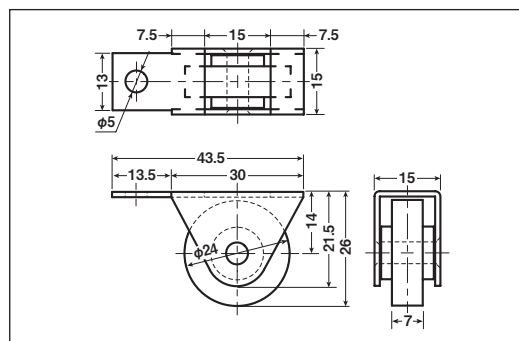

EKW-0004

商品コード	分類	サイズ	板厚	軸	車	自重	耐荷重 (2ヶ当り)	希望小売価格 (1ヶ当り)
EKW-0004	枠付	13mm 平	SUS304 t0.6	SUS304	ジュラコン	6.6g	10kg	オープン

EKW-0005

商品コード	分類	サイズ	板厚	軸	車	自重	耐荷重 (2ヶ当り)	希望小売価格 (1ヶ当り)
EKW-0005	枠付	47mm H	SPCCクロメート処理 t2	鉄	ジュラコン #626ZZヘアリング入	70g	30kg	オープン

EKW-0006

商品コード	分類	サイズ	板厚	軸	車	自重	耐荷重 (2ヶ当り)	希望小売価格 (1ヶ当り)
EKW-0006	枠付	32mm H	SPCCクロメート処理 t1.6	鉄	ジュラコン	35g	30kg	オープン

EKW-0007

商品コード	分類	サイズ	板厚	軸	車	自重	耐荷重 (2ヶ当り)	希望小売価格 (1ヶ当り)
EKW-0007	枠付	24mm 平	SPCCクロメート処理 t1.2	鉄	ジュラコン	20g	20kg	オープン