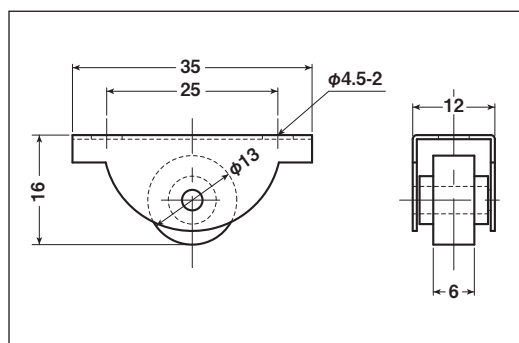

EKW-0004

商品コード	分類	サイズ	板厚	軸	車	自重	耐荷重 (2ヶ当り)	希望小売価格 (1ヶ当り)
EKW-0004	枠付	13mm 平	SUS304 t0.6	SUS304	ジュラコン	6.6g	10kg	オープン

EKW-0005

商品コード	分類	サイズ	板厚	軸	車	自重	耐荷重 (2ヶ当り)	希望小売価格 (1ヶ当り)
EKW-0005	枠付	47mm H	SPCCクロメート処理 t2	鉄	ジュラコン #626ZZヘアリング入	70g	30kg	オープン

EKW-0006

商品コード	分類	サイズ	板厚	軸	車	自重	耐荷重 (2ヶ当り)	希望小売価格 (1ヶ当り)
EKW-0006	枠付	32mm H	SPCCクロメート処理 t1.6	鉄	ジュラコン	35g	30kg	オープン

EKW-0007

商品コード	分類	サイズ	板厚	軸	車	自重	耐荷重 (2ヶ当り)	希望小売価格 (1ヶ当り)
EKW-0007	枠付	24mm 平	SPCCクロメート処理 t1.2	鉄	ジュラコン	20g	20kg	オープン