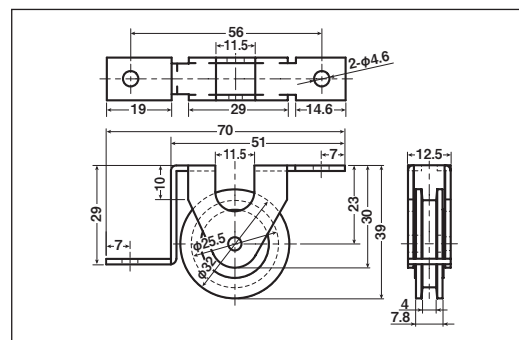

EKW-0004

商品コード	分類	サイズ	板厚	軸	車	自重	耐荷重 (2ヶ当り)	希望小売価格 (1ヶ当り)
EKW-0004	枠付	13mm 平	SUS304 t0.6	SUS304	ジュラコン	6.6g	10kg	オープン

EKW-0005

商品コード	分類	サイズ	板厚	軸	車	自重	耐荷重 (2ヶ当り)	希望小売価格 (1ヶ当り)
EKW-0005	枠付	47mm H	SPCCクロメート処理 t2	鉄	ジュラコン #626ZZヘアリング入	70g	30kg	オープン

EKW-0006

商品コード	分類	サイズ	板厚	軸	車	自重	耐荷重 (2ヶ当り)	希望小売価格 (1ヶ当り)
EKW-0006	枠付	32mm H	SPCCクロメート処理 t1.6	鉄	ジュラコン	35g	30kg	オープン

EKW-0007

商品コード	分類	サイズ	板厚	軸	車	自重	耐荷重 (2ヶ当り)	希望小売価格 (1ヶ当り)
EKW-0007	枠付	24mm 平	SPCCクロメート処理 t1.2	鉄	ジュラコン	20g	20kg	オープン