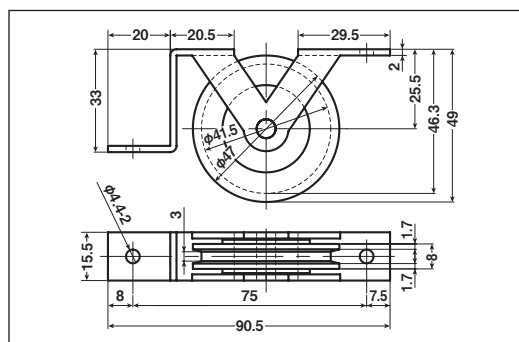

EKW-0004

商品コード	分類	サイズ	板厚	軸	車	自重	耐荷重 (2ヶ当り)	希望小売価格 (1ヶ当り)
EKW-0004	枠付	13mm 平	SUS304 t0.6	SUS304	ジュラコン	6.6g	10kg	オープン

EKW-0005

商品コード	分類	サイズ	板厚	軸	車	自重	耐荷重 (2ヶ当り)	希望小売価格 (1ヶ当り)
EKW-0005	枠付	47mm H	SPCCクロメート処理 t2	鉄	ジュラコン #626ZZヘアリング入	70g	30kg	オープン

EKW-0006

商品コード	分類	サイズ	板厚	軸	車	自重	耐荷重 (2ヶ当り)	希望小売価格 (1ヶ当り)
EKW-0006	枠付	32mm H	SPCCクロメート処理 t1.6	鉄	ジュラコン	35g	30kg	オープン

EKW-0007

商品コード	分類	サイズ	板厚	軸	車	自重	耐荷重 (2ヶ当り)	希望小売価格 (1ヶ当り)
EKW-0007	枠付	24mm 平	SPCCクロメート処理 t1.2	鉄	ジュラコン	20g	20kg	オープン