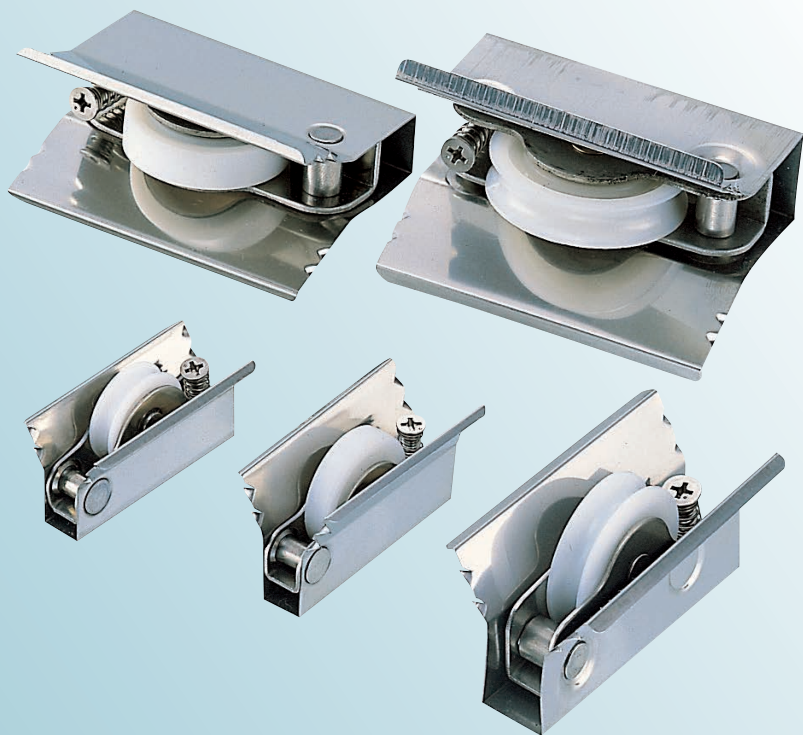

サッシ取替戸車

丸型

平型

ジュラコン車

- 8型
- 8½型
- 9型
- 12型
- 14型
- 15型
- 17型
- 20型

※この品物には横ズレ防止部分に尖った個所があります。
手でこの個所に触れないようにお取扱ください。
※ベアリングは鉄です。

用途 窓・玄関・引戸etc.

アルミ高さJ寸法がB寸法以上ある場合は落ち込まないようにスペーサーを入れてください。
戸車が移動しないようにネジ止めしてください。

丸型 ジュラコン車

商品コード	サイズ	A	B	C	D	E	F	G	H	I ^(R)	J	K	V ^(-/+)	車	外枠	内枠	軸	車高調整ネジ	自重	耐荷重 (2ヶ当り)	希望小売価格 (1ヶ当り)	一箱 入数	一甲 入数
AES-0081	8型	43	21	17	20	5.5	9	0.5	20	2.5	22	10-13	4 ⁽⁰⁾ (4)	20mm ジュラコン				SUS304 M4	15g	10kg	600	20	200
AES-0851	8½型	45	26	17	20	5.5	9	0.5	20	2.5	27	10-14	5 ⁽³⁾ (2)	24mmジュラコン ベアリング(鉄)入	SUS301/16材 t0.3	SUS304 t1	SUS304 5mm		15g	10kg	640	20	200
AES-0091	9型	45	26	20	24	6.5	9	0.7	20	2.5	27	10-14	5 ⁽²⁾ (3)	30mmジュラコン ベアリング(鉄)入					20g	15kg	670	20	200
AES-0121	12型	59	31	24	30	8	12	1.2	24	3	33	13-16	4 ⁽³⁾ (1)	30mmジュラコン ベアリング(鉄)入					40g	20kg	900	10	120
AES-0141	14型	60	30	24	30	8	14	1.2	28	3	33	15-18	5 ⁽²⁾ (3)					40g	20kg	950	10	120	
AES-0151	15型	70	45	30	35	9	15	1	33	4	48	16-19	10 ⁽¹⁰⁾ (0)	35mmジュラコン				SUS304 M5	85g	25kg	1,640	10	120
AES-0171	17型	70	45	30	35	9	18	1	33	4	48	19-21	8 ⁽⁸⁾ (0)	#608GGベアリング入	SUS301/16材 t0.4	SUS304 t1.5	SUS304 6mm		85g	25kg	1,740	10	120
AES-0201	20型	70	48	36	40	9	20	1	45	4	50	21-25	7 ⁽⁷⁾ (0)	40mmジュラコン #608ZZベアリング入					90g	30kg	2,170	6	72