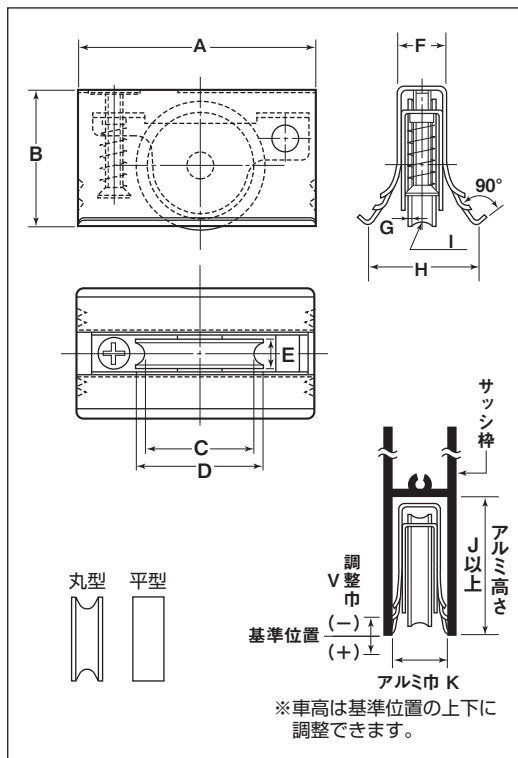

アルミ高さJ寸法がB寸法以上ある場合は落ち込まないようにスペーサーを入れてください。
戸車が移動しないようにネジ止めしてください。

丸型 ジュラコン車

商品コード	サイズ	A	B	C	D	E	F	G	H	I^(R)	J	K	V^(-/+)	車	外枠	内枠	軸	車高調整ネジ	自重	耐荷重 (2ヶ当り)	希望小売価格 (1ヶ当り)	一箱 入数	一甲 入数
AES-0081	8型	43	21	17	20	5.5	9	0.5	20	2.5	22	10-13	4⁽⁰⁾ (4)	20mm ジュラコン				SUS304 M4	15g	10kg	600	20	200
AES-0851	8½型	45	26	17	20	5.5	9	0.5	20	2.5	27	10-14	5⁽³⁾ (2)	24mmジュラコン ベアリング(鉄)入	SUS301/16材 t0.3	SUS304 t1	SUS304 5mm		15g	10kg	640	20	200
AES-0091	9型	45	26	20	24	6.5	9	0.7	20	2.5	27	10-14	5⁽²⁾ (3)	30mmジュラコン ベアリング(鉄)入					20g	15kg	670	20	200
AES-0121	12型	59	31	24	30	8	12	1.2	24	3	33	13-16	4⁽³⁾ (1)	30mmジュラコン ベアリング(鉄)入					40g	20kg	900	10	120
AES-0141	14型	60	30	24	30	8	14	1.2	28	3	33	15-18	5⁽²⁾ (3)					40g	20kg	950	10	120	
AES-0151	15型	70	45	30	35	9	15	1	33	4	48	16-19	10⁽¹⁰⁾ (0)	35mmジュラコン				SUS304 M5	85g	25kg	1,640	10	120
AES-0171	17型	70	45	30	35	9	18	1	33	4	48	19-21	8⁽⁸⁾ (0)	#608GGベアリング入	SUS301/16材 t0.4	SUS304 t1.5	SUS304 6mm		85g	25kg	1,740	10	120
AES-0201	20型	70	48	36	40	9	20	1	45	4	50	21-25	7⁽⁷⁾ (0)	40mmジュラコン #608ZZベアリング入					90g	30kg	2,170	6	72

平型 ジュラコン車

商品コード	サイズ	A	B	D	E	F	H	J	K	V^(-/+)	車	外枠	内枠	軸	車高調整ネジ	自重	耐荷重 (2ヶ当り)	希望小売価格 (1ヶ当り)	一箱 入数	一甲 入数
AES-0082	8型	43	21	20	5	9	20	22	10-13	4⁽⁰⁾ (4)	20mm ジュラコン				SUS304 M4	15g	10kg	600	20	200
AES-0852	8½型	45	26	20	5	9	20	27	10-14	5⁽³⁾ (2)	25mmジュラコン ベアリング(鉄)入	SUS301/16材 t0.3	SUS304 t1	SUS304 5mm		20g	10kg	640	20	200
AES-0092	9型	45	26	25	6	9	20	27	10-14	5^(1.5) (3.5)	30mmジュラコン ベアリング(鉄)入					25g	15kg	670	20	200
AES-0122	12型	59	31	30	8	12	24	33	13-16	4⁽³⁾ (1)	30mmジュラコン ベアリング(鉄)入					40g	20kg	900	10	120
AES-0142	14型	60	30	30	8	14	28	33	15-18	5⁽²⁾ (3)					45g	20kg	950	10	120	
AES-0152	15型	70	45	35	9	15	33	48	16-19	10⁽¹⁰⁾ (0)	35mmジュラコン				SUS304 M5	85g	25kg	1,640	10	120
AES-0172	17型	70	45	35	9	18	33	48	19-21	8⁽⁸⁾ (0)	#608GGベアリング入	SUS301/16材 t0.4	SUS304 t1.5	SUS304 6mm		85g	25kg	1,740	10	120
AES-0202	20型	70	48	40	9	20	45	50	21-25	7⁽⁷⁾ (0)	40mmジュラコン #608ZZベアリング入					90g	30kg	2,170	6	72