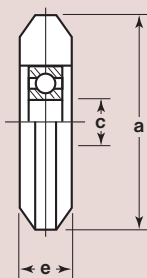

ベアリング入 LP型戸車プラスV型

LPプラス車 ステンレス枠

33mm

商品コード	サイズ	A	B	D	E	F	G	J	K	L	M	板厚	軸	車	取付ネジ寸法	自重	耐荷重 (2ヶ当り)	希望小売価格 (1ヶ当り)	一箱 入数	一甲 入数
FPW-0339	33mm	68	57	33	8	25.5	14	8.5	4	13	5	SUS304 t1.5	SUS304 5mm	LPプラス #626ZZベアリング入	M3	34g	30kg	1,100	12	240

車のみ

商品コード	サイズ	a(φ)	c(φ)	e	自重	希望小売価格 (1ヶ当り)
7339	33mm	33	6	8.5	12g	990