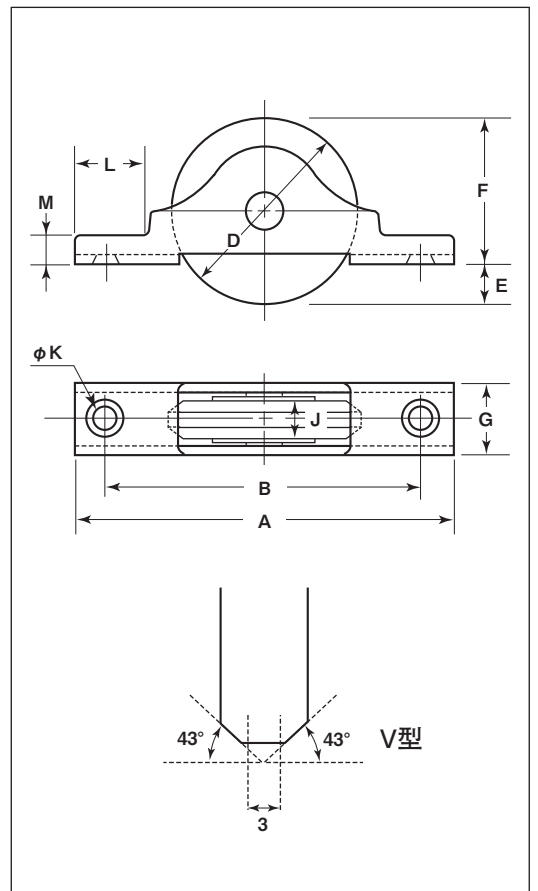

ベアリング入 LP型戸車プラスV型

LPプラス車 ステンレス枠

33mm

商品コード	サイズ	A	B	D	E	F	G	J	K	L	M	板厚	軸	車	取付ネジ寸法	自重	耐荷重 (2ヶ当り)	希望小売価格 (1ヶ当り)	一箱 入数	一甲 入数
FPW-0339	33mm	68	57	33	8	25.5	14	8.5	4	13	5	SUS304 t1.5	SUS304 5mm	LPプラス #626ZZベアリング入	M3	34g	30kg	1,100	12	240

車のみ

商品コード	サイズ	a(φ)	c(φ)	e	自重	希望小売価格 (1ヶ当り)
7339	33mm	33	6	8.5	12g	990