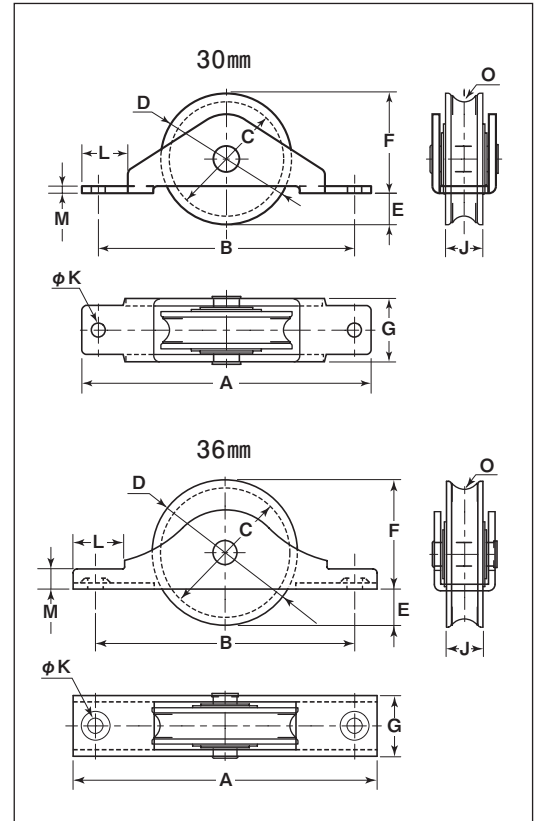

防音ゴールド戸車

丸型

平型

鉄枠

30mm 36mm

特長 防音性が高く、回転がなめらかです。

用途 室内引戸etc.

※枠のメッキはクロメート処理です。

樹脂戸車

ステンレール用戸車

ローラー戸車

真鍮戸車

吊戸車

丸型

商品コード	サイズ	A	B	C	D	E	F	G	J	K	L	M	O ^(R)	板厚	軸	車	自重	耐荷重 (2ヶ当り)	希望小売価格 (1ヶ当り)	一箱 入数	一甲 入数
YBM-0301	30mm	66	58.5	26	30	7	23	14.5	8.5	3.2	10.5	1.6	3	SPCC	鉄	エチレン 酢ビコポリマー	20g	20kg	160	20	600
YBM-0361	36mm	75	64	32	36	9	27	15	9	3.8	12.5	5	4	t1.6			30g	20kg	230	20	400

平型

商品コード	サイズ	A	B	D	E	F	G	J	K	L	M	板厚	軸	車	自重	耐荷重 (2ヶ当り)	希望小売価格 (1ヶ当り)	一箱 入数	一甲 入数
YBM-0302	30mm	66	58.5	30	7	23	14.5	8	3.2	10.5	1.6	SPCC	鉄	エチレン 酢ビコポリマー	30g	20kg	160	20	600
YBM-0362	36mm	75	64	35	8.5	26.5	15	8.5	3.8	12.5	5	t1.6			50g	20kg	230	20	400