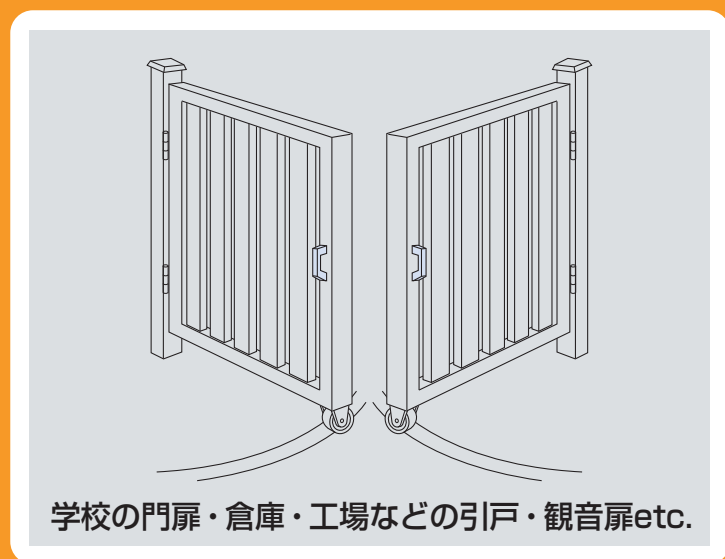

# キャスター戸車

- ベアリング入 ステンレスキャスター戸車
- ベアリング入 MCキャスター戸車
- ベアリング入 鉄キャスター戸車
- ベアリング入 キャスター戸車 車のみ

学校の門扉・倉庫・工場などの引戸・観音扉etc.

特殊門扉用  
戸車

重量戸車

キャスター  
戸車

Hブーリー

セミブルック

Cローラー

バテント車

ガイド  
ローラー

底車

公園・公社用  
戸車

サッシ  
取替戸車

ステンレス  
戸車

鉄戸車