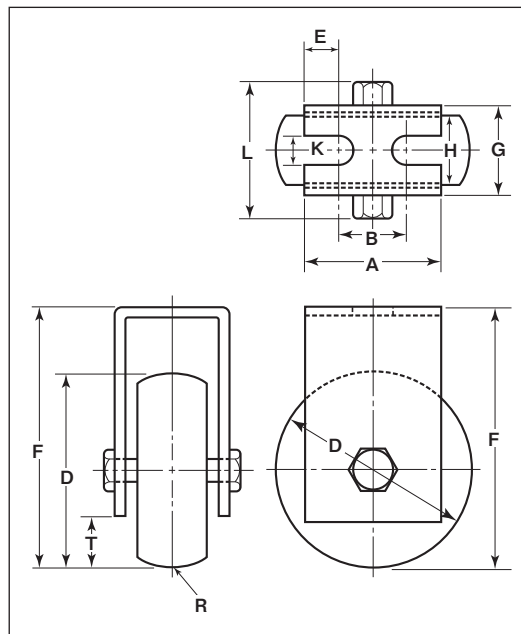

●440Cベアリングへの組替が可能です。(P228参照)

特長 重量のある扉に最適です。

用途 学校の門扉・倉庫・工場などの引戸・観音扉etc.

※枠、ボルトの材質はSUS304、車の材質はSUS303です。

商品コード	サイズ	A	B	D	E	F	G	H	K	L	R^(R)	T	板厚	ベアリング	軸 (ボルト)	自重	耐荷重 (1ヶ当り)	希望小売価格 (1ヶ当り)	一箱 入数	一甲 入数
CBS-0358	35mm	30	18.5	35	5.8	44.5	26	18	6.5	41	15	7.5	SUS304 t2.5	#608ZZ	SUS304 M8×35	165g	50kg	5,100	-	-
CBS-0508	50mm	36	19	50	8.5	68	26	18	10	41	15	12	SUS304 t3	#6200ZZ	SUS304 M10×40	330g	100kg	6,500	-	-
CBS-0608	60mm	40	21	60	9.5	78	28	20	10	47	20	13	SUS304 t3	#6202ZZ	SUS304 M12×45	535g	150kg	8,600	-	-
CBS-0758	75mm	52	27	75	12.5	97.5	33	25	12	54	25	17.5	SUS304 t4	#6202ZZ	SUS304 M12×50	975g	250kg	12,800	-	-
CBS-0908	90mm	60	35	90	12.5	117	38	27	14	60	25	22	SUS304 t4	#6203ZZ	SUS304 M12×50	1520g	350kg	22,500	-	-
CBS-1008	100mm	70	45	100	12.5	127	42	30	14	67	30	23	SUS304 t4	#6204ZZ	SUS304 M16×55	2130g	500kg	31,000	-	-

ベアリングのサイズはP228参照、ボルト・ナットのサイズはP229参照。

車の形状に関しては、V型、溝R車型、VH兼用型、平型に変更が可能です。(オプション)

※車輪の寸法はステンレス重量戸車・車のみをご覧ください。

※35mmは出来ません。オプションは別料金になります。