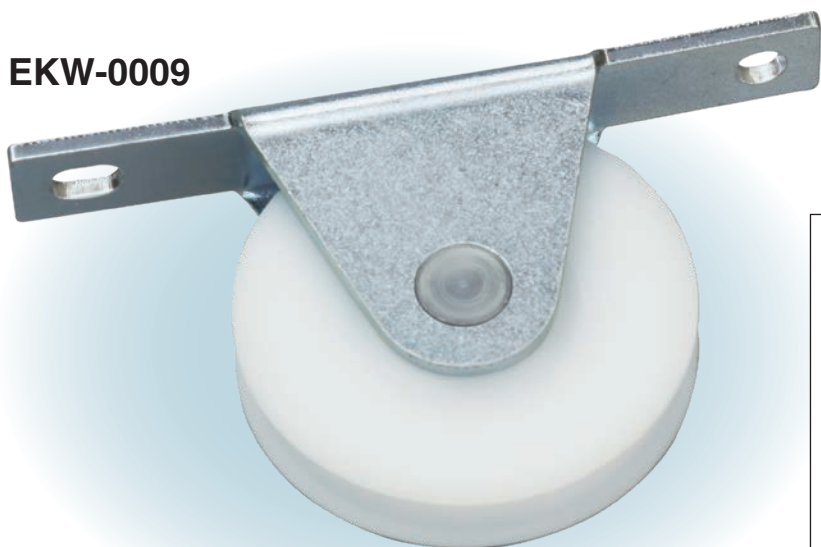

公団・公社用車 枠付

ご要望多数により
公団・公社用車シリーズに
新ラインナップ追加。

摩擦に強く長寿命です。
また、耐蝕性、耐薬品性に優れています。

EKW-0008

商品コード	分類	サイズ	板厚	軸	車	自重	耐荷重 (2ヶ当り)	希望小売価格 (1ヶ当り)
EKW-0008	枠付	18mm 丸	SPCC三価クロメート処理 t1.2	鉄	ジュラコン®	9.7g	15kg	オープン

EKW-0009

商品コード	分類	サイズ	板厚	軸	車	自重	耐荷重 (2ヶ当り)	希望小売価格 (1ヶ当り)
EKW-0009	枠付	36mm 丸	SPCC三価クロメート処理 t1.6	鉄	ジュラコン® #MR106ZZヘアリング入	31.8g	25kg	オープン