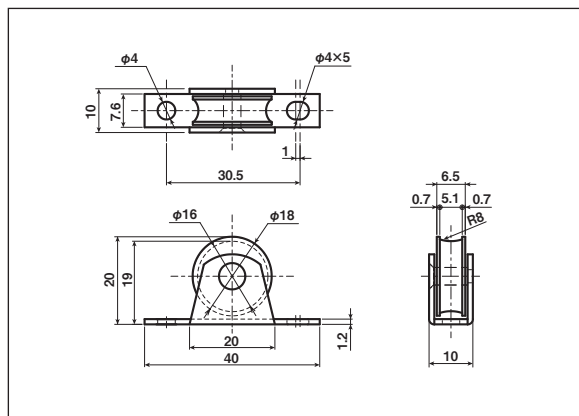

公団・公社用車 枠付

ご要望多数により
公団・公社用車シリーズに
新ラインナップ追加。

摩擦に強く長寿命です。
また、耐蝕性、耐薬品性に優れています。

EKW-0008

商品コード	分類	サイズ	板厚	軸	車	自重	耐荷重 (2ヶ当り)	希望小売価格 (1ヶ当り)
EKW-0008	枠付	18mm 丸	SPCC三価クロメート処理 t1.2	鉄	ジュラコン®	9.7g	15kg	オープン

EKW-0009

商品コード	分類	サイズ	板厚	軸	車	自重	耐荷重 (2ヶ当り)	希望小売価格 (1ヶ当り)
EKW-0009	枠付	36mm 丸	SPCC三価クロメート処理 t1.6	鉄	ジュラコン® #MR106ZZヘアリング入	31.8g	25kg	オープン