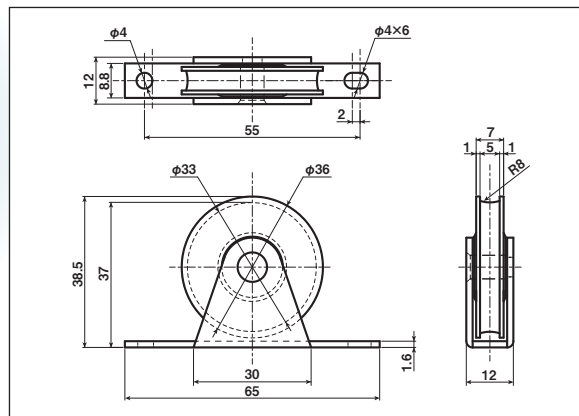

公団・公社用車 枠付

ご要望多数により
公団・公社用車シリーズに
新ラインナップ追加。

摩擦に強く長寿命です。
また、耐蝕性、耐薬品性に優れています。

EKW-0008

商品コード	分類	サイズ	板厚	軸	車	自重	耐荷重 (2ヶ当り)	希望小売価格 (1ヶ当り)
EKW-0008	枠付	18mm 丸	SPCC三価クロメート処理 t1.2	鉄	ジュラコン®	9.7g	15kg	オープン

EKW-0009

商品コード	分類	サイズ	板厚	軸	車	自重	耐荷重 (2ヶ当り)	希望小売価格 (1ヶ当り)
EKW-0009	枠付	36mm 丸	SPCC三価クロメート処理 t1.6	鉄	ジュラコン® #MR106ZZヘアリング入	31.8g	25kg	オープン