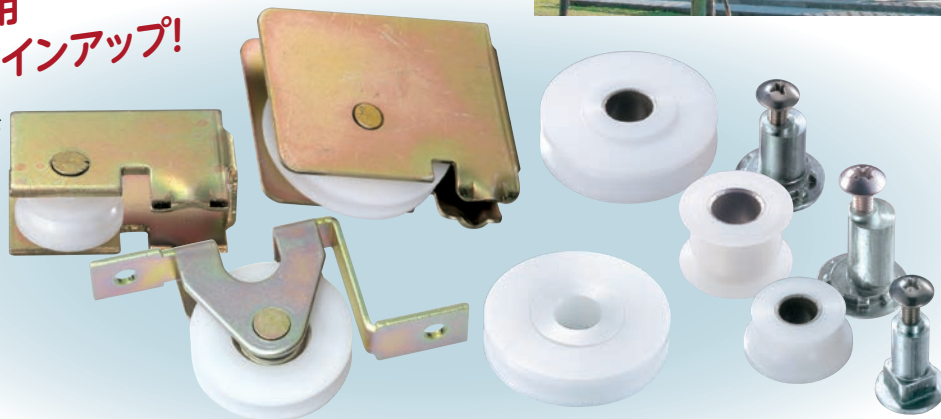

オリジナル取替え戸車をして製作いたします。

昭和40年代に建設された公団・県営・市営住宅の建て替え及び改築工事が数多く行われています。当時製造された取替え戸車の多くは現在製造されていないのが現状です。

また一方では改築に伴い需要・問い合わせが出てきております。弊社ではこれらをふまえ、都度、アイテムを増やし、お客様のご要望にお応えしていきます。

公団・公社用 既存商品ラインアップ!

※詳しくは弊社HPをご覧ください。