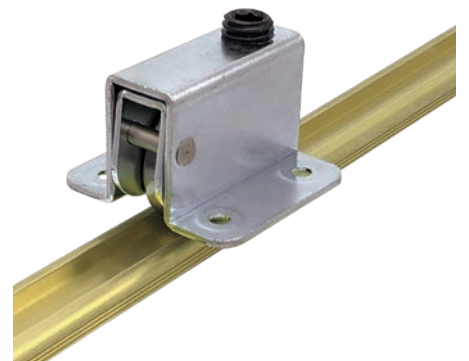

## 作業効率UP、整理整頓の為の移動式資材棚

ご使用いただいております商品は  
鉄重量戸車

**JHM-0907**

門扉ではなく移動式の棚にてご使用いただき、さらにはキャスターと併用するといった斬新な使用例です。

## 書庫、本棚のスライドレール・戸車

ご使用いただいております商品は  
スライドラック用戸車 / レール

**TKG-0001 / TKR-1800・3610**

家具製作企業様から

「以前から使用していた戸車が廃盤になってしまうのでどうにかできないか。」  
といったご相談を戴いたことから弊社にて特注製作し、延いては弊社の定番商品となった戸車です。この戸車に適したレールも販売中。