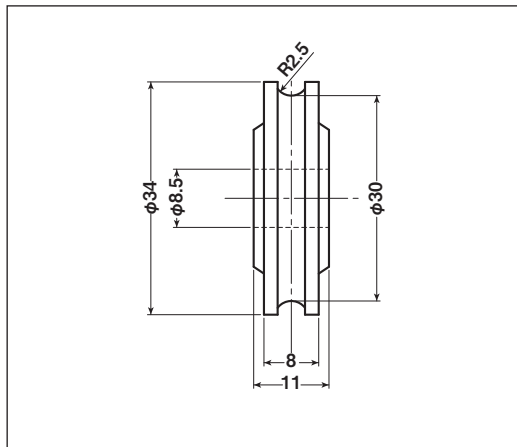

EKK-0004

RoHS

商品コード	分類	サイズ	材質	自重	耐荷重 (2ヶ当り)	希望小売価格 (1ヶ当り)
EKK-0004	車のみ(メタル入)	28mm 平	ジュラコン	8.5g	20kg	オープン

EKK-0005・EKP-0005

RoHS

EKK

商品コード	分類	サイズ	材質	自重	耐荷重 (2ヶ当り)	希望小売価格 (1ヶ当り)
EKK-0005	車のみ(メタル入)	18mm 平	ジュラコン	4g	20kg	オープン
EKP-0005	シャフトのみ	8×18mm	真鍮	11.6g	—	オープン

※EKPのメッキは三価クロメート処理です。

EKK-0006

RoHS

商品コード	分類	サイズ	材質	自重	耐荷重 (2ヶ当り)	希望小売価格 (1ヶ当り)
EKK-0006	車のみ	34mm 丸	ジュラコン	10g	20kg	オープン

交換用
公団・公社用車

特殊門扉用
戸車

重量戸車

ロタ・
重量戸車