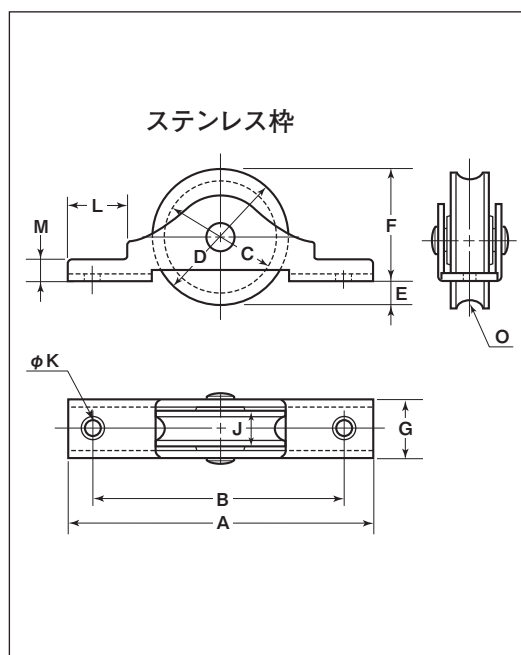

## 丸型

商品コード	サイズ	A	B	C	D	E	F	G	J	K	L	M	O <sup>(R)</sup>	板厚	軸	車	取付ネジ寸法	自重	耐荷重 (2ヶ当り)	希望小売価格 (1ヶ当り)	一箱 入数	一甲 入数
<b>NQS-0301</b>	30mm	68	57	26	30	6	24	14	8	4	13	5	3	SUS304 t1.5	SUS304 5mm	ナイロン	M3	25g	25kg	405	20	-
<b>NQS-0361</b>	36mm	76	65	31	36	7	29	14	8.5	4	13	5	3				M3	30g	30kg	550	20	-

## 平型

商品コード	サイズ	A	B	D	E	F	G	J	K	L	M	板厚	軸	車	取付ネジ寸法	自重	耐荷重 (2ヶ当り)	希望小売価格 (1ヶ当り)	一箱 入数	一甲 入数
<b>NQS-0302</b>	30mm	68	57	30	6	24	14	8.5	4	13	5	SUS304 t1.5	SUS304 5mm	ナイロン	M3	25g	25kg	405	20	-
<b>NQS-0362</b>	36mm	76	65	36	7	29	14	8.5	4	13	5				M3	30g	30kg	550	20	-

## 車のみ

型	商品コード	サイズ	a(φ)	b(φ)	C(φ)	e	f	r <sup>(R)</sup>	自重	希望小売価格 (1ヶ当り)
丸型	<b>1521</b>	30mm	30	26	5	8	9.5	3	3.5g	85
	<b>1522</b>	36mm	36	31	5	8.5	9.5	3	3.5g	115
平型	<b>2520</b>	30mm	30	-	5	8.5	9.5	-	5.5g	85
	<b>2521</b>	36mm	36	-	5	8.5	9.5	-	6g	115