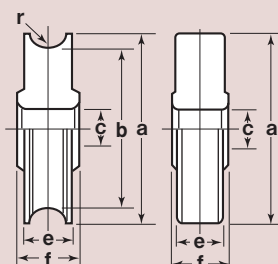

車のみ

型	商品コード	サイズ	a(φ)	b(φ)	C(φ)	e	f	r^(R)	自重	希望小売価格 (1ヶ当り)
丸型	1521	30mm	30	26	5	8	9.5	3	3.5g	85
	1522	36mm	36	31	5	8.5	9.5	3	3.5g	115
平型	2520	30mm	30	-	5	8.5	9.5	-	5.5g	85
	2521	36mm	36	-	5	8.5	9.5	-	6g	115

ステンレス枠
黒ナイロン戸車

特殊門扉用
戸車

重量戸車

ロタ
重量戸車

キャスター
戸車

Hブーリー

セミブルック

Cローラー

バテント車

ガイド
ローラー

底車

公園・公社用
戸車

サッシ
取替戸車

ステンレス
戸車

鉄戸車

調整戸車

横調整戸車

フッター
戸車

樹脂戸車

Uステン
レール用
戸車

ローラー
戸車

真鍮戸車

吊戸車

スライド
ラック用

下車