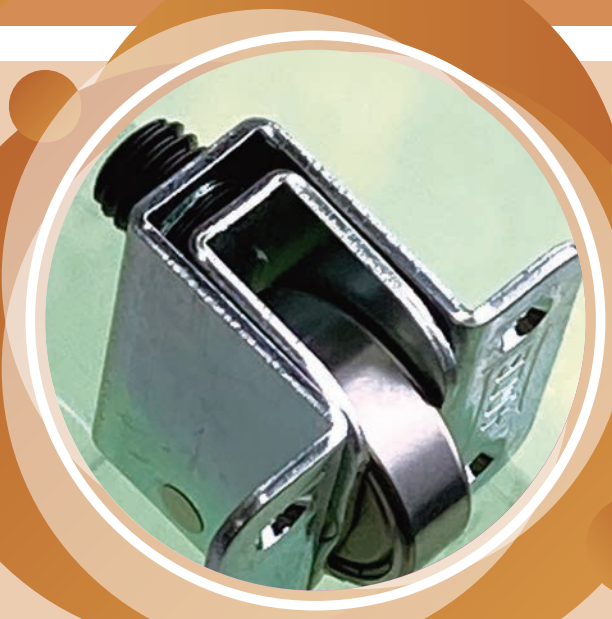

スライドラック用

- スライドラック用戸車
- スライドラック用金具

特殊門扉用
戸車

重量戸車

ロタ・
重量戸車

キャスター
戸車

Hブーリー

セミブルック

Cローラー

バテント車

ガイド
ローラー

底車

公園・公社用
戸車

サッシ
取替戸車

ステンレス
戸車

鉄戸車