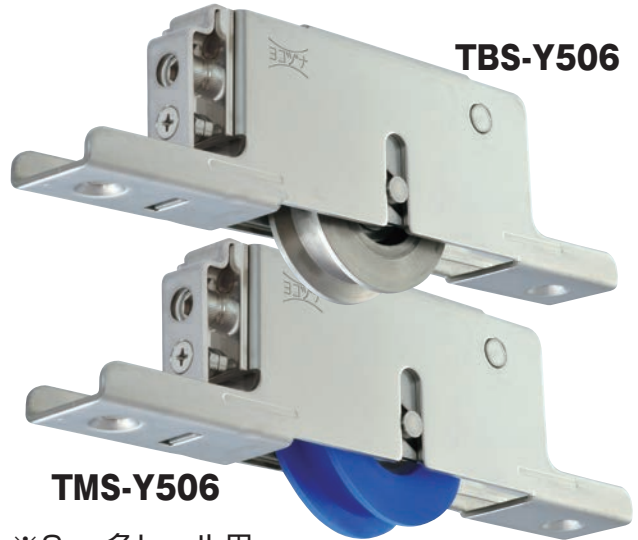

## ガイド付き重量戸車

トロ車型 ステンレス枠

門扉の走行による振れを軽減します。

**JCS-G1107**

**JCS-GD1107**

脱線防止金具付  
もあります。

※上記商品の詳細は、本カタログ 024 ページに掲載  
しています。

新商品

## 重量横調整戸車28型

H型 ステンレス枠

戸をはずさず、サイドからの  
上下調整が可能。調整範囲5mm。

**TBS-Y506**

**TMS-Y506**

※9mm角レール用

※上記商品の詳細は、本カタログ 168 ページに掲載  
しています。

新商品

## セミブルック

丸型 鋳物枠

滑車として使用できます。

25 mm 32 mm 38 mm 50 mm 65 mm 75 mm

**SEM-0501**

**SEM-0381**

※上記商品の詳細は、本カタログ 095 ページに掲載  
しています。

新商品