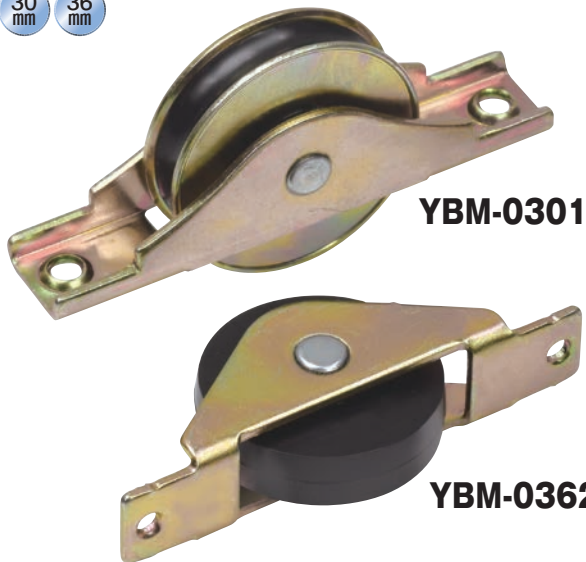

新商品のご紹介

新商品

防音ゴールド戸車

丸型 平型 鉄枠

防音性が高く、回転がなめらかです。

30 mm 36 mm

YBM-0301

YBM-0362

※上記商品の詳細は、本カタログ 189 ページに掲載しています。

新商品

防音ゴールド戸車V型

ステンレス枠 鉄枠 エチレンビコポリマー車

防音性が高く、回転がなめらかです。

33 mm

YBS-0339

YBF-0339

※上記商品の詳細は、本カタログ 179 ページに掲載しています。

新商品

ベアリング入 MC防音戸車

丸型 平型
袖平型 ステンレス枠

静穏性が高く、摩耗に強く、耐久性に優れています。

50 mm 60 mm

MCS-0501

MCS-0502

MCS-0503

※上記商品の詳細は、本カタログ 197 ページに掲載しています。

新商品

吊戸車

丸型 鉄枠

40 mm 50 mm
60 mm 75 mm

TZZ-0501

※上記商品の詳細は、本カタログ 221 ページに掲載しています。