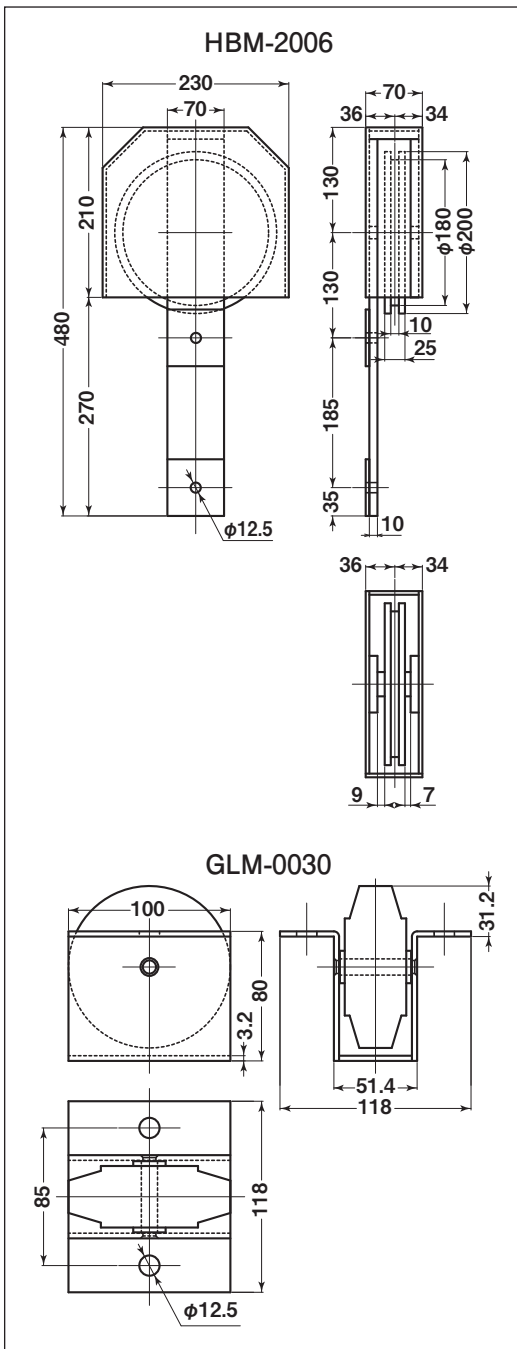

## 鉄枠

吊り戸車

ガイドローラー

**用途** 学校・郵便局・変電所etc.

大型スライド式門扉など、特殊な門扉の開閉に適した部品です。

一般住宅はもちろん、車庫や工場、それに学校などのスライド式門扉の開閉ニーズに対応。

※枠は錆止め塗装です。

品名	商品コード	枠材質	車輪材質	耐荷重 (1ヶ当り)	希望小売価格
吊り戸車	<b>HBM-2006</b>	SPCC	SUS303	400kg	別途御見積させていただきます。
ガイドローラー	<b>GLM-0030</b>	SPCC	ゴム	-	