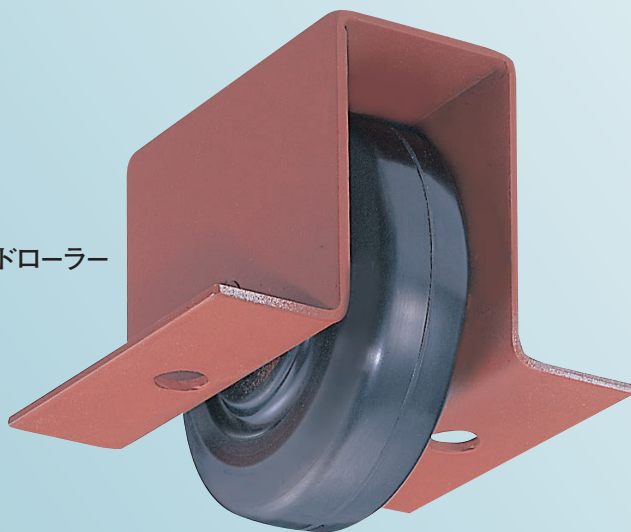

# 特殊門扉用戸車ユニット

## 鉄枠

吊り戸車

ガイドローラー

**用途** 学校・郵便局・変電所etc.

大型スライド式門扉など、特殊な門扉の開閉に適した部品です。

一般住宅はもちろん、車庫や工場、それに学校などのスライド式門扉の開閉ニーズに対応。

※枠は錆止め塗装です。

品名	商品コード	枠材質	車輪材質	耐荷重 (1ヶ当り)	希望小売価格
吊り戸車	<b>HBM-2006</b>	SPCC	SUS303	400kg	別途御見積させていただきます。
ガイドローラー	<b>GLM-0030</b>	SPCC	ゴム	-	