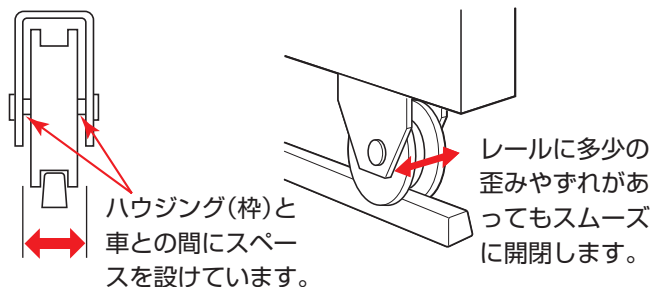

重量戸車

- ガイド付き重量戸車
- 塩害に強いステンレス重量戸車
- 440Cベアリング入 ステンレス重量戸車
- ステンレス重量戸車
- MC防音重量戸車
- MC防音重量戸車
- S45C重量戸車
- 鉄重量戸車
- ステンレス重量戸車 ワイドタイプ
- S45C重量戸車 ワイドタイプ
- ロタ・ステンレス重量戸車
- ロタ・鉄重量戸車
- ステンレス重量戸車 スリムタイプ
- MC防音重量戸車 スリムタイプ

【ロタ・重量戸車シリーズの特長】

ロタ・重量戸車シリーズは、ハウジング（枠）と車との間にスペースを設けています。従って、レールに多少の歪みやズレがあっても車が左右に動くことでその歪みやズレを吸収し、扉はスムーズに開閉します。

特殊門扉用
戸車

重量戸車

キャスター
戸車

Hプーリー

セミブルック

Cローラー