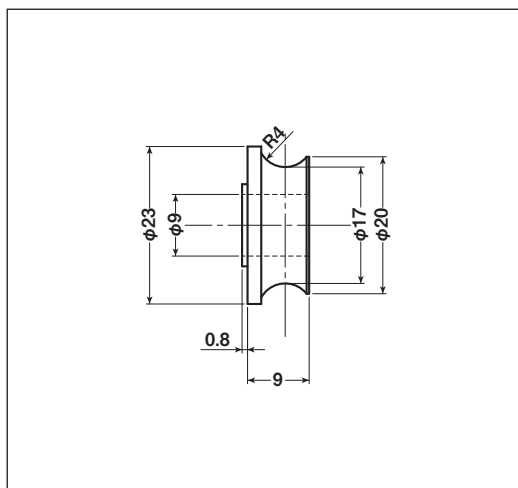

公団・公社用戸車

EKK-0001・EKP-0001

商品コード	分類	サイズ	材質	自重	耐荷重 (2ヶ当り)	希望小売価格 (1ヶ当り)
EKK-0001	車のみ(メタル入)	23mm 丸	ジュラコン	5g	20kg	オープン
EKP-0001	シャフトのみ	8×18mm	真鍮	10g	—	オープン

EKK-0002

商品コード	分類	サイズ	材質	自重	耐荷重 (2ヶ当り)	希望小売価格 (1ヶ当り)
EKK-0002	車のみ	23mm 丸	ジュラコン	3g	20kg	オープン

EKK-0003・EKP-0003

商品コード	分類	サイズ	材質	自重	耐荷重 (2ヶ当り)	希望小売価格 (1ヶ当り)
EKK-0003	車のみ(メタル入)	32mm 丸	ジュラコン	11g	20kg	オープン
EKP-0003	シャフトのみ	8×17.7mm	真鍮	11g	—	オープン