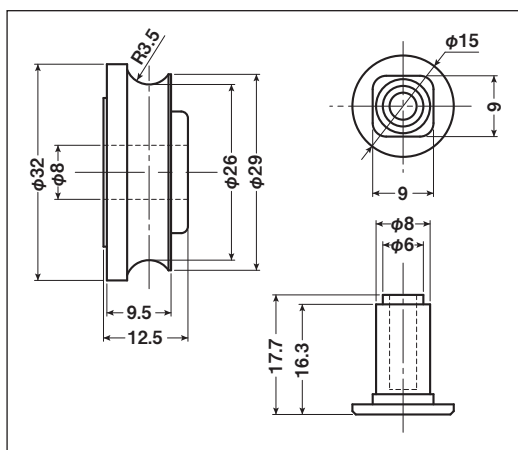

公団・公社用戸車

EKK-0001・EKP-0001

商品コード	分類	サイズ	材質	自重	耐荷重 (2ヶ当り)	希望小売価格 (1ヶ当り)
EKK-0001	車のみ(メタル入)	23mm 丸	ジュラコン	5g	20kg	オープン
EKP-0001	シャフトのみ	8×18mm	真鍮	10g	—	オープン

EKK-0002

商品コード	分類	サイズ	材質	自重	耐荷重 (2ヶ当り)	希望小売価格 (1ヶ当り)
EKK-0002	車のみ	23mm 丸	ジュラコン	3g	20kg	オープン

EKK-0003・EKP-0003

商品コード	分類	サイズ	材質	自重	耐荷重 (2ヶ当り)	希望小売価格 (1ヶ当り)
EKK-0003	車のみ(メタル入)	32mm 丸	ジュラコン	11g	20kg	オープン
EKP-0003	シャフトのみ	8×17.7mm	真鍮	11g	—	オープン