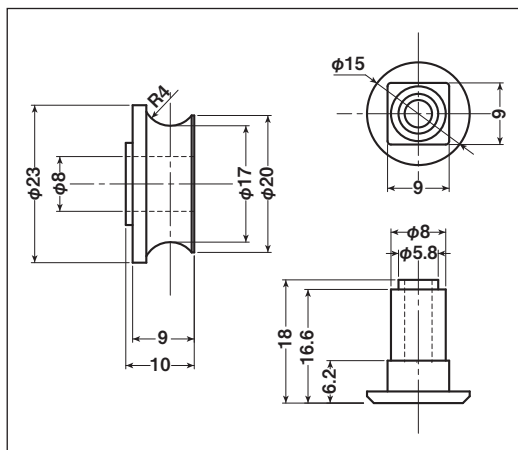

公団・公社用戸車

EKK-0001・EKP-0001

商品コード	分類	サイズ	材質	自重	耐荷重 (2ヶ当り)	希望小売価格 (1ヶ当り)
EKK-0001	車のみ(メタル入)	23mm 丸	ジュラコン	5g	20kg	オープン
EKP-0001	シャフトのみ	8×18mm	真鍮	10g	—	オープン

EKK-0002

商品コード	分類	サイズ	材質	自重	耐荷重 (2ヶ当り)	希望小売価格 (1ヶ当り)
EKK-0002	車のみ	23mm 丸	ジュラコン	3g	20kg	オープン

EKK-0003・EKP-0003

商品コード	分類	サイズ	材質	自重	耐荷重 (2ヶ当り)	希望小売価格 (1ヶ当り)
EKK-0003	車のみ(メタル入)	32mm 丸	ジュラコン	11g	20kg	オープン
EKP-0003	シャフトのみ	8×17.7mm	真鍮	11g	—	オープン