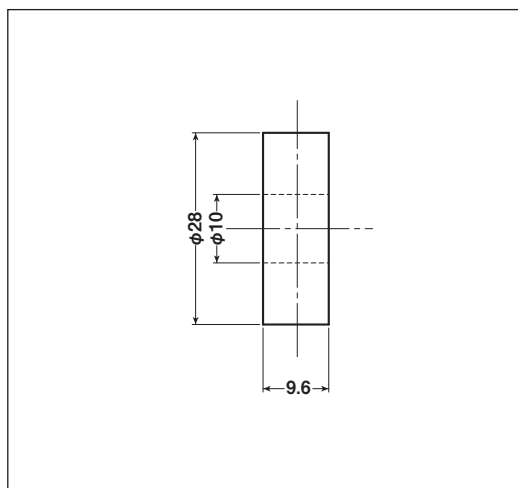

EKK-0004

商品コード	分類	サイズ	材質	自重	耐荷重 (2ヶ当り)	希望小売価格 (1ヶ当り)
EKK-0004	車のみ(メタル入)	28mm 平	ジュラコン	8.5g	20kg	オープン

特殊門扉用戸車

重量戸車

キャスト
戸車

EKK-0005・EKP-0005

商品コード	分類	サイズ	材質	自重	耐荷重 (2ヶ当り)	希望小売価格 (1ヶ当り)
EKK-0005	車のみ(メタル入)	18mm 平	ジュラコン	4g	20kg	オープン
EKP-0005	シャフトのみ	8×18mm	真鍮	11.6g	—	オープン

ステンス
戸車

鉄戸車

EKK-0006

商品コード	分類	サイズ	材質	自重	耐荷重 (2ヶ当り)	希望小売価格 (1ヶ当り)
EKK-0006	車のみ	34mm 丸	ジュラコン	10g	20kg	オープン

調整戸車

横調整戸車

フラッター
戸車

樹脂戸車