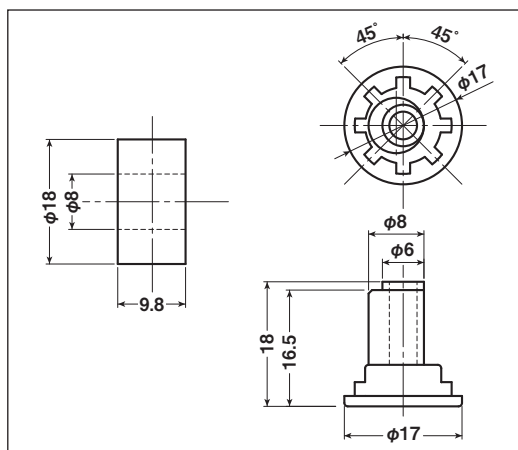

EKK-0004

商品コード	分類	サイズ	材質	自重	耐荷重 (2ヶ当り)	希望小売価格 (1ヶ当り)
EKK-0004	車のみ(メタル入)	28mm 平	ジュラコン	8.5g	20kg	オープン

特殊門扉用戸車

重量戸車

キャスト
戸車

EKK-0005・EKP-0005

商品コード	分類	サイズ	材質	自重	耐荷重 (2ヶ当り)	希望小売価格 (1ヶ当り)
EKK-0005	車のみ(メタル入)	18mm 平	ジュラコン	4g	20kg	オープン
EKP-0005	シャフトのみ	8×18mm	真鍮	11.6g	—	オープン

ステンス
戸車

鉄戸車

EKK-0006

商品コード	分類	サイズ	材質	自重	耐荷重 (2ヶ当り)	希望小売価格 (1ヶ当り)
EKK-0006	車のみ	34mm 丸	ジュラコン	10g	20kg	オープン

調整戸車

横調整戸車

フラッター
戸車

樹脂戸車