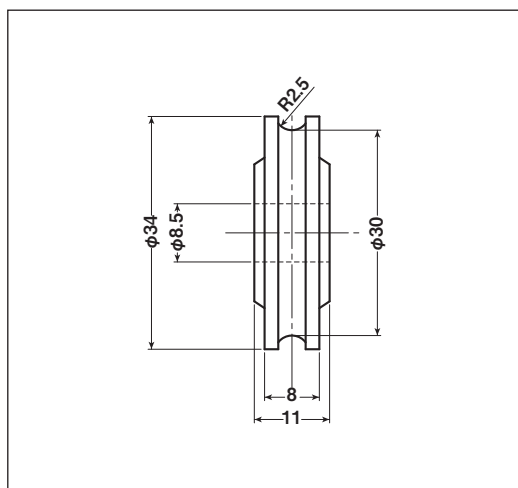

EKK-0004

商品コード	分類	サイズ	材質	自重	耐荷重 (2ヶ当り)	希望小売価格 (1ヶ当り)
EKK-0004	車のみ(メタル入)	28mm 平	ジュラコン	8.5g	20kg	オープン

特殊門扉用戸車

重量戸車

キャスト
戸車

EKK-0005・EKP-0005

商品コード	分類	サイズ	材質	自重	耐荷重 (2ヶ当り)	希望小売価格 (1ヶ当り)
EKK-0005	車のみ(メタル入)	18mm 平	ジュラコン	4g	20kg	オープン
EKP-0005	シャフトのみ	8×18mm	真鍮	11.6g	—	オープン

ステンス
戸車

鉄戸車

EKK-0006

商品コード	分類	サイズ	材質	自重	耐荷重 (2ヶ当り)	希望小売価格 (1ヶ当り)
EKK-0006	車のみ	34mm 丸	ジュラコン	10g	20kg	オープン

調整戸車

横調整戸車

フラッター
戸車

樹脂戸車