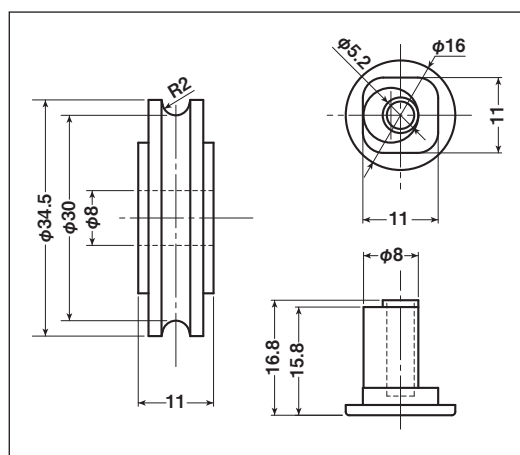

EKK-0010・EKP-0010

商品コード	分類	サイズ	材質	自重	耐荷重 (2ヶ当り)	希望小売価格 (1ヶ当り)
EKK-0010	車のみ(メタル入)	38mm H	ジュラコン	13.5g	20kg	オープン
EKP-0010	シャフトのみ	10×16.2mm	真鍮	15g	—	オープン

特殊門扉用戸車

重量戸車

キャスター戸車

EKK-0011・EKP-0011

商品コード	分類	サイズ	材質	自重	耐荷重 (2ヶ当り)	希望小売価格 (1ヶ当り)
EKK-0011	車のみ(メタル入)	34.5mm 丸	ジュラコン	12g	20kg	オープン
EKP-0011	シャフトのみ	8×16.8mm	真鍮	10g	—	オープン

ステンレス戸車

EKK-0012・EKP-0012

商品コード	分類	サイズ	材質	自重	耐荷重 (2ヶ当り)	希望小売価格 (1ヶ当り)
EKK-0012	車のみ	22mm 丸	ジュラコン	2.5g	20kg	オープン
EKP-0012	シャフトのみ	9×18mm	真鍮	10g	—	オープン

鉄戸車

調整戸車

横調整戸車

フラッター戸車

樹脂戸車