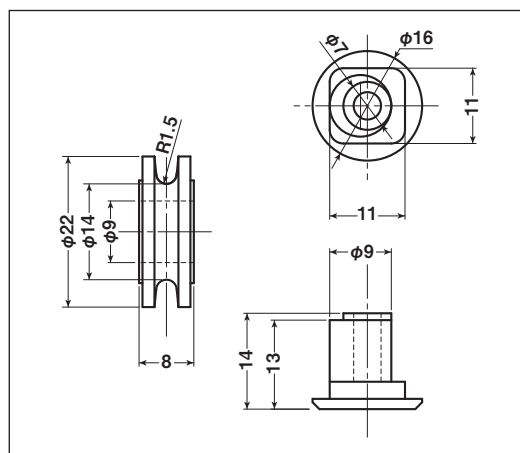

EKK-0010・EKP-0010

商品コード	分類	サイズ	材質	自重	耐荷重 (2ヶ当り)	希望小売価格 (1ヶ当り)
EKK-0010	車のみ(メタル入)	38mm H	ジュラコン	13.5g	20kg	オープン
EKP-0010	シャフトのみ	10×16.2mm	真鍮	15g	—	オープン

特殊門扉用戸車

重量戸車

キャスター戸車

EKK-0011・EKP-0011

商品コード	分類	サイズ	材質	自重	耐荷重 (2ヶ当り)	希望小売価格 (1ヶ当り)
EKK-0011	車のみ(メタル入)	34.5mm 丸	ジュラコン	12g	20kg	オープン
EKP-0011	シャフトのみ	8×16.8mm	真鍮	10g	—	オープン

ステンレス戸車

EKK-0012・EKP-0012

商品コード	分類	サイズ	材質	自重	耐荷重 (2ヶ当り)	希望小売価格 (1ヶ当り)
EKK-0012	車のみ	22mm 丸	ジュラコン	2.5g	20kg	オープン
EKP-0012	シャフトのみ	9×18mm	真鍮	10g	—	オープン

鉄戸車

調整戸車

横調整戸車

フラッター戸車

樹脂戸車