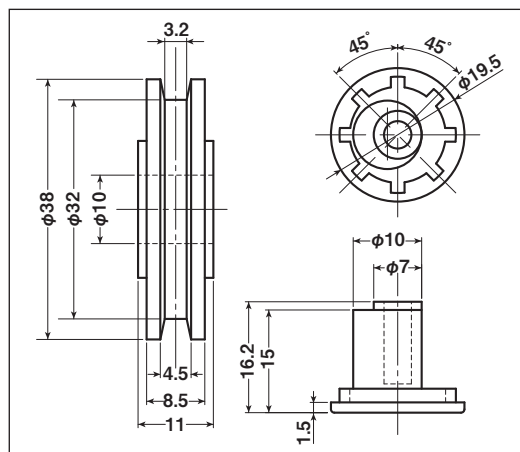

EKK-0010・EKP-0010

商品コード	分類	サイズ	材質	自重	耐荷重 (2ヶ当り)	希望小売価格 (1ヶ当り)
EKK-0010	車のみ(メタル入)	38mm H	ジュラコン	13.5g	20kg	オープン
EKP-0010	シャフトのみ	10×16.2mm	真鍮	15g	—	オープン

特殊門扉用戸車

重量戸車

キャスター戸車

EKK-0011・EKP-0011

商品コード	分類	サイズ	材質	自重	耐荷重 (2ヶ当り)	希望小売価格 (1ヶ当り)
EKK-0011	車のみ(メタル入)	34.5mm 丸	ジュラコン	12g	20kg	オープン
EKP-0011	シャフトのみ	8×16.8mm	真鍮	10g	—	オープン

ステンレス戸車

EKK-0012・EKP-0012

商品コード	分類	サイズ	材質	自重	耐荷重 (2ヶ当り)	希望小売価格 (1ヶ当り)
EKK-0012	車のみ	22mm 丸	ジュラコン	2.5g	20kg	オープン
EKP-0012	シャフトのみ	9×18mm	真鍮	10g	—	オープン

鉄戸車

調整戸車

横調整戸車

フラッター戸車

樹脂戸車