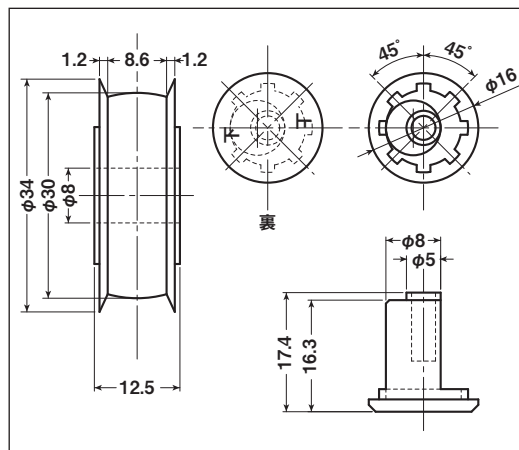

## EKK-0013・EKP-0013

商品コード	分類	サイズ	材質	自重	耐荷重 (2ヶ当り)	希望小売価格 (1ヶ当り)
<b>EKK-0013</b>	車のみ(メタル入)	16.5mm 丸	ジュラコン	2g	20kg	オープン
<b>EKP-0013</b>	シャフトのみ	6×13mm	真鍮	10g	—	オープン

## EKK-0014・EKP-0014

商品コード	分類	サイズ	材質	自重	耐荷重 (2ヶ当り)	希望小売価格 (1ヶ当り)
<b>EKK-0014</b>	車のみ(メタル入)	28mm 平	ジュラコン	9g	20kg	オープン
<b>EKP-0014</b>	シャフトのみ	10×18mm	真鍮	17g	—	オープン

## EKK-0015・EKP-0015

商品コード	分類	サイズ	材質	自重	耐荷重 (2ヶ当り)	希望小売価格 (1ヶ当り)
<b>EKK-0015</b>	車のみ(メタル入)	34mm 溝	ジュラコン	13g	20kg	オープン
<b>EKP-0015</b>	シャフトのみ	8×17.4mm	真鍮	19g	—	オープン