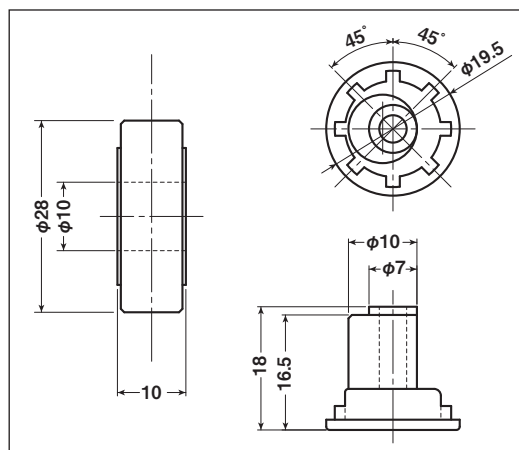

## EKK-0013・EKP-0013

商品コード	分類	サイズ	材質	自重	耐荷重 (2ヶ当り)	希望小売価格 (1ヶ当り)
<b>EKK-0013</b>	車のみ(メタル入)	16.5mm 丸	ジュラコン	2g	20kg	オープン
<b>EKP-0013</b>	シャフトのみ	6×13mm	真鍮	10g	—	オープン

## EKK-0014・EKP-0014

商品コード	分類	サイズ	材質	自重	耐荷重 (2ヶ当り)	希望小売価格 (1ヶ当り)
<b>EKK-0014</b>	車のみ(メタル入)	28mm 平	ジュラコン	9g	20kg	オープン
<b>EKP-0014</b>	シャフトのみ	10×18mm	真鍮	17g	—	オープン

## EKK-0015・EKP-0015

商品コード	分類	サイズ	材質	自重	耐荷重 (2ヶ当り)	希望小売価格 (1ヶ当り)
<b>EKK-0015</b>	車のみ(メタル入)	34mm 溝	ジュラコン	13g	20kg	オープン
<b>EKP-0015</b>	シャフトのみ	8×17.4mm	真鍮	19g	—	オープン