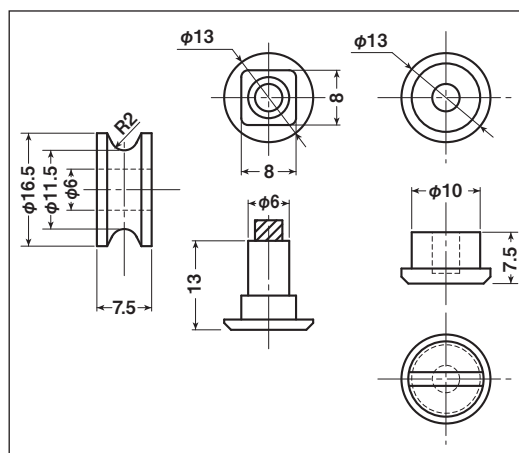

## EKK-0013・EKP-0013

商品コード	分類	サイズ	材質	自重	耐荷重 (2ヶ当り)	希望小売価格 (1ヶ当り)
<b>EKK-0013</b>	車のみ(メタル入)	16.5mm 丸	ジュラコン	2g	20kg	オープン
<b>EKP-0013</b>	シャフトのみ	6×13mm	真鍮	10g	—	オープン

## EKK-0014・EKP-0014

商品コード	分類	サイズ	材質	自重	耐荷重 (2ヶ当り)	希望小売価格 (1ヶ当り)
<b>EKK-0014</b>	車のみ(メタル入)	28mm 平	ジュラコン	9g	20kg	オープン
<b>EKP-0014</b>	シャフトのみ	10×18mm	真鍮	17g	—	オープン

## EKK-0015・EKP-0015

商品コード	分類	サイズ	材質	自重	耐荷重 (2ヶ当り)	希望小売価格 (1ヶ当り)
<b>EKK-0015</b>	車のみ(メタル入)	34mm 溝	ジュラコン	13g	20kg	オープン
<b>EKP-0015</b>	シャフトのみ	8×17.4mm	真鍮	19g	—	オープン