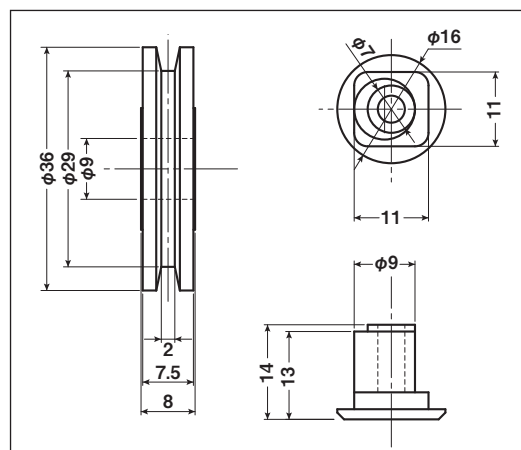

## EKK-0016・EKP-0015

商品コード	分類	サイズ	材質	自重	耐荷重 (2ヶ当り)	希望小売価格 (1ヶ当り)
<b>EKK-0016</b>	車のみ(メタル入)	19mm 溝	ジュラコン	4g	20kg	オープン
<b>EKP-0015</b>	シャフトのみ	8×17.4mm	真鍮	19g	—	オープン

特殊門扉用車

重量戸車

キャスト  
戸車

## EKK-0017・EKP-0010

商品コード	分類	サイズ	材質	自重	耐荷重 (2ヶ当り)	希望小売価格 (1ヶ当り)
<b>EKK-0017</b>	車のみ	25mm H	ジュラコン	4.5g	20kg	オープン
<b>EKP-0010</b>	シャフトのみ	10×16.2mm	真鍮	15g	—	オープン

Hブリー

セミブルック

Cローラー

パテント車

ガイド  
ローラー

底車

## EKK-0018・EKP-0012

商品コード	分類	サイズ	材質	自重	耐荷重 (2ヶ当り)	希望小売価格 (1ヶ当り)
<b>EKK-0018</b>	車のみ	36mm H	ジュラコン	9g	20kg	オープン
<b>EKP-0012</b>	シャフトのみ	9×14mm	真鍮	10g	—	オープン

鉄戸車

調整戸車

横調整戸車

フラッター  
戸車

樹脂戸車

Uステン  
レール用  
戸車