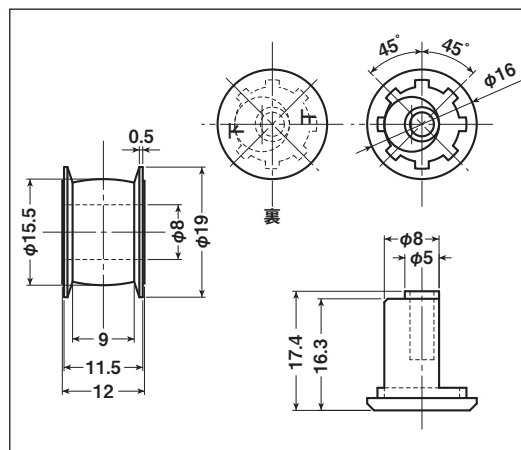

## EKK-0016・EKP-0015

商品コード	分類	サイズ	材質	自重	耐荷重 (2ヶ当り)	希望小売価格 (1ヶ当り)
<b>EKK-0016</b>	車のみ(メタル入)	19mm 溝	ジュラコン	4g	20kg	オープン
<b>EKP-0015</b>	シャフトのみ	8×17.4mm	真鍮	19g	—	オープン

特殊門扉用車

重量戸車

キャスト  
戸車

## EKK-0017・EKP-0010

商品コード	分類	サイズ	材質	自重	耐荷重 (2ヶ当り)	希望小売価格 (1ヶ当り)
<b>EKK-0017</b>	車のみ	25mm H	ジュラコン	4.5g	20kg	オープン
<b>EKP-0010</b>	シャフトのみ	10×16.2mm	真鍮	15g	—	オープン

Hブリー

セミブルック

Cローラー

パテント車

ガイド  
ローラー

底車

## EKK-0018・EKP-0012

商品コード	分類	サイズ	材質	自重	耐荷重 (2ヶ当り)	希望小売価格 (1ヶ当り)
<b>EKK-0018</b>	車のみ	36mm H	ジュラコン	9g	20kg	オープン
<b>EKP-0012</b>	シャフトのみ	9×14mm	真鍮	10g	—	オープン

鉄戸車

調整戸車

横調整戸車

フラッター  
戸車

樹脂戸車

Uステン  
レール用  
戸車