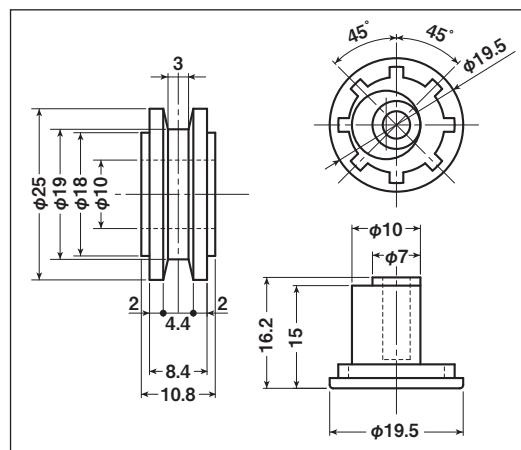

## EKK-0016・EKP-0015

商品コード	分類	サイズ	材質	自重	耐荷重 (2ヶ当り)	希望小売価格 (1ヶ当り)
<b>EKK-0016</b>	車のみ(メタル入)	19mm 溝	ジュラコン	4g	20kg	オープン
<b>EKP-0015</b>	シャフトのみ	8×17.4mm	真鍮	19g	—	オープン

特殊門扉用車

重量戸車

キャスト  
戸車

## EKK-0017・EKP-0010

商品コード	分類	サイズ	材質	自重	耐荷重 (2ヶ当り)	希望小売価格 (1ヶ当り)
<b>EKK-0017</b>	車のみ	25mm H	ジュラコン	4.5g	20kg	オープン
<b>EKP-0010</b>	シャフトのみ	10×16.2mm	真鍮	15g	—	オープン

Hブリー

セミブルック

Cローラー

パテント車

ガイド  
ローラー

底車

## EKK-0018・EKP-0012

商品コード	分類	サイズ	材質	自重	耐荷重 (2ヶ当り)	希望小売価格 (1ヶ当り)
<b>EKK-0018</b>	車のみ	36mm H	ジュラコン	9g	20kg	オープン
<b>EKP-0012</b>	シャフトのみ	9×14mm	真鍮	10g	—	オープン

鉄戸車

調整戸車

横調整戸車

フラッター  
戸車

樹脂戸車

Uステン  
レール用  
戸車