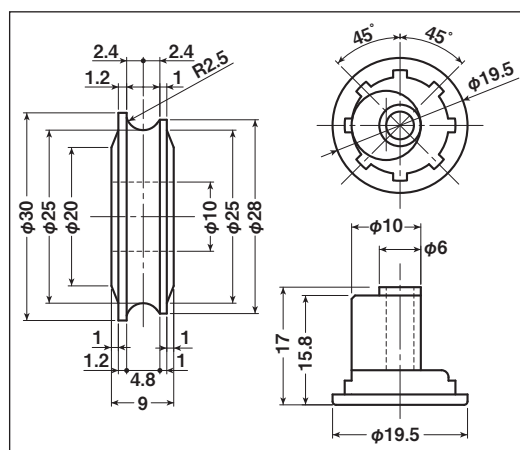

EKK-0022・EKP-0022

商品コード	分類	サイズ	材質	自重	耐荷重 (2ヶ当り)	希望小売価格 (1ヶ当り)
EKK-0022	車のみ(メタル入)	30mm 丸	ジュラコン	7g	20kg	オープン
EKP-0022	シャフトのみ	10×17mm	真鍮	16g	—	オープン

特殊門扉用
戸車

重量戸車

キャスター
戸車

EKK-0023・EKP-0011

商品コード	分類	サイズ	材質	自重	耐荷重 (2ヶ当り)	希望小売価格 (1ヶ当り)
EKK-0023	車のみ(メタル入)	39mm 丸	ジュラコン	13g	20kg	オープン
EKP-0011	シャフトのみ	8×16.8mm	真鍮	10g	—	オープン

ステンス
戸車

EKK-0024

商品コード	分類	サイズ	材質	自重	耐荷重 (2ヶ当り)	希望小売価格 (1ヶ当り)
EKK-0024	車のみ(メタル入)	36mm 丸	ジュラコン	12.6g	20kg	オープン

鉄戸車

調整戸車

横調整戸車

フラッター
戸車

樹脂戸車