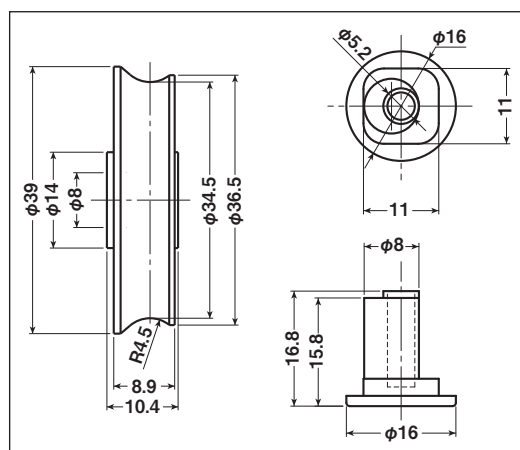

EKK-0022・EKP-0022

商品コード	分類	サイズ	材質	自重	耐荷重 (2ヶ当り)	希望小売価格 (1ヶ当り)
EKK-0022	車のみ(メタル入)	30mm 丸	ジュラコン	7g	20kg	オープン
EKP-0022	シャフトのみ	10×17mm	真鍮	16g	—	オープン

特殊門扉用
戸車

重量戸車

キャスター
戸車

EKK-0023・EKP-0011

商品コード	分類	サイズ	材質	自重	耐荷重 (2ヶ当り)	希望小売価格 (1ヶ当り)
EKK-0023	車のみ(メタル入)	39mm 丸	ジュラコン	13g	20kg	オープン
EKP-0011	シャフトのみ	8×16.8mm	真鍮	10g	—	オープン

ステンス
戸車

EKK-0024

商品コード	分類	サイズ	材質	自重	耐荷重 (2ヶ当り)	希望小売価格 (1ヶ当り)
EKK-0024	車のみ(メタル入)	36mm 丸	ジュラコン	12.6g	20kg	オープン

鉄戸車

調整戸車

横調整戸車

フラッター
戸車

樹脂戸車