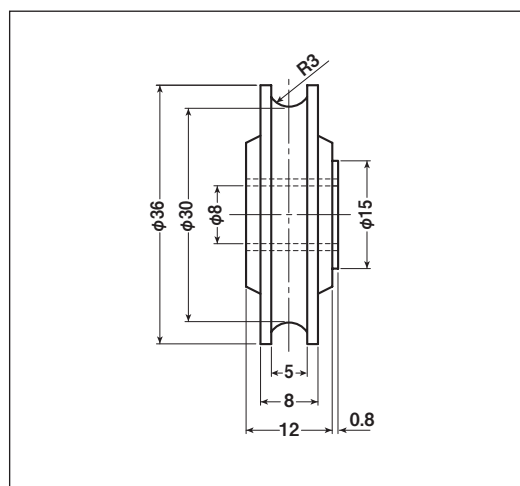

ステンス
戸車

EKK-0024

商品コード	分類	サイズ	材質	自重	耐荷重 (2ヶ当り)	希望小売価格 (1ヶ当り)
EKK-0024	車のみ(メタル入)	36mm 丸	ジュラコン	12.6g	20kg	オープン

鉄戸車

調整戸車

横調整戸車

フラッター
戸車

樹脂戸車