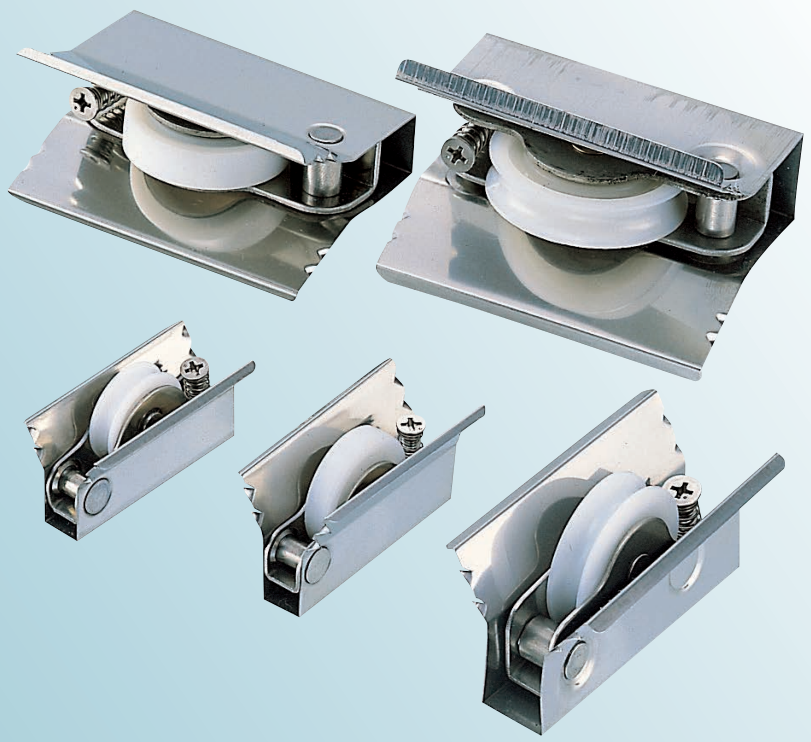

サッシ取替戸車

丸型 平型 ジュラコン車

- 8型 8½型 9型 12型 14型 15型 17型 20型

※この品物には横ズレ防止部分に尖った個所があります。手でこの個所に触れないようにお取扱ください。
※ペアリングは鉄です。

用途 窓・玄関・引戸etc.

アルミ高さJ寸法がB寸法以上ある場合は落ち込まないようにスペーサーを入れてください。戸車が移動しないようにネジ止めしてください。

丸型 ジュラコン車

商品コード	サイズ	A	B	C	D	E	F	G	H	I ^(R)	J	K	V ^(-/+)	車	外枠	内枠	軸	車高調整ネジ	自重	耐荷重 (2ヶ当り)	希望小売価格 (1ヶ当り)	一箱 入数	一甲 入数
AES-0081	8型	43	21	17	20	5.5	9	0.5	20	2.5	22	10-13	4 ⁽⁰⁾ 4 ⁽⁴⁾	20mm ジュラコン				SUS304 M4	15g	10kg	600	20	200
AES-0851	8½型	45	26	17	20	5.5	9	0.5	20	2.5	27	10-14	5 ⁽³⁾ 5 ⁽²⁾	24mmジュラコン ペアリング(鉄)入	SUS301/ネ材 t0.3	SUS304 t1	SUS304 5mm		15g	10kg	640	20	200
AES-0091	9型	45	26	20	24	6.5	9	0.7	20	2.5	27	10-14	5 ⁽²⁾ 5 ⁽³⁾	30mmジュラコン ペアリング(鉄)入					20g	15kg	670	20	200
AES-0121	12型	59	31	24	30	8	12	1.2	24	3	33	13-16	4 ⁽³⁾ 4 ⁽¹⁾	30mmジュラコン ペアリング(鉄)入					40g	20kg	900	10	120
AES-0141	14型	60	30	24	30	8	14	1.2	28	3	33	15-18	5 ⁽²⁾ 5 ⁽³⁾					40g	20kg	950	10	120	
AES-0151	15型	70	45	30	35	9	15	1	33	4	48	16-19	10 ⁽¹⁰⁾ 10 ⁽⁰⁾	35mmジュラコン					85g	25kg	1,640	10	120
AES-0171	17型	70	45	30	35	9	18	1	33	4	48	19-21	8 ⁽⁸⁾ 8 ⁽⁰⁾	#608GGペアリング入	SUS301/ネ材 t0.4	SUS304 t1.5	SUS304 6mm		85g	25kg	1,740	10	120
AES-0201	20型	70	48	36	40	9	20	1	45	4	50	21-25	7 ⁽⁷⁾ 7 ⁽⁰⁾	40mmジュラコン #608ZZペアリング入					90g	30kg	2,170	6	72