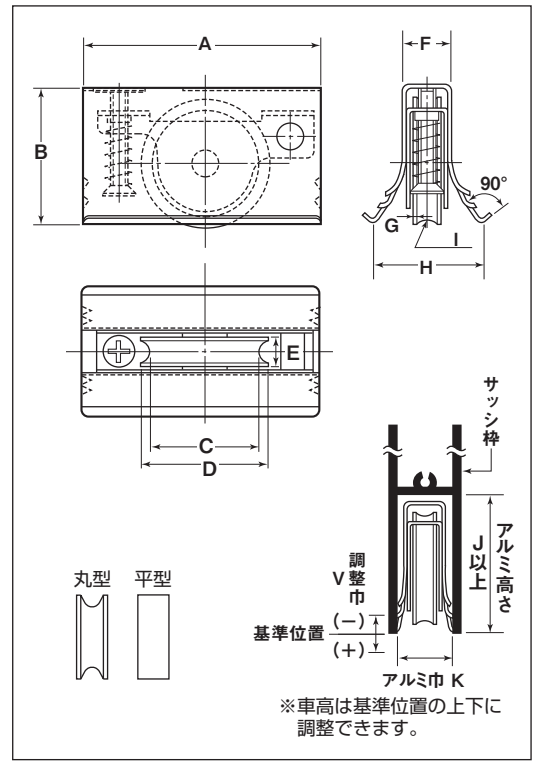

サッシ取替戸車

丸型 平型 ジュラコン車

- 8型 8½型 9型 12型 14型 15型 17型 20型

※この品物には横ズレ防止部分に尖った個所があります。手でこの個所に触れないようにお取扱ください。
※ペアリングは鉄です。

用途 窓・玄関・引戸etc.

アルミ高さJ寸法がB寸法以上ある場合は落ち込まないようにスペーサーを入れてください。戸車が移動しないようにネジ止めしてください。

丸型 ジュラコン車

商品コード	サイズ	A	B	C	D	E	F	G	H	I ^(R)	J	K	V ^(-/+)	車	外枠	内枠	軸	車高調整ネジ	自重	耐荷重 (2ヶ当り)	希望小売価格 (1ヶ当り)	一箱 入数	一甲 入数
AES-0081	8型	43	21	17	20	5.5	9	0.5	20	2.5	22	10-13	4 ⁽⁰⁾ 4 ⁽⁴⁾	20mm ジュラコン				SUS304 M4	15g	10kg	600	20	200
AES-0851	8½型	45	26	17	20	5.5	9	0.5	20	2.5	27	10-14	5 ⁽³⁾ 5 ⁽²⁾	24mmジュラコン ペアリング(鉄)入	SUS301/ネ材 t0.3	SUS304 t1	SUS304 5mm		15g	10kg	640	20	200
AES-0091	9型	45	26	20	24	6.5	9	0.7	20	2.5	27	10-14	5 ⁽²⁾ 5 ⁽³⁾	30mmジュラコン ペアリング(鉄)入					20g	15kg	670	20	200
AES-0121	12型	59	31	24	30	8	12	1.2	24	3	33	13-16	4 ⁽³⁾ 4 ⁽¹⁾	30mmジュラコン ペアリング(鉄)入					40g	20kg	900	10	120
AES-0141	14型	60	30	24	30	8	14	1.2	28	3	33	15-18	5 ⁽²⁾ 5 ⁽³⁾					40g	20kg	950	10	120	
AES-0151	15型	70	45	30	35	9	15	1	33	4	48	16-19	10 ⁽¹⁰⁾ 10 ⁽⁰⁾	35mmジュラコン					85g	25kg	1,640	10	120
AES-0171	17型	70	45	30	35	9	18	1	33	4	48	19-21	8 ⁽⁸⁾ 8 ⁽⁰⁾	#608GGペアリング入	SUS301/ネ材 t0.4	SUS304 t1.5	SUS304 6mm		85g	25kg	1,740	10	120
AES-0201	20型	70	48	36	40	9	20	1	45	4	50	21-25	7 ⁽⁷⁾ 7 ⁽⁰⁾	40mmジュラコン #608ZZペアリング入					90g	30kg	2,170	6	72