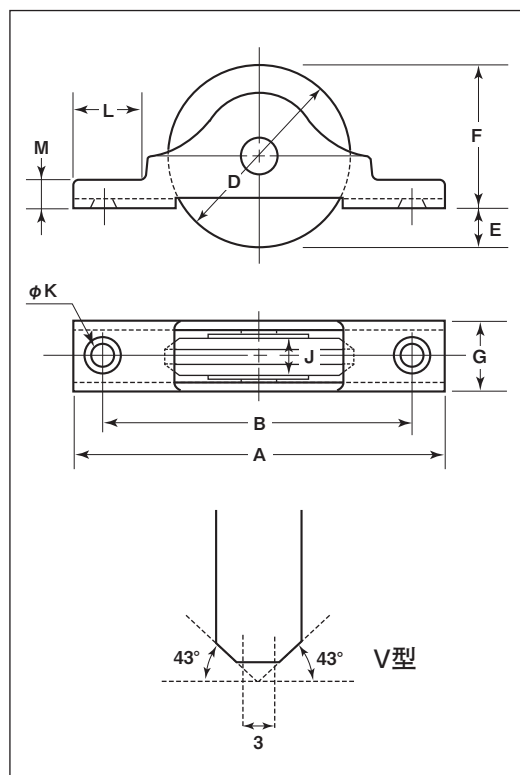

ベアリング入 ステンレス枠V型戸車

ジュラコン車 ステンレス枠

33mm 42mm

商品コード	サイズ	A	B	D	E	F	G	J	K	L	M	板厚	軸	車	取付ネジ 寸法	自重	耐荷重 (2ヶ当り)	希望小売価格 (1ヶ当り)	一箱 入数	一甲 入数
FES-0339	33mm	68	57	33	7	26	13	9	4	14	5	SUS304	SUS304 5mm	ジュラコン #626ZZベアリング入	M3	35g	40kg	970	12	240
FES-0429	42mm	92	76	42	6	36	14	9	4	18	5	t1.5	SUS304 6mm	ジュラコン #608ZZベアリング入	M3	55g	60kg	2,150	4	120

車のみ

商品コード	サイズ	a(φ)	C(φ)	e	自重	希望小売価格 (1ヶ当り)
5102	33mm	33	6	9	14g	770
5103	42mm	42	8	9	21g	1,760