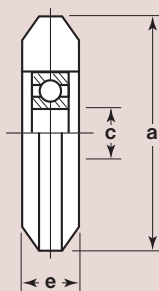

ベアリング入 ステンレス枠V型戸車

ジュラコン車 ステンレス枠

33mm 42mm

商品コード	サイズ	A	B	D	E	F	G	J	K	L	M	板厚	軸	車	取付ネジ 寸法	自重	耐荷重 (2ヶ当り)	希望小売価格 (1ヶ当り)	一箱 入数	一甲 入数
FES-0339	33mm	68	57	33	7	26	13	9	4	14	5	SUS304	SUS304 5mm	ジュラコン #626ZZベアリング入	M3	35g	40kg	970	12	240
FES-0429	42mm	92	76	42	6	36	14	9	4	18	5	t1.5	SUS304 6mm	ジュラコン #608ZZベアリング入	M3	55g	60kg	2,150	4	120

車のみ

商品コード	サイズ	a(φ)	C(φ)	e	自重	希望小売価格 (1ヶ当り)
5102	33mm	33	6	9	14g	770
5103	42mm	42	8	9	21g	1,760