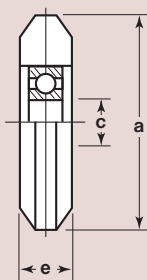

ベアリング入 LP型戸車プラスV型

LPプラス車 ステンレス枠

33mm

商品コード	サイズ	A	B	D	E	F	G	J	K	L	M	板厚	軸	車	取付ネジ寸法	自重	耐荷重 (2ヶ当り)	希望小売価格 (1ヶ当り)	一箱 入数	一甲 入数
FPW-0339	33mm	68	57	33	7.5	25.5	13	8.5	4	14	5	SUS304 t1.5	SUS304 5mm	LPプラス #626ZZベアリング入	M3	34g	30kg	1,100	12	240

車のみ

商品コード	サイズ	a(φ)	c(φ)	e	自重	希望小売価格 (1ヶ当り)
7339	33mm	33	6	8.5	12g	990