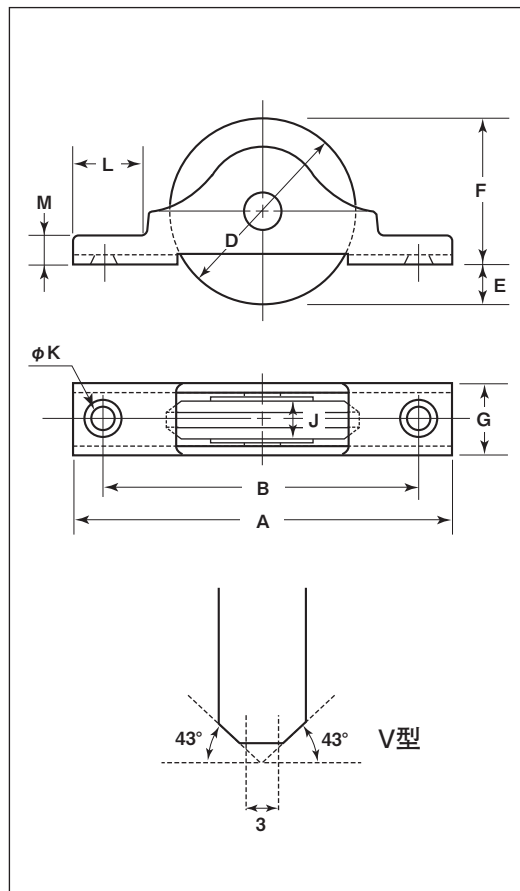

ベアリング入 LP型戸車プラスV型

LPプラス車 ステンレス枠

33mm

商品コード	サイズ	A	B	D	E	F	G	J	K	L	M	板厚	軸	車	取付ネジ寸法	自重	耐荷重 (2ヶ当り)	希望小売価格 (1ヶ当り)	一箱 入数	一甲 入数
FPW-0339	33mm	68	57	33	7.5	25.5	13	8.5	4	14	5	SUS304 t1.5	SUS304 5mm	LPプラス #626ZZベアリング入	M3	34g	30kg	1,100	12	240

車のみ

商品コード	サイズ	a(φ)	c(φ)	e	自重	希望小売価格 (1ヶ当り)
7339	33mm	33	6	8.5	12g	990