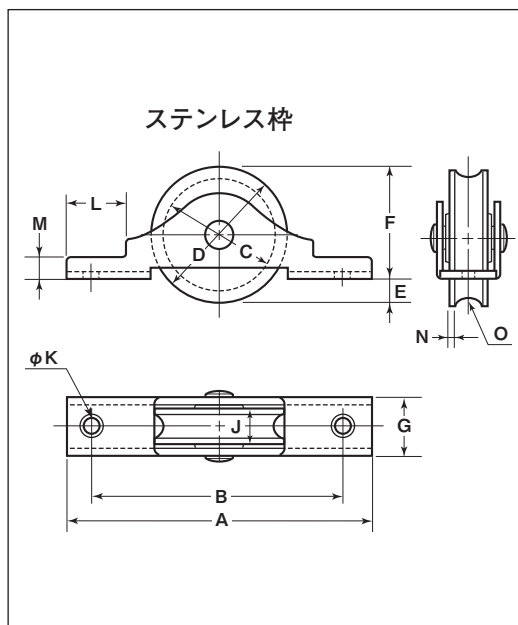

黒ナイロン戸車

丸型

平型

ステンレス枠

30mm 36mm

- 黒ナイロン戸車
- 特殊門扉用戸車
- 重量戸車
- キャスト戸車
- Hプーリー
- セミブロック
- Cローラー
- バテント車
- ガイドローラー
- 底車
- 公園・公社用戸車

丸型

商品コード	サイズ	A	B	C	D	E	F	G	J	K	L	M	N	O ^(R)	板厚	軸	車	取付ネジ寸法	自重	耐荷重(2ヶ当り)	希望小売価格(1ヶ当り)	一箱入数	一甲入数
NQS-0301	30mm	68	57	26	30	6	24	14	9	4	13	5	1.5	3	SUS304 t1.5	SUS304 5mm	ナイロン	M3	25g	20kg	310	20	-
NQS-0361	36mm	76	65	31	36	6.5	29.5	14	9	4	13	5	1.5	3				M3	30g	30kg	420	20	-

平型

商品コード	サイズ	A	B	D	E	F	G	J	K	L	M	板厚	軸	車	取付ネジ寸法	自重	耐荷重(2ヶ当り)	希望小売価格(1ヶ当り)	一箱入数	一甲入数
NQS-0302	30mm	68	57	30	6	24	14	9	4	13	5	SUS304 t1.5	SUS304 5mm	ナイロン	M3	25g	20kg	310	20	-
NQS-0362	36mm	76	65	36	6.5	29.5	14	9	4	13	5				M3	30g	30kg	420	20	-

- 鉄戸車
- 調整戸車
- 横調整戸車
- フラッター戸車
- 樹脂戸車
- Uステンレール用戸車
- ローラー戸車
- 真鍮戸車
- 吊戸車

車のみ

型	商品コード	サイズ	a(φ)	b(φ)	c(φ)	e	f	r ^(R)	自重	希望小売価格(1ヶ当り)
丸型	1521	30mm	30	26	5	9	9.3	3	3.5g	70
	1522	36mm	36	31	5	9	9.5	3	3.5g	95
平型	2520	30mm	30	-	5	9	9.3	-	5.5g	70
	2521	36mm	36	-	5	9	9.5	-	6g	95