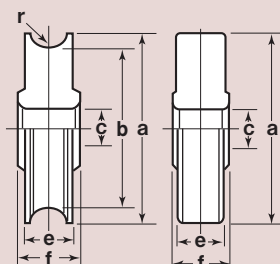

黒ナイロン戸車

丸型

平型

ステンレス枠

30mm 36mm

- 黒ナイロン戸車
- 特殊門扉用戸車
- 重量戸車
- キャスト戸車
- Hプーリー
- セミブロック
- Cローラー
- バテント車
- ガイドローラー
- 底車
- 公園・公社用戸車

丸型

商品コード	サイズ	A	B	C	D	E	F	G	J	K	L	M	N	O ^(R)	板厚	軸	車	取付ネジ寸法	自重	耐荷重(2ヶ当り)	希望小売価格(1ヶ当り)	一箱入数	一甲入数
NQS-0301	30mm	68	57	26	30	6	24	14	9	4	13	5	1.5	3	SUS304 t1.5	SUS304 5mm	ナイロン	M3	25g	20kg	310	20	-
NQS-0361	36mm	76	65	31	36	6.5	29.5	14	9	4	13	5	1.5	3				M3	30g	30kg	420	20	-

平型

商品コード	サイズ	A	B	D	E	F	G	J	K	L	M	板厚	軸	車	取付ネジ寸法	自重	耐荷重(2ヶ当り)	希望小売価格(1ヶ当り)	一箱入数	一甲入数
NQS-0302	30mm	68	57	30	6	24	14	9	4	13	5	SUS304 t1.5	SUS304 5mm	ナイロン	M3	25g	20kg	310	20	-
NQS-0362	36mm	76	65	36	6.5	29.5	14	9	4	13	5				M3	30g	30kg	420	20	-

- 鉄戸車
- 調整戸車
- 横調整戸車
- フラッター戸車
- 樹脂戸車
- Uステンレール用戸車
- ローラー戸車
- 真鍮戸車
- 吊戸車

車のみ

型	商品コード	サイズ	a(φ)	b(φ)	c(φ)	e	f	r ^(R)	自重	希望小売価格(1ヶ当り)
丸型	1521	30mm	30	26	5	9	9.3	3	3.5g	70
	1522	36mm	36	31	5	9	9.5	3	3.5g	95
平型	2520	30mm	30	-	5	9	9.3	-	5.5g	70
	2521	36mm	36	-	5	9	9.5	-	6g	95