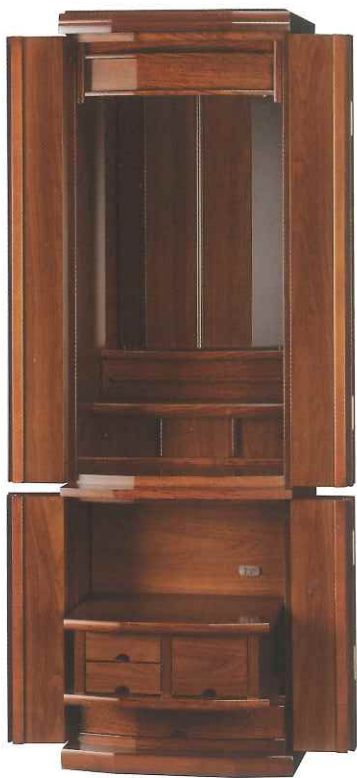

FN-103

終了しました

- 【開閉機構】 内折式
- 【本体寸法】 高 167cm× 幅 62cm× 奥行 53cm
- 【御厨子寸法】 高 61.5cm× 間口 41.5cm
- 【原産国】 ベトナム

FN-104

終了しました

- ウォールナット
- 【開閉機構】 内折式
- 【本体寸法】 高 162cm× 幅 60.5cm× 奥行 52cm
- 【御厨子寸法】 高 61.5cm× 間口 41.5cm
- 【原産国】 ベトナム