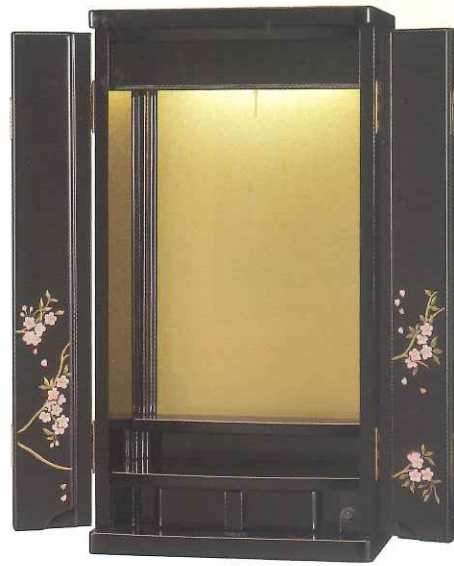

高級上置き仏壇

上置き仏壇

FT-121

¥493,000

- ナラ・黒檀
- ■【開閉機構】 内折式
- ■【本体寸法】 高 82cm×幅 44cm×奥行 32cm
- ■【御厨子寸法】 高 57.5cm×間口 34cm

FN-122

¥438,000

- ■【開閉機構】 内折式
- ■【本体寸法】 高 77cm×幅 41.5cm×奥行 27cm
- ■【御厨子寸法】 高 55.5cm×間口 36cm
- ■【原産国】 中国