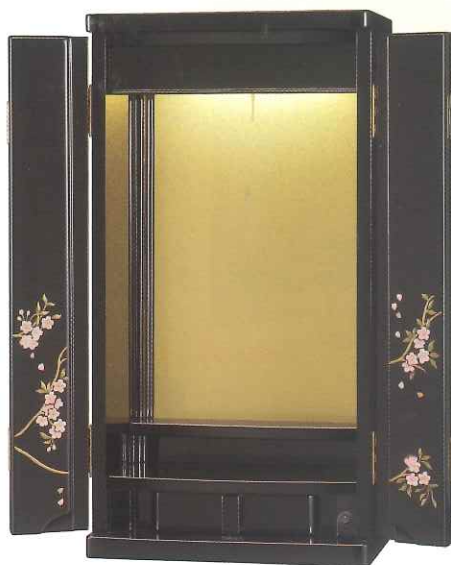

高級上置き仏壇

上置き仏壇

FT-121

¥493,000

- ナラ・黒檀
- ■【開閉機構】 内折式
- ■【本体寸法】 高 82cm×幅 44cm×奥行 32cm
- ■【御厨子寸法】 高 57.5cm×間口 34cm

FN-122

¥438,000

- ■【開閉機構】 内折式
- ■【本体寸法】 高 77cm×幅 41.5cm×奥行 27cm
- ■【御厨子寸法】 高 55.5cm×間口 36cm
- ■【原産国】 中国