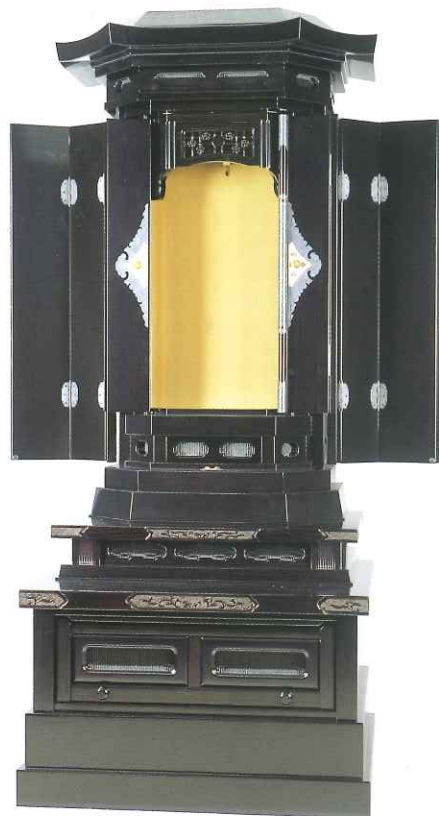

唐木仏壇厨子型

ZN-103 ¥2,850,000

- 黒檀（天然杢）
- 【開閉機構】 オープン開&スライド式
- 【本体寸法】 高190cm×幅106cm×奥行81cm
- 【御厨子寸法】 高70cm×間口40cm

ZN-104 ¥3,266,000

- 黒檀・鉄刀木・本紫檀 普通型有
- 【開閉機構】 内折式
- 【本体寸法】 高184cm×幅100cm×奥行81.5cm
- 【御厨子寸法】 高63cm×間口45cm
- 【原産国】 タイ

■ 収納型

■ 普通型

■ 収納型

■ 普通型

ZT-105

普通型

¥2,954,000

収納型