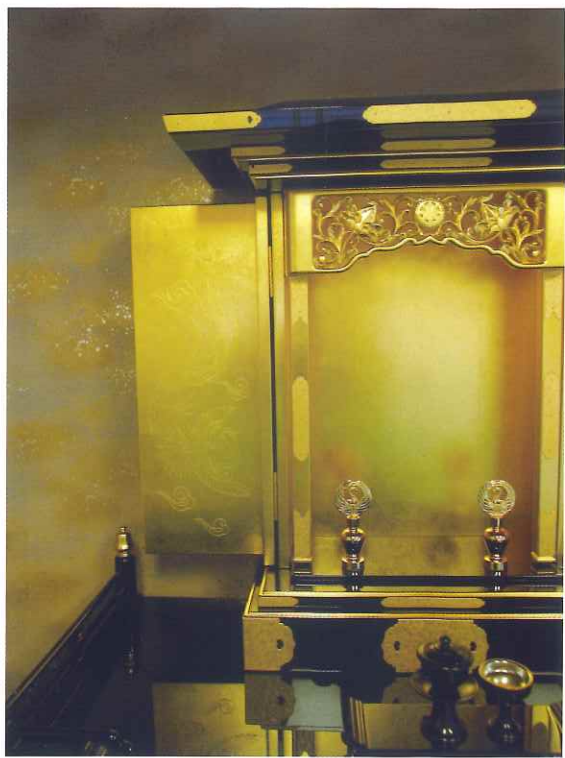

◇オプション鳳凰盛蒔絵

こちらは仏間の設計からお手伝いさせていただきました。

宮殿型春日厨子

- 二重扉（内扉：電動にて開閉）
- 斗組：垂木付き
- 内扉：蓮華・本金蒔絵入り

春日厨子

- ケヤキ調
- スリ漆調扉付き
- （4枚扉 上下分割式）
- 下部：経机・リン収納スペース
- 椅子に対応した高さ設定

オリジナル黒塗仏壇 (セミオーダー)

このページのお仏壇は天晴で設計企画し唐木仏壇製造工場で作っています。