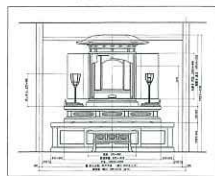

御 仏 壇
総 合 カ タ ロ グ

あま せ
天 晴

Vol. 9

フルオーダー漆塗仏壇

漆塗仏壇

弊社ではいままでの寺院仏具製造のノウハウを生かした漆塗のお仏壇を製作いたします。お好みのデザイン、また仏間の大きさに合わせたお仏壇を作ることができます。寺院の仏具と同様に長くお使いいただけ塗り直しや修理が可能です。更に木製品ですので追加で欄間を入れたり、好きな彫りを追加したりもできます。

製作にあたり

ご本尊様の寸法や仏壇のデザイン等をお打ち合わせし、そのイメージを製図化し、お見積りいたします。ご契約の後、製造に取り掛かります。納品にいたるまで弊社社員が責任をもっていたします。また、納品後の機械の故障などのアフターフォローもいたします。

製造工程

弊社特徴として、企画・設計部門を設置している事で、受注から木地製作、組立て完成まで一貫して製作しており、お客様のご要望を詳細にお応えできます。

◇お問合せ・御依頼

◇企画 打ち合わせにて、ご要望等をご指示いただきます

◇設計 御見積書作成

図面作成（仏具の形態・寸法確認、配置チェック）

◇図面

◇鋳金具製作