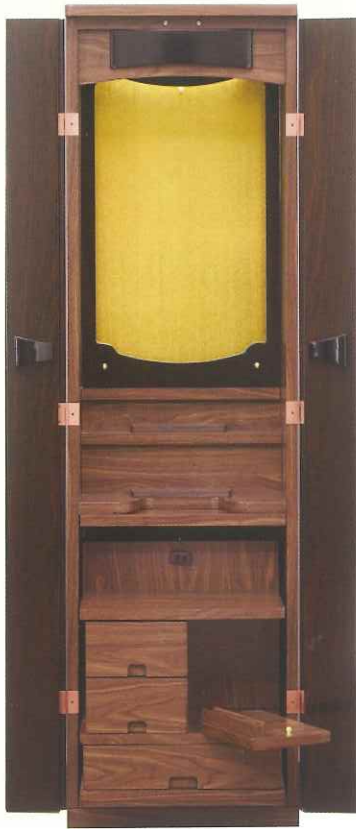

FT-115 ¥437,000

- オーク・ナチュラル
- 【開閉機構】内折式
- 【本体寸法】高 150cm×幅 46.5cm×奥行 44.5cm
- 【御厨子寸法】高 56cm×間口 33cm

FT-116 終了しました

- オーク
- 【開閉機構】内折式
- 【本体寸法】高 153.5cm×幅 51cm×奥行 43.5cm
- 【御厨子寸法】高 61.5cm×間口 39.5cm

FN-117

終了しました