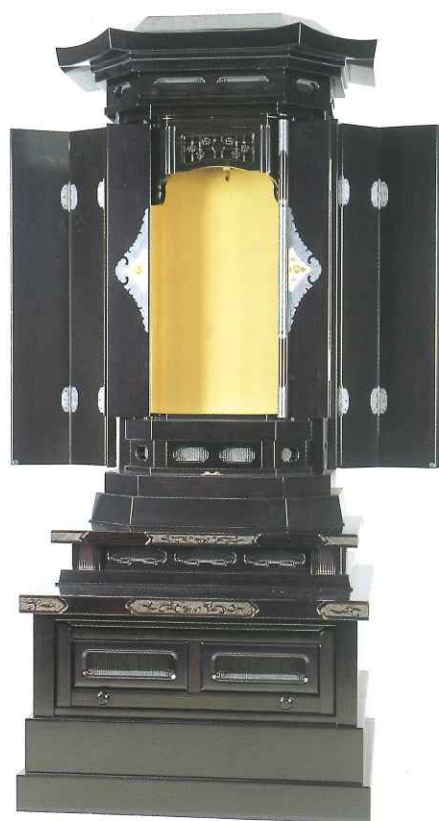

■ 収納型

■ 普通型

■ 収納型

■ 普通型

ZT-105

普通型

¥2,954,000

収納型

¥2,680,000

- 黒檀・紫檀・鉄刀木
- 【開閉機構】 内折式
- 【本体寸法】 普通型：高 183cm×幅 90cm×奥行 75cm  
収納型：高 189cm×幅 90cm×奥行 75cm
- 【御厨子寸法】 普通型・収納型：高 72cm×間口 46cm

ZT-106

普通型

¥2,555,000

収納型

¥2,323,000

- 黒檀・紫檀・鉄刀木
- 【開閉機構】 内折式
- 【本体寸法】 普通型：高 179cm×幅 77cm×奥行 60.5cm  
収納型：高 185cm×幅 78cm×奥行 72cm
- 【御厨子寸法】 普通型・収納型：高 69cm×間口 40cm

■ 底部引出し付

ZT-107

¥2,270,000

- 黒檀・鉄刀木・紫檀
- 【開閉機構】 内折式
- 【本体寸法】 高 180cm×幅 75cm×奥行 65cm
- 【御厨子寸法】 高 68cm×間口 43cm

■ 白檀組子入

ZT-108

終了しました

- 黒檀・鉄刀木・紫檀・普通型有・白檀組子入
- 【開閉機構】 内折式
- 【本体寸法】 高 182cm×幅 78cm×奥行 60cm
- 【御厨子寸法】 高 69cm×間口 46cm