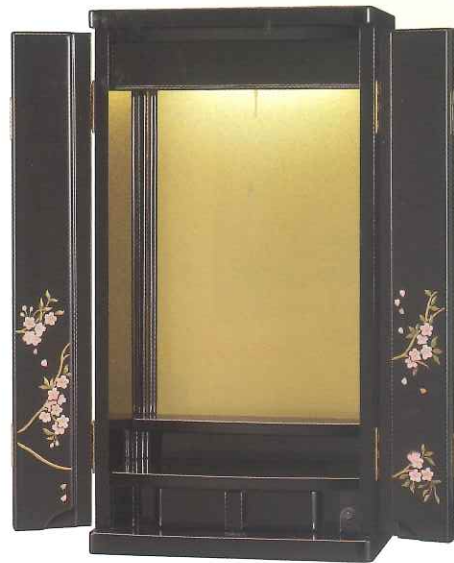

高級上置き仏壇

上置き仏壇

FT-121

¥493,000

- ナラ・黒檀
- 【開閉機構】 内折式
- 【本体寸法】 高 82cm×幅 44cm×奥行 32cm
- 【御厨子寸法】 高 57.5cm×間口 34cm

FN-122

¥438,000

- 【開閉機構】 内折式
- 【本体寸法】 高 77cm×幅 41.5cm×奥行 27cm
- 【御厨子寸法】 高 55.5cm×間口 36cm
- 【原産国】 中国

イス式仏壇

厨子 ¥177,000

下台椅子付
¥140,000

FT-123

セット
¥526,000

上台
¥298,000

- ウォールナット・ナチュラル・ツートン
- 【開閉機構】 手動
- 【本体寸法】 セット：高 154cm×幅 63cm×奥行 49cm
上台：高 80.5cm×幅 38.5cm×奥行 27.5cm
- 【御厨子寸法】 高 56.5cm×間口 31cm

FN-124

セット
¥316,000

- 【開閉機構】 手動
- 【本体寸法】 上台：高 80cm×幅 43cm×奥行 27cm
下台：高 74cm×幅 60cm×奥行 45cm
- 【御厨子寸法】 高 58.5cm×間口 38cm
- 【原産国】 中国