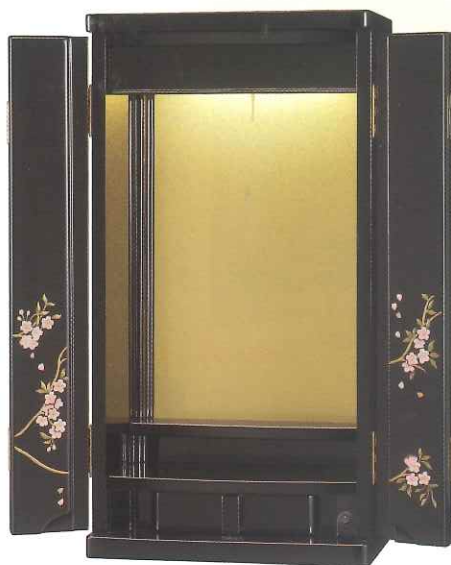

## 高級上置き仏壇

上置き仏壇

FT-121

¥493,000

- ナラ・黒檀
- 【開閉機構】 内折式
- 【本体寸法】 高 82cm×幅 44cm×奥行 32cm
- 【御厨子寸法】 高 57.5cm×間口 34cm

FN-122

¥438,000

- 【開閉機構】 内折式
- 【本体寸法】 高 77cm×幅 41.5cm×奥行 27cm
- 【御厨子寸法】 高 55.5cm×間口 36cm
- 【原産国】 中国

## イス式仏壇

厨子 ¥177,000

下台椅子付  
¥140,000

FT-123

セット  
¥526,000

上台  
¥298,000

- ウォールナット・ナチュラル・ツートン
- 【開閉機構】 手動
- 【本体寸法】 セット：高 154cm×幅 63cm×奥行 49cm  
上台：高 80.5cm×幅 38.5cm×奥行 27.5cm
- 【御厨子寸法】 高 56.5cm×間口 31cm

FN-124

セット  
¥316,000

- 【開閉機構】 手動
- 【本体寸法】 上台：高 80cm×幅 43cm×奥行 27cm  
下台：高 74cm×幅 60cm×奥行 45cm
- 【御厨子寸法】 高 58.5cm×間口 38cm
- 【原産国】 中国