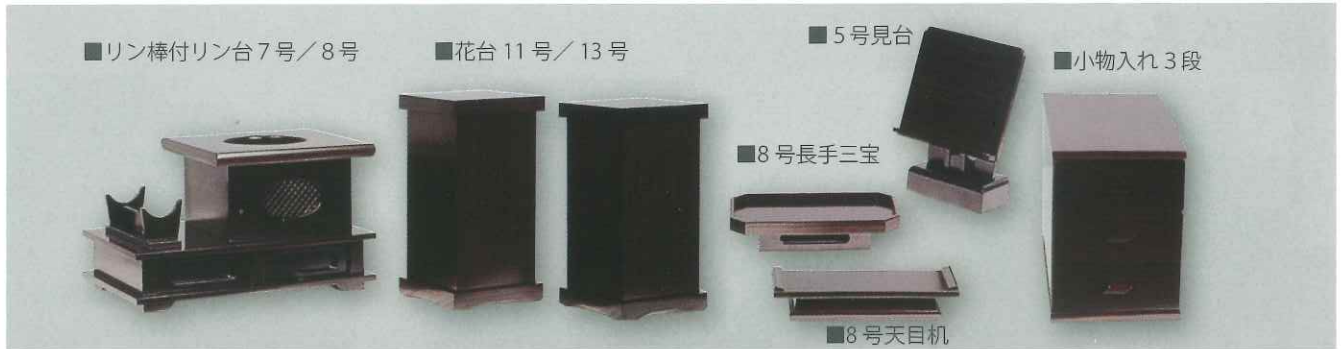

【黒ニッケル】

仏器/茶器

【クローム】

仏器/茶器

木製仏具

■黒檀・鉄刀木・紫檀

■リン棒付リン台7号/8号

■花台 11号/13号

■5号見台

■小物入れ3段

■8号長手三宝

■8号天目机

仏具3点セット

■黒檀・鉄刀木・紫檀

■木製 (天目机・見台・長手三宝)

■なら淡