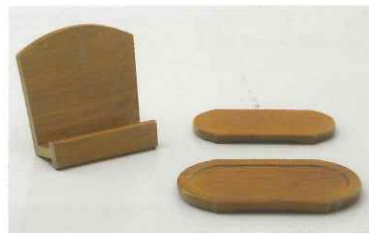

## 仏具3点セット

■黒檀・鉄刀木・紫檀

■木製 (天目机・見台・長手三寶)

■なら淡

■木製 (天目机・見台・長手三寶)

■黒檀・鉄刀木

■木製 (天目机・見台・長手三寶)

- 14号/高 29.5cm × 幅 42cm × 奥 24cm
- 16号/高 29.5cm × 幅 48.5cm × 奥 27.5cm
- 18号/高 30.5cm × 幅 54.5cm × 奥 30cm
- 20号/高 31.5cm × 幅 60.5cm × 奥 36cm
- 22号/高 37.5cm × 幅 66cm × 奥 40cm
- 25号/高 40cm × 幅 75cm × 奥 45cm