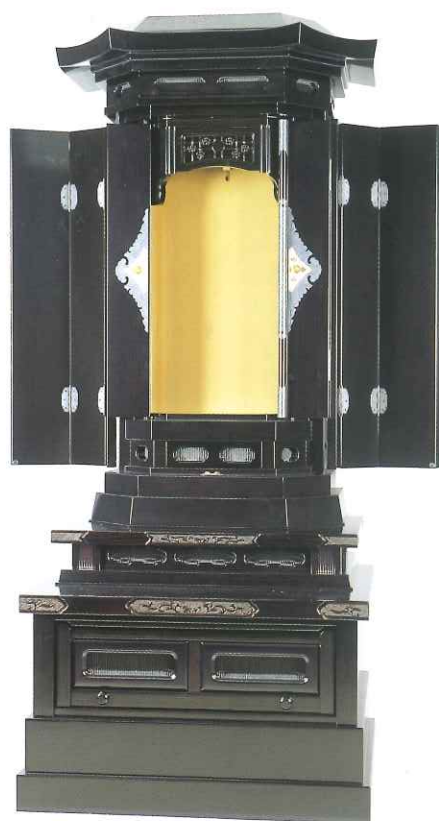

ZT-105

普通型

¥2,954,000

収納型

¥2,680,000

- ■黒檀・紫檀・鉄刀木
- ■【開閉機構】 内折式
- ■【本体寸法】 普通型：高 183cm×幅 90cm×奥行 75cm
  収納型：高 189cm×幅 90cm×奥行 75cm
- ■【御厨子寸法】 普通型・収納型：高 72cm×間口 46cm

ZT-106

普通型

¥2,555,000

収納型

¥2,323,000

- ■黒檀・紫檀・鉄刀木
- ■【開閉機構】 内折式
- ■【本体寸法】 普通型：高 179cm×幅 77cm×奥行 60.5cm
  収納型：高 185cm×幅 78cm×奥行 72cm
- ■【御厨子寸法】 普通型・収納型：高 69cm×間口 40cm

ZT-107

¥2,270,000

- ■黒檀・鉄刀木・紫檀
- ■【開閉機構】 内折式
- ■【本体寸法】 高 180cm×幅 75cm×奥行 65cm
- ■【御厨子寸法】 高 68cm×間口 43cm

ZT-108

終了しました

- ■黒檀・鉄刀木・紫檀・普通型有・白檀組子入
- ■【開閉機構】 内折式
- ■【本体寸法】 高 182cm×幅 78cm×奥行 60cm
- ■【御厨子寸法】 高 69cm×間口 46cm