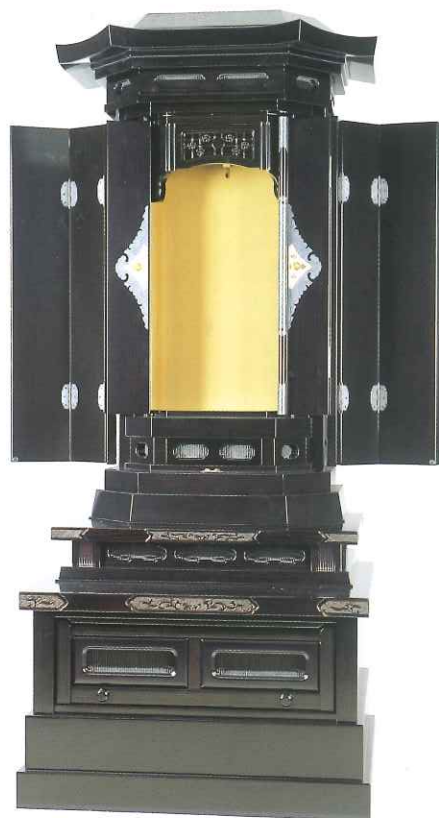

# 唐木仏壇厨子型

**ZN-103 ¥3,908,000**

- 黒檀（天然杢）
- 【開閉機構】 オープン開&スライド式
- 【本体寸法】 高190cm×幅106cm×奥行81cm
- 【御厨子寸法】 高70cm×間口40cm

**ZN-104 ¥3,971,000**

- 黒檀・鉄刀木・本紫檀 普通型有
- 【開閉機構】 内折式
- 【本体寸法】 高184cm×幅100cm×奥行81.5cm
- 【御厨子寸法】 高63cm×間口45cm
- 【原産国】 タイ

■ 収納型

■ 普通型

■ 収納型

■ 普通型

ZT-105

普通型

¥2,954,000

収納型