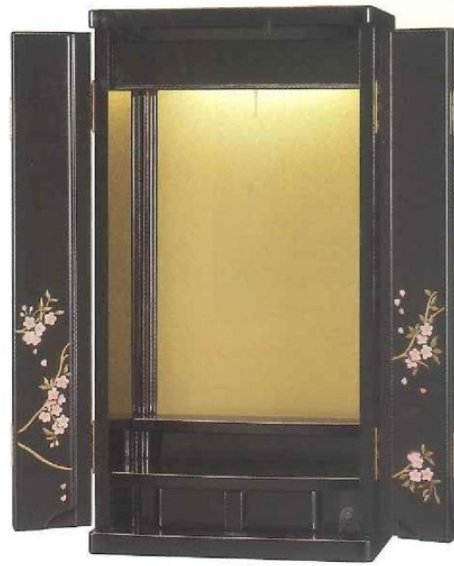

高級上置き仏壇

FT-121

¥493,000

- ナラ・黒檀
- ■【開閉機構】 内折式
- ■【本体寸法】 高 82cm×幅 44cm×奥行 32cm
- ■【御厨子寸法】 高 57.5cm×間口 34cm

FN-122

¥522,000

- ■【開閉機構】 内折式
- ■【本体寸法】 高 77cm×幅 41.5cm×奥行 27cm
- ■【御厨子寸法】 高 55.5cm×間口 36cm
- ■【原産国】 中国