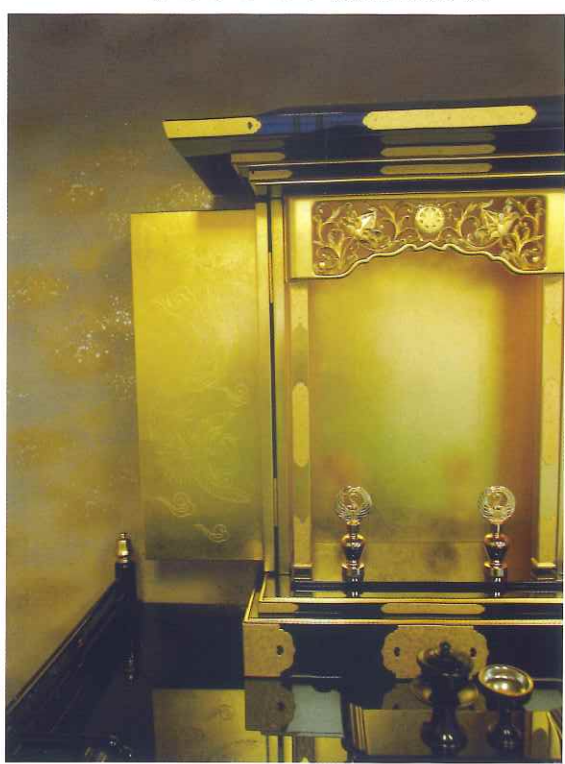

◇オプション鳳凰盛蒔絵