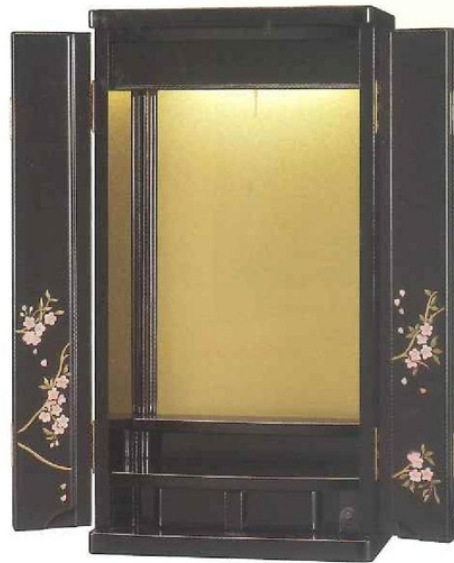

高級上置き仏壇

上置き仏壇

FT-121

¥493,000

- ナラ・黒檀
- ■【開閉機構】 内折式
- ■【本体寸法】 高 82cm× 幅 44cm× 奥行 32cm
- ■【御厨子寸法】 高 57.5cm× 間口 34cm

FN-122

¥498,000

- ■【開閉機構】 内折式
- ■【本体寸法】 高 77cm× 幅 41.5cm× 奥行 27cm
- ■【御厨子寸法】 高 55.5cm× 間口 36cm
- ■【原産国】 中国