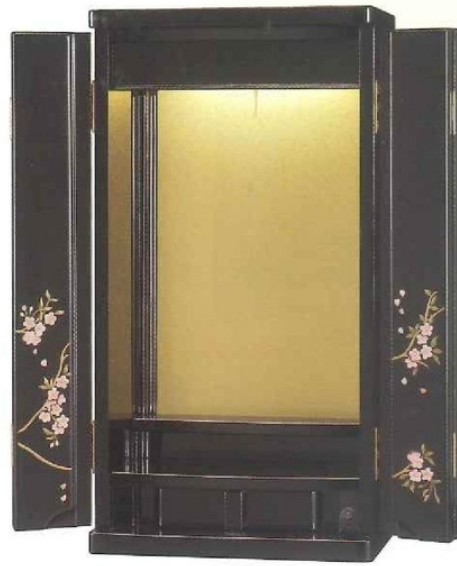

高級上置き仏壇

上置き仏壇

FT-121

¥493,000

- ナラ・黒檀
- 【開閉機構】 内折式
- 【本体寸法】 高 82cm× 幅 44cm× 奥行 32cm
- 【御厨子寸法】 高 57.5cm× 間口 34cm

FN-122

¥522,000

- 【開閉機構】 内折式
- 【本体寸法】 高 77cm× 幅 41.5cm× 奥行 27cm
- 【御厨子寸法】 高 55.5cm× 間口 36cm
- 【原産国】 中国

イス式仏壇

■ ライト

■ ダーク

FT-123

セット
¥526,000

上台
¥298,000

- ウォールナット・ナチュラル・ツートン
- 【開閉機構】 手動
- 【本体寸法】 セット：高 154cm× 幅 63cm× 奥行 49cm
上台：高 80.5cm× 幅 38.5cm× 奥行 27.5cm
- 【御厨子寸法】 高 56.5cm× 間口 31cm

FN-124