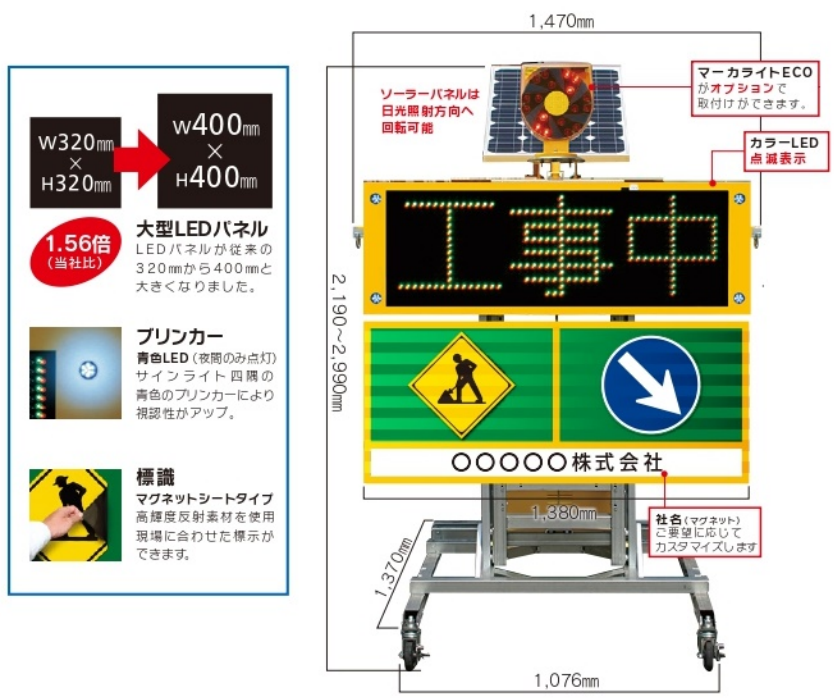

画面が大きくなりました!

ソーラー式 大型3面タイプ LEDカラーサインライト

最大80cm昇降する大型3面タイプのLEDカラー表示器。
 商用電源の供給できない場所でも使用できるソーラー式的环境にやさしいエコ商品です。

大型LEDパネル
 LEDパネルが従来の320mmから400mmと大きくなりました。
1.56倍 (当社比)

プリンカー
 青色LED (夜間のみ点灯) サインライト 四隅の青色のプリンカーにより視認性がアップ。

標識
 マグネットシートタイプ 高輝度反射素材を使用現場に合わせた標示ができます。

仕様概要	
LEDソーラー SO403RG 一式 昇降式 20111	
外形サイズ	高さ2,190~2,990×幅1,470 (縦型1,076) ×奥行1,370mm ※1
重量	約195kg (標識板は除く) ※2
画面サイズ	縦400×幅1,200mm 3文字1段 (3パネル)
表示色	3色 (赤32階調/緑32階調)
バッテリー	75AH 電圧DC12V
充電器	入力 AC100V 出力 DC12V
連続点灯日数	約5日 ※ (昼間16時間 夜間8時間) 条件による 自動照度コントロール機能装備

※1 突起物は含まず ※2 マーカーライトECOは含まず
 ※太陽光を十分に当てることで満充電された状態を保つことができます。

■LEDソーラーリモコン (MLシリーズ用) 14258 LED表示の切替、文字入力や変更ができる専用リモコン

軽トラックに搭載可能。
 規制車としてお使いいただけます。

NETIS 登録商品
 No.TH-120002-VE
 新技術名 ソーラー式LEDサインライト

■製品の仕様は予告なく変更になる場合があります。 ■製品の色は実物と多少異なる場合があります。 2017.3