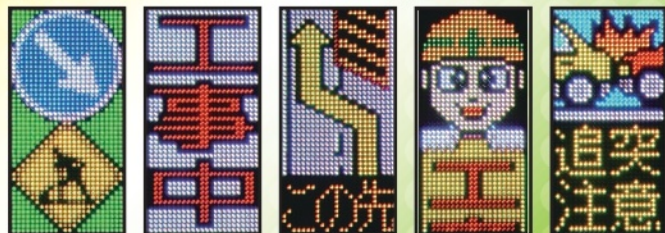

LEDリアルガードマン

LRG-12-3224

より安全で円滑な誘導へ!

1677万色の表現力で
リアルなガードマンが旗を振ります。

- 昼も夜も高い視認性**
- 斜めからもクッキリ**
- 1677万色のフルカラー表示**
1677万色の豊かな表現力により、実写やアニメ・ロゴ等を鮮明に表示。よりわかりやすい形での情報発信が可能です。
- 強力なインパクト**
- 赤外線リモコン付**
- リアルな旗振りガードマン**
実際にその場に、いるようなリアルなガードマンが旗を振り、円滑な誘導を行います。
- コンパクトフラッシュ採用。**
メッセージデータはデジカメ等に使用しているコンパクトフラッシュに。データ転送も簡単に行えます。

◆文字もくっきり鮮明に表示。

主な仕様

製品名	LEDリアルガードマン
型式	LRG-12-3224
パネル数	縦型2桁4段(8パネル)
1パネルサイズ	315×315mm
1パネルドット数	12×12ドット
ドット構成	R:2、G:1、B:1
発光素子	超高輝度オーバルLED(広視野角)
表示発光色	1677万色(256階調)
メッセージ数	最大230メッセージ
本体質量	約75kg
電源/消費電力	AC100V/最大約450W
輝度切替	固定/自動(100,75,50,25%の4段階)
専用メディア	コンパクトフラッシュ
付属品	コンパクトフラッシュ 1GB、赤外線リモコン