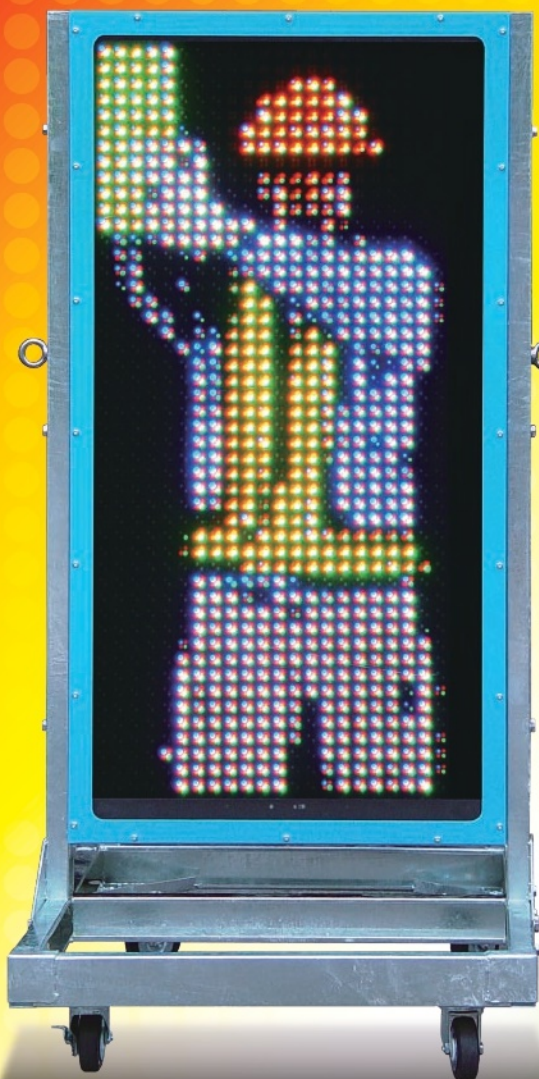

LEDリアルガードマン

LRG-12-3224

より安全で円滑な誘導へ!

1677万色の表現力で
リアルなガードマンが旗を振ります。

- 昼も夜も高い視認性**
- 斜めからもクッキリ**
- 1677万色のフルカラー表示**
1677万色の豊かな表現力により、実写やアニメ・ロゴ等を鮮明に表示。よりわかりやすい形での情報発信が可能です。
- 強力なインパクト**
- 赤外線リモコン付**
- リアルな旗振りガードマン**
実際にその場に、いるようなリアルなガードマンが旗を振り、円滑な誘導を行います。
- コンパクトフラッシュ採用。**
メッセージデータはデジカメ等に使用しているコンパクトフラッシュに。データ転送も簡単に行えます。

◆文字もくっきり鮮明に表示。

主な仕様

製品名	LEDリアルガードマン
型式	LRG-12-3224
パネル数	縦型2桁4段(8パネル)
1パネルサイズ	315×315mm
1パネルドット数	12×12ドット
ドット構成	R:2、G:1、B:1
発光素子	超高輝度オーバルLED(広視野角)
表示発光色	1677万色(256階調)
メッセージ数	最大230メッセージ
本体質量	約75kg
電源/消費電力	AC100V/最大約450W
輝度切替	固定/自動(100,75,50,25%の4段階)
専用メディア	コンパクトフラッシュ
付属品	コンパクトフラッシュ 1GB、赤外線リモコン

●製品の仕様・外観等は予告無く変更になる場合がありますのであらかじめご了承下さい。

◆リアルなガードマンがスムーズに旗を振ります。