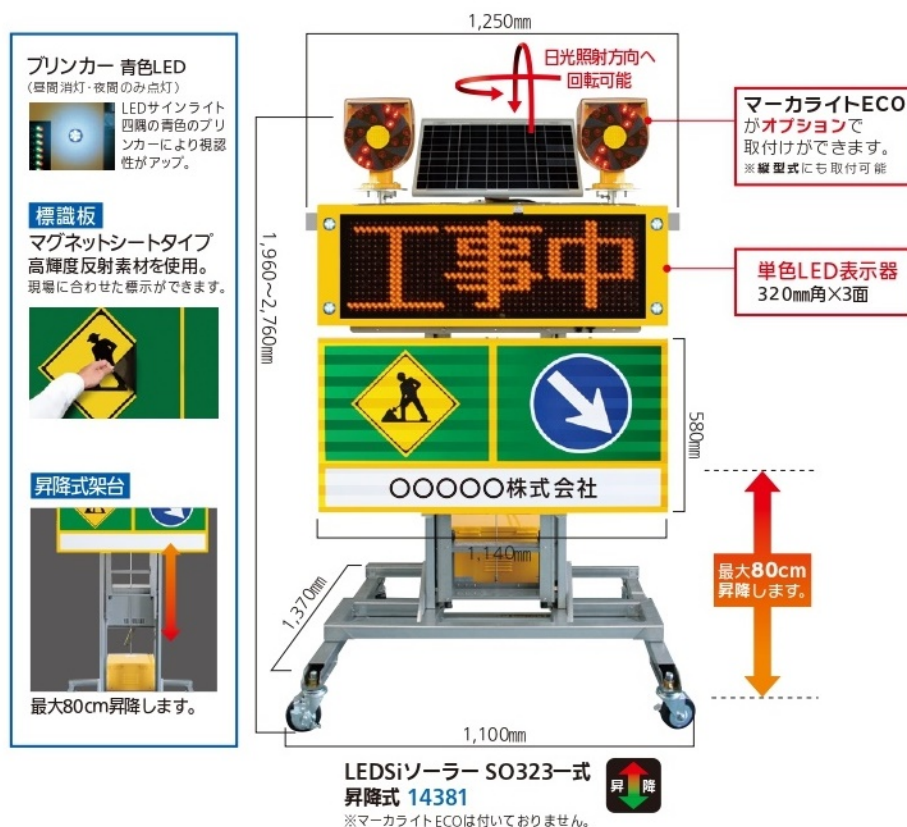

地球環境にやさしい ソーラー式 LEDサインライト

3面タイプ

1×3

単色

点滅
表示+
-
バッテリー

リモコン

3面タイプのコンパクトタイプのLED表示器。昇降式は最大80cm上昇します。
商用電源の供給できない場所でも使用できる環境にやさしいエコ商品です。

仕様概要

LEDSiソーラー SO323 一式 昇降式 14381

外形サイズ	高さ1,960~2,760×幅1,250×奥行1,370mm ※1
重量	約165kg ※2
画面サイズ	縦320×幅960mm 3文字1段(3パネル)
表示色	オレンジ単色
バッテリー	28AH 電圧DC12V
充電器	入力AC100V 出力DC12V
連続点灯日数	約7日※(24時間点滅)条件により異なります。

※1 突起物は含まず ※2 マーカライトECOは含まず ⚠ 地域により仕様異なる場合があります。
※太陽光を十分に当てることで満充電された状態を保つことができます。

■LEDシ リモコン(MLシリーズ用) 14258 LED表示の切替、文字入力や変更ができる専用リモコン

NETIS 登録商品

No.TH-120002-VE

新技術名 ソーラー式LEDサインライト