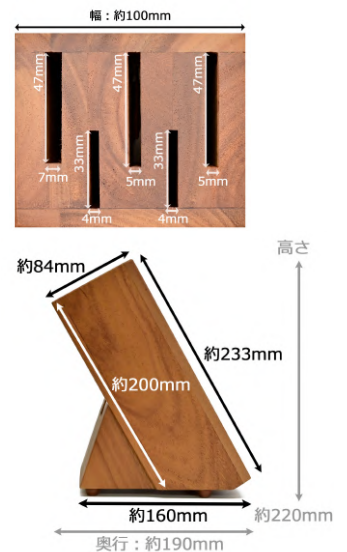

Tableware

テーブル
ウェア

HF-001N
ケーキスタンド S
2,400 円 (税込 2,640 円)

200 x 200 x 60 mm
1/12 ベトナム
ラバーウッド
JAN 017357

HF-003N
ケーキスタンド M
3,600 円 (税込 3,960 円)

250 x 250 x 80 mm
1/8 ベトナム
ラバーウッド
JAN 017364

HF-005N
ケーキスタンド L
5,200 円 (税込 5,720 円)

300 x 300 x 80 mm
1/6 ベトナム
ラバーウッド
JAN 017371

LF-050N
バナナスタンド NA
2,200 円 (税込 2,420 円)

200 x 120 x 295 mm
1/12 タイ
ラバーウッド
JAN 997659

LF-065
アカシア ナイフブロック
9,800 円 (税込 10,780 円)

100 x 190 x 220 mm
1/6 タイ
アカシア
JAN 215845

*アカシア ナイフブロック サイズ詳細

JAN: 4952438- □□□□□□

・食洗機・電子レンジ不可 ・天然素材の為、形、サイズ、木目は異なります。

Kitchen Tools

キッチン
ツール

05900
フライパンターナー
820円(税込902円)

325 x 70 mm
6/48 台湾
天然木(無塗装ブナ材)
JAN 059005

05902
調理ヘラ 穴あき
820円(税込902円)