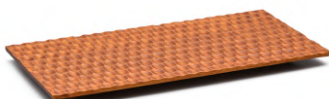

TH-189L
ハニカムボード長角 L 450
2,000 円 (税込 2,200 円)

450 x 150 x 15 mm
6/12 ベトナム
ラバーウッド
JAN 214695

JAN: 4952438- □□□□□□

・食洗機・電子レンジ不可 ・天然素材の為、形、サイズ、木目は異なります。

Chiselled

チゼルド シリーズ

TH-2020
ハニカムボード角 200
1,500 円 (税込 1,650 円)

200 x 200 x 15 mm
6/24 ベトナム
ラバーウッド
JAN 216545

TH-2814
ハニカムボード長角 M 280
1,500 円 (税込 1,650 円)

280 x 140 x 15 mm
6/24 ベトナム
ラバーウッド
JAN 216521

TH-3518
ハニカムボード長角 L 350
2,200 円 (税込 2,420 円)

350 x 180 x 15 mm
6/24 ベトナム
ラバーウッド
JAN 216538