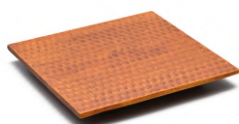

TH-189L
ハニカムボード長角 L 450
2,000 円 (税込 2,200 円)

450 x 150 x 15 mm
6/12 ベトナム
ラバーウッド
JAN 214695

JAN: 4952438- □□□□□□

・食洗機・電子レンジ不可 ・天然素材の為、形、サイズ、木目は異なります。

Chiselled

チゼルド シリーズ

TH-2020
ハニカムボード角 200
1,500 円 (税込 1,650 円)