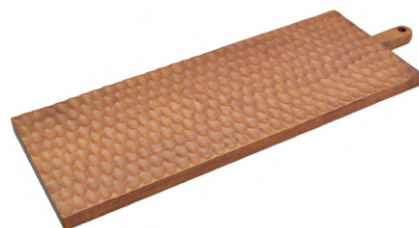

300 x 300 x 20 mm
6/12 ベトナム
ラバーウッド
JAN 214732

TH-289
ハニカムボード丸 335
2,300 円 (税込 2,530 円)

335 x 300 x 15 mm
6/12 ベトナム
ラバーウッド
JAN 214701

TH-189S
ハニカムボード長角 S 270
1,400 円 (税込 1,540 円)

270 x 150 x 15 mm
6/24 ベトナム
ラバーウッド
JAN 214688