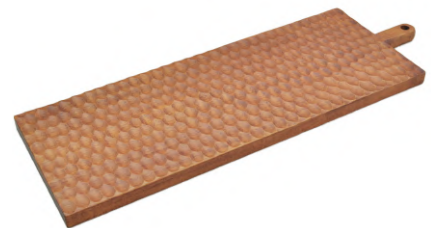

300 x 300 x 20 mm
6/12 ベトナム
ラバーウッド
JAN 214732

TH-289
ハニカムボード丸 335
2,300 円 (税込 2,530 円)

335 x 300 x 15 mm
6/12 ベトナム
ラバーウッド
JAN 214701

TH-189S
ハニカムボード長角 S 270
1,400 円 (税込 1,540 円)

270 x 150 x 15 mm
6/24 ベトナム
ラバーウッド
JAN 214688

TH-189L
ハニカムボード長角 L 450
2,000 円 (税込 2,200 円)

450 x 150 x 15 mm
6/12 ベトナム
ラバーウッド
JAN 214695

JAN: 4952438- □□□□□□

・食洗機・電子レンジ不可 ・天然素材の為、形、サイズ、木目は異なります。