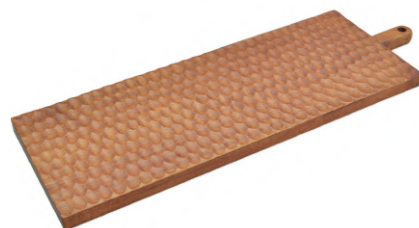

300 x 300 x 20 mm
6/12 ベトナム
ラバーウッド
JAN 214732

TH-289
ハニカムボード丸 335
2,300 円 (税込 2,530 円)

335 x 300 x 15 mm
6/12 ベトナム
ラバーウッド
JAN 214701

TH-189S
ハニカムボード長角 S 270
1,400 円 (税込 1,540 円)

270 x 150 x 15 mm
6/24 ベトナム
ラバーウッド
JAN 214688

TH-189L
ハニカムボード長角 L 450
2,000 円 (税込 2,200 円)

450 x 150 x 15 mm
6/12 ベトナム
ラバーウッド
JAN 214695

JAN: 4952438- □□□□□□

・食洗機・電子レンジ不可 ・天然素材の為、形、サイズ、木目は異なります。