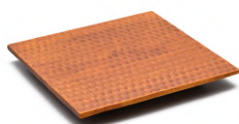

## チゼルド シリーズ

**TH-2020**  
ハニカムボード角 200  
1,500 円 (税込 1,650 円)

200 x 200 x 15 mm  
6/24 ベトナム  
ラバーウッド  
JAN 216545

**TH-2814**  
ハニカムボード長角 M 280  
1,500 円 (税込 1,650 円)

280 x 140 x 15 mm  
6/24 ベトナム  
ラバーウッド  
JAN 216521