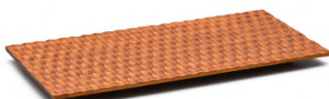

## チゼルド シリーズ

**TH-2020**  
ハニカムボード角 200  
1,500 円 (税込 1,650 円)

200 x 200 x 15 mm  
6/24 ベトナム  
ラバーウッド  
JAN 216545

**TH-2814**  
ハニカムボード長角 M 280  
1,500 円 (税込 1,650 円)

280 x 140 x 15 mm  
6/24 ベトナム  
ラバーウッド  
JAN 216521