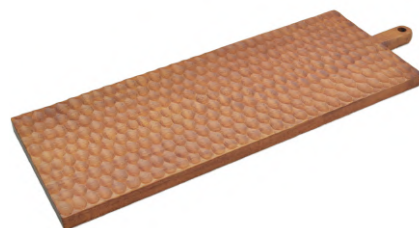

TH-189L
ハニカムボード長角 L 450
2,000 円 (税込 2,200 円)

450 x 150 x 15 mm
6/12 ベトナム
ラバーウッド
JAN 214695

JAN: 4952438- □□□□□□

・輸入品につき仕様、原産国が変わることがございます。
・天然素材の為、形、サイズ、木目は異なります。・食洗機、電子レンジ不可。