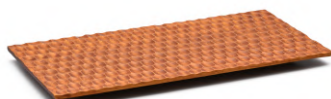

TH-2814
ハニカムボード長角 M 280
1,500 円 (税込 1,650 円)

280 x 140 x 15 mm
6/24 ベトナム
ラバーウッド
JAN 216521