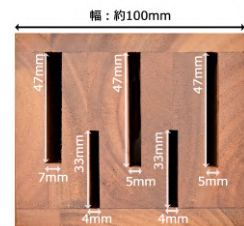

JAN: 4952438- □□□□□□

・輸入品につき仕様、原産国が変わることがございます。
・天然素材の為、形、サイズ、木目は異なります。・食洗機、電子レンジ不可。