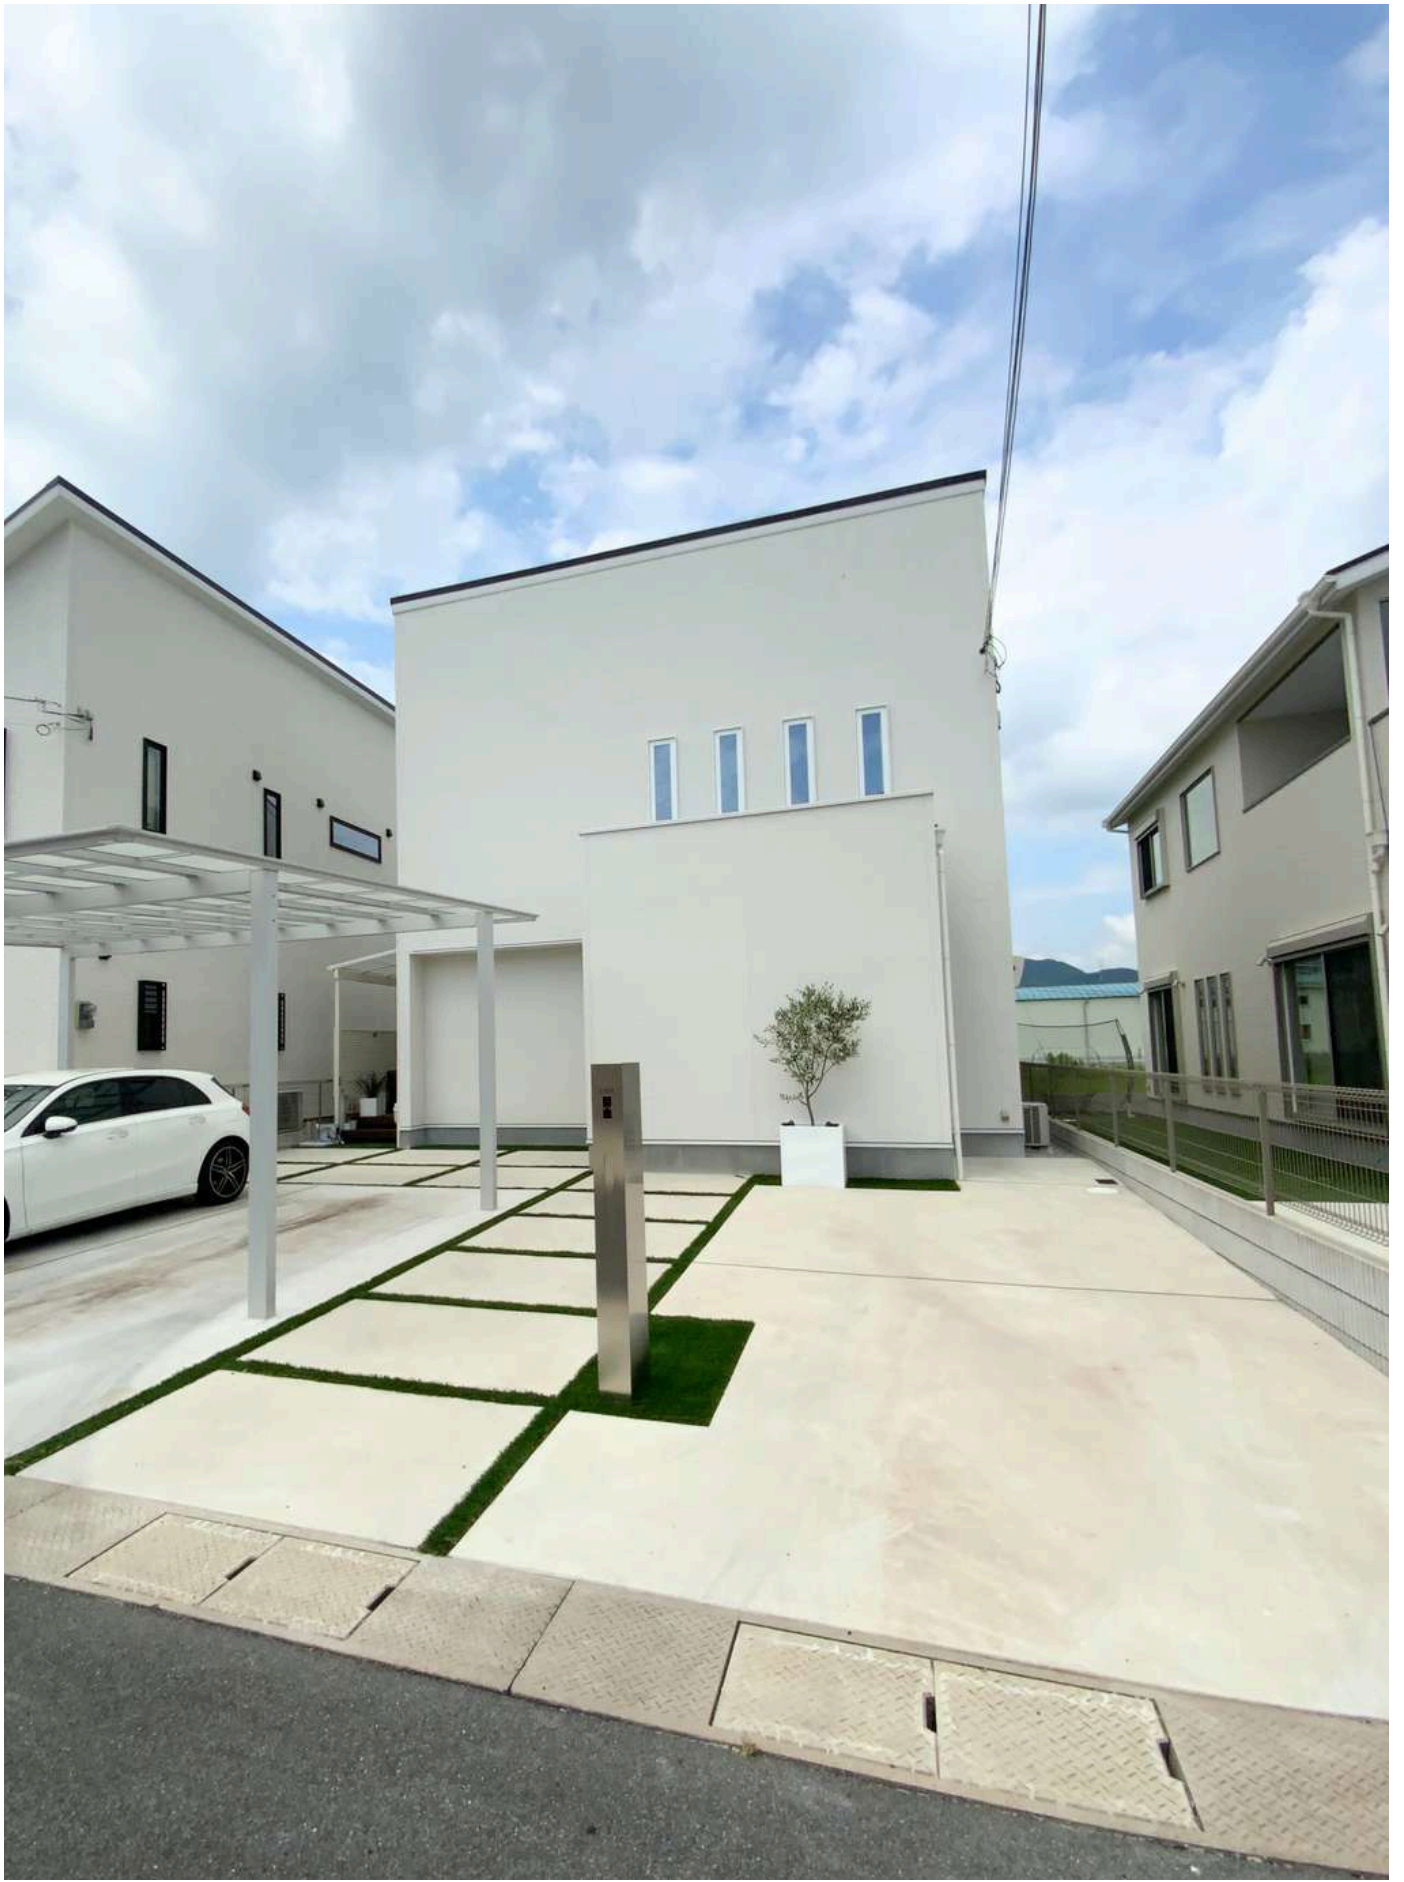

STYLE BOOK

—外觀編—

By SUEHIROJYUKEN

Wood × Brown

Navy × Gray

Tile deck

California Style

Brown × Wood

Black × Wood

Gray × Black

サンワカンパニーの門柱
「オスポール」

White x Black

Black x Brown

インナーガレージの家

White

Natural Taste