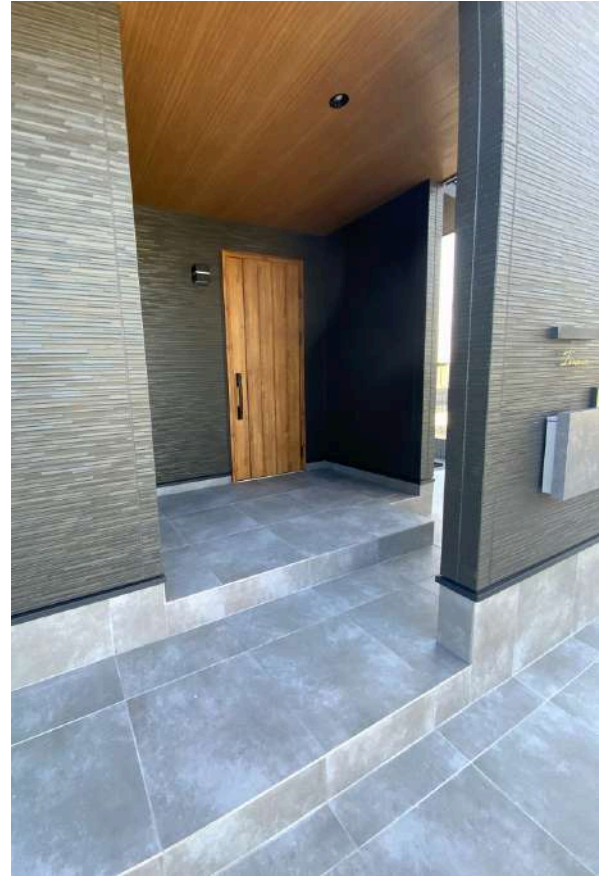

STYLE BOOK

—外觀編—

By SUEHIROJYUKEN

Wood × Brown

Navy × Gray

Tile deck

California Style

Brown × Wood

Black × Wood

Gray × Black

サンワカンパニーの門柱
「オスポール」

White x Black

Black x Brown

インナーガレージの家

White

Natural Taste