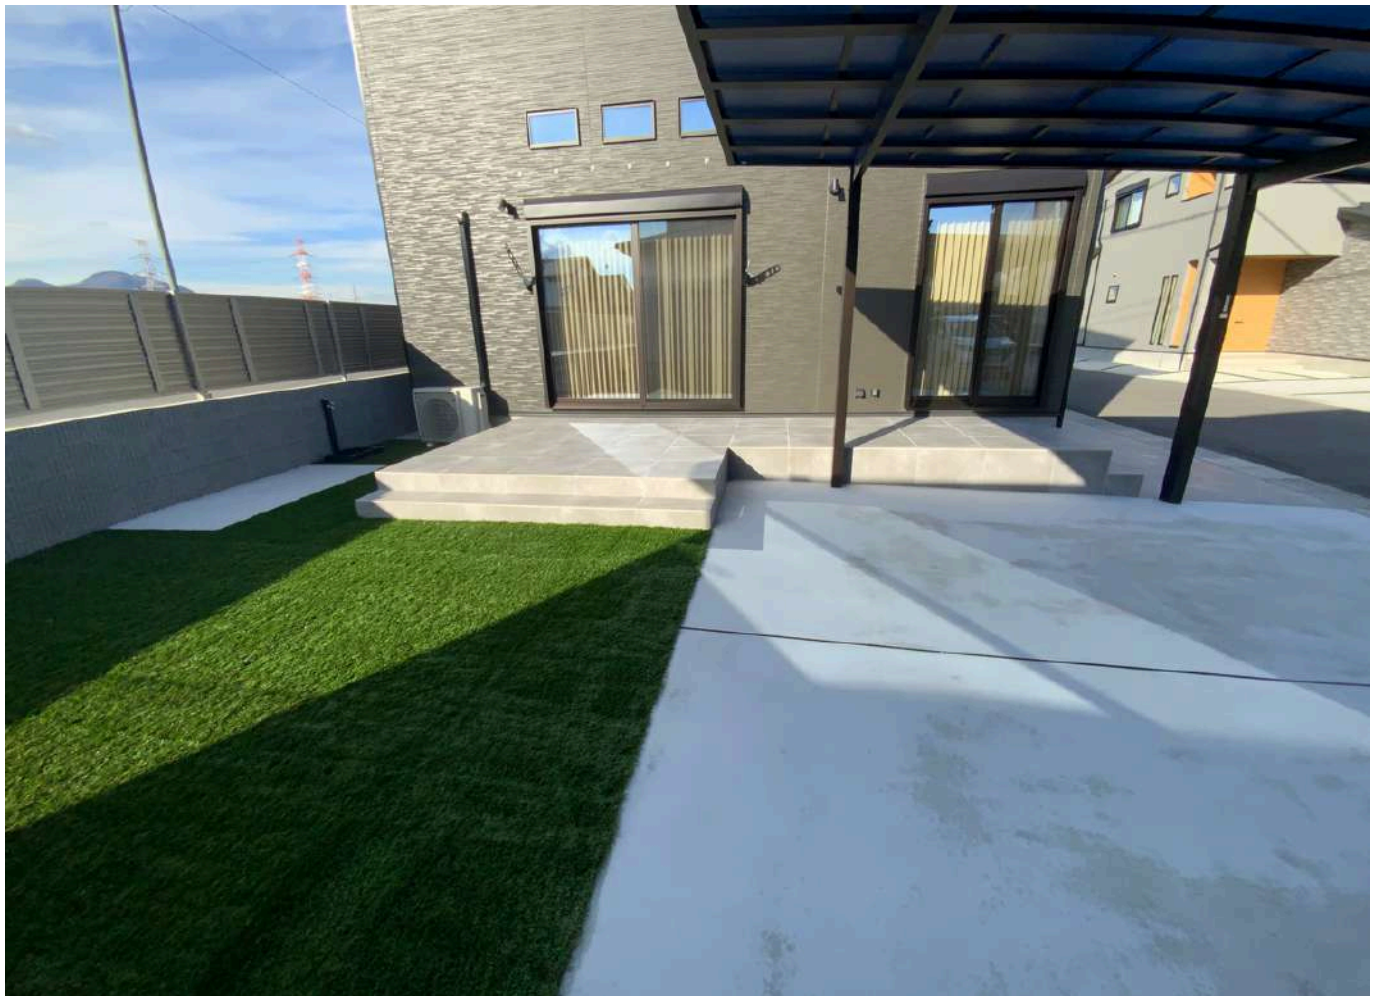

STYLE BOOK

—外觀編—

By SUEHIROJYUKEN

Wood × Brown

Navy × Gray

Tile deck

California Style

Brown × Wood

Black × Wood

Gray × Black

サンワカンパニーの門柱
「オスポール」

White x Black

Black x Brown

インナーガレージの家

White

Natural Taste