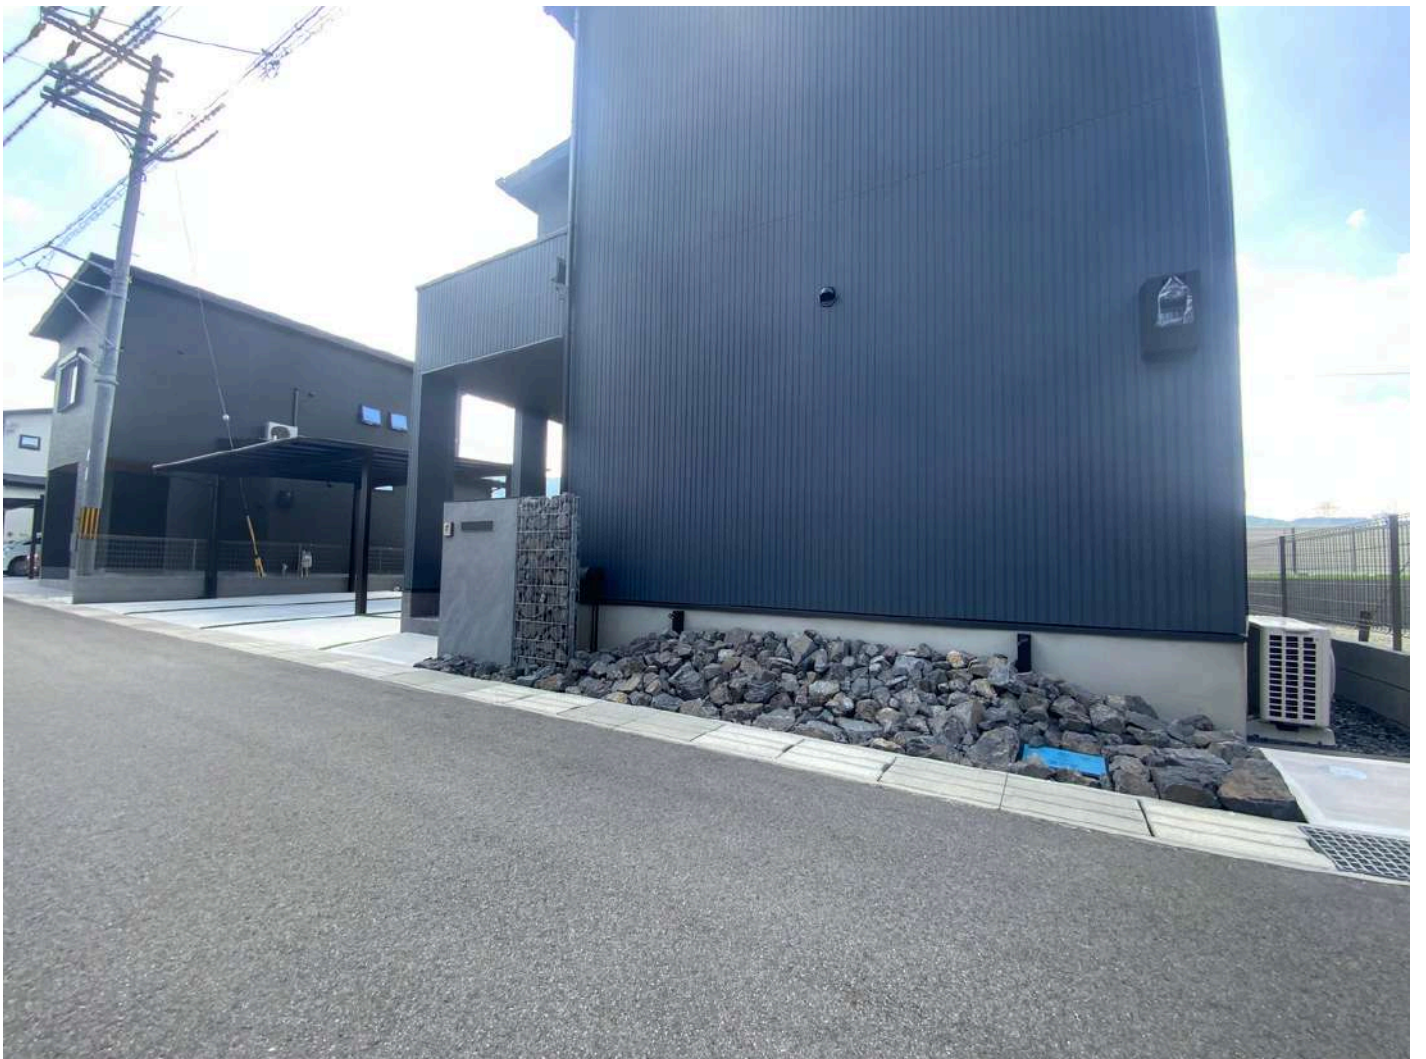

自然石をそのまま活かすガビオンで
独自のアレンジ。