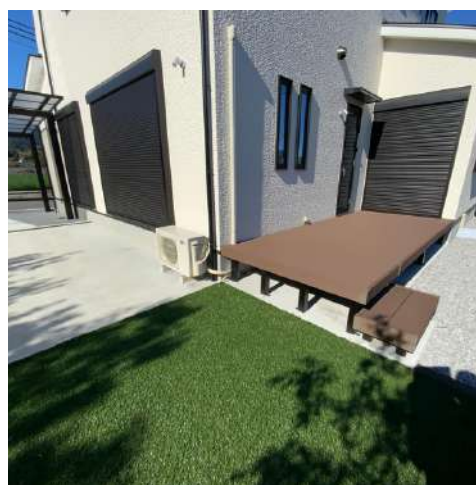

STYLE BOOK

—外觀編—

By SUEHIROJYUKEN

Wood × Brown

Navy × Gray

Tile deck

California Style

Brown × Wood

Black × Wood

Gray × Black

サンワカンパニーの門柱
「オスポール」

White x Black

Black x Brown

インナーガレージの家

White

Natural Taste