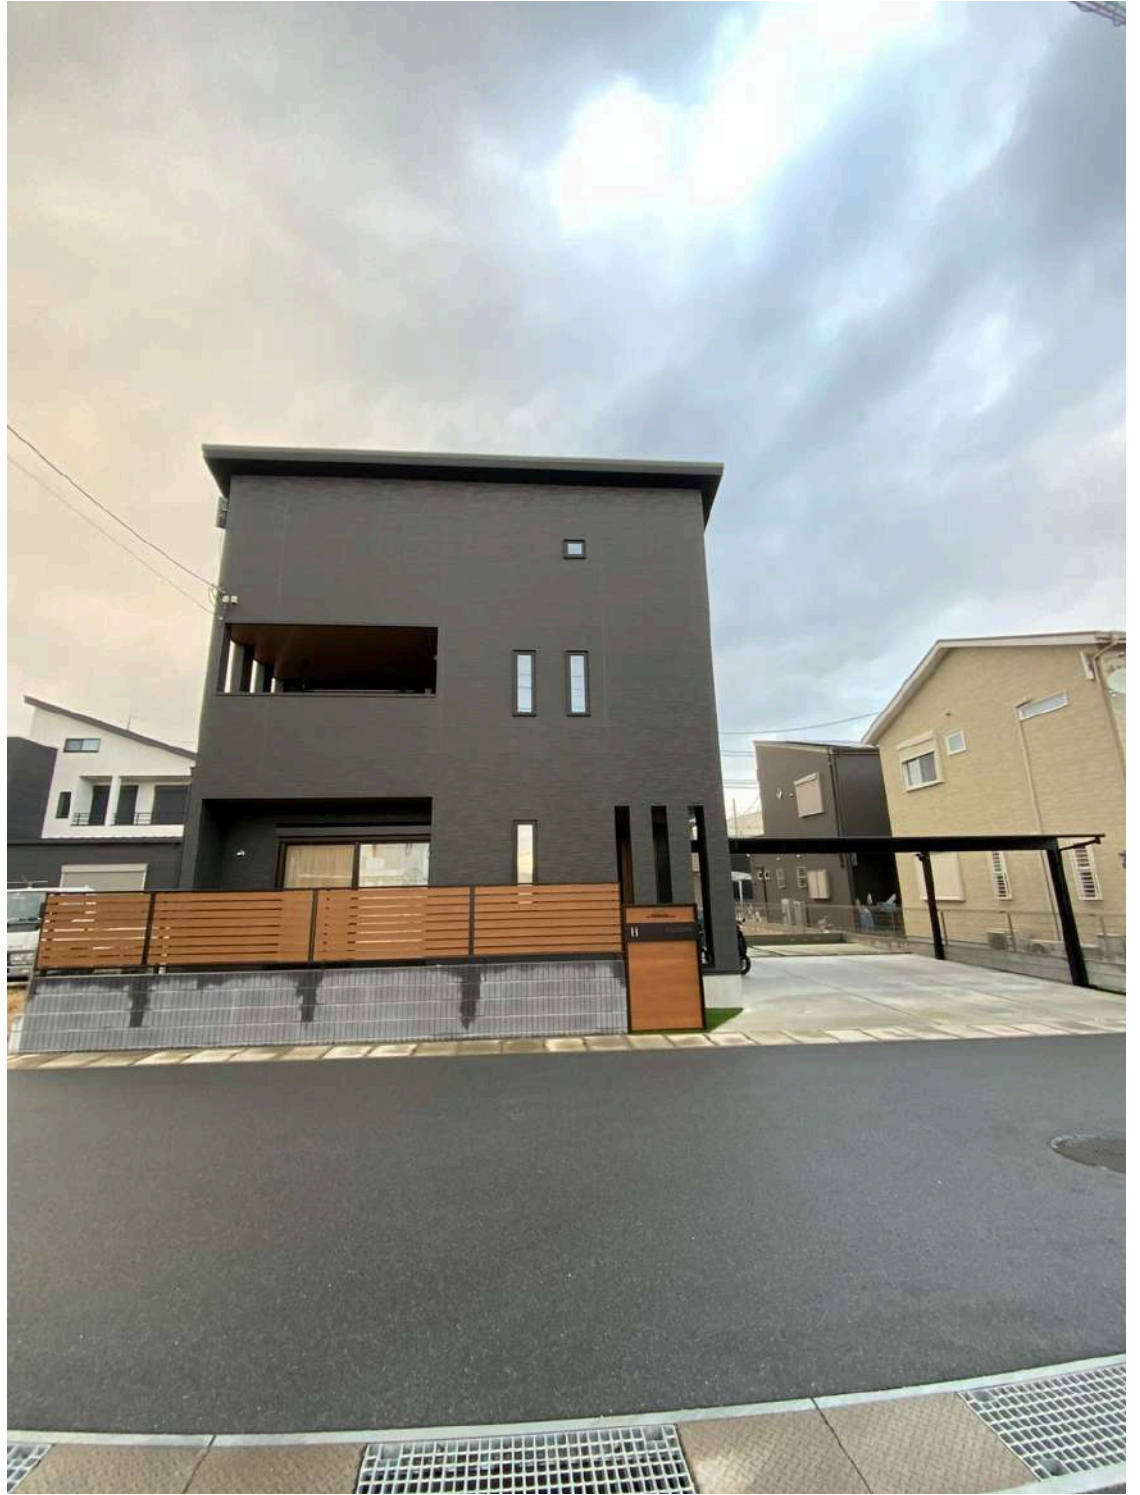

STYLE BOOK

—外觀編—

By SUEHIROJYUKEN

Wood × Brown

Navy × Gray

Tile deck

California Style

Brown × Wood

Black × Wood

Gray × Black

サンワカンパニーの門柱
「オスポール」

White x Black

Black x Brown

インナーガレージの家

White

Natural Taste