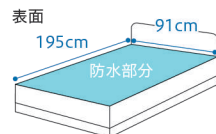

エアーマットのホース用にスナップ釦で開閉できる開きがついています。

素材アップ

- 乾燥機OK
- 防水
- 全面

COLOR

2220

スーパーフィット防水ボックスシート

¥5,800 (税抜)

- 素材 / 防水部分: ポリエステル100% (鹿の子 ポリウレタン加工)
巻込布: ポリエステル100% (鹿の子)
- 製品寸法 / 195cm×91cm
- 洗濯○ 脱水○ 乾燥機○ (80°C)
- カラー / グリーン

※マットレスの厚みは約31cmまで対応。

スナップ釦開き(2カ所)

ファスナー式で取替え簡単、スペア用としてオススメです。

素材アップ

- 乾燥機OK
- 通気
- COLOR

NEW 2295

マットレスカバーⅡ

83cm用、91cm用 ¥11,000 (税抜)

- 素材 / ポリエステル100% (リアルタテストレッチ)
- 製品寸法 / 83cm用: 191cm×85cm
91cm用: 191cm×93cm
- 洗濯○ 脱水○ 乾燥機○ (60°C)
- カラー / グレー

※マットレスの厚みは約8cmまで対応。
※通気メッシュ素材の為、防水機能はございません。

強撥水加工で通気性を維持して、掛け布団の汚れを防ぎます。

素材アップ

- 乾燥機OK
- 通気
- 撥水
- COLOR