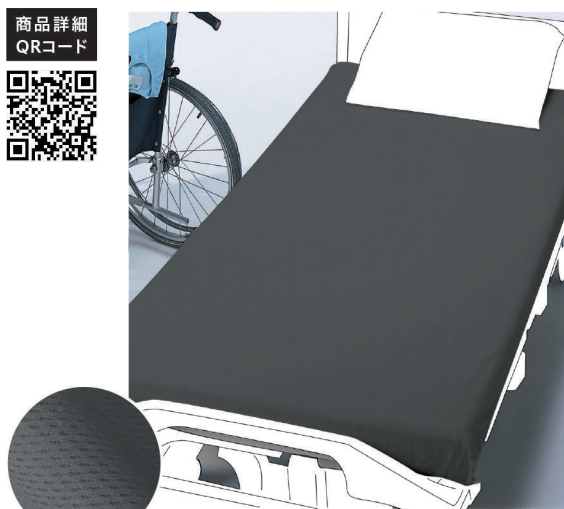

エアーマットのホース用にスナップ釦で開閉できる開きがついています。

素材アップ

- 乾燥機OK
- 防水
- 全面

COLOR

2220

スーパーフィット防水ボックスシート

¥5,800 (税抜)

- 素材 / 防水部分: ポリエステル100% (鹿の子 ポリウレタン加工)
巻込布: ポリエステル100% (鹿の子)
- 製品寸法 / 195cm×91cm
- 洗濯○ 脱水○ 乾燥機○ (80°C)
- カラー / グリーン

※マットレスの厚みは約31cmまで対応。

スナップ釦開き(2カ所)

ファスナー式で取替え簡単、スペア用としてオススメです。

素材アップ

- 乾燥機OK
- 通気
- COLOR

NEW 2295

マットレスカバーⅡ

83cm用、91cm用 ¥11,000 (税抜)

- 素材 / ポリエステル100% (リアルタテストレッチ)
- 製品寸法 / 83cm用: 191cm×85cm
91cm用: 191cm×93cm
- 洗濯○ 脱水○ 乾燥機○ (60°C)
- カラー / グレー

※マットレスの厚みは約8cmまで対応。
※通気メッシュ素材の為、防水機能はございません。

強撥水加工で通気性を維持して、掛け布団の汚れを防ぎます。

素材アップ

- 乾燥機OK
- 通気
- 撥水
- COLOR