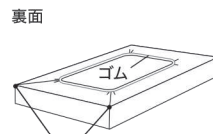

エアーマットのホース用にスナップ釦で開閉できる開きがついています。

素材アップ

- 乾燥機OK
- 防水
- 全面

COLOR

2220

スーパーフィット防水ボックスシート

¥5,800 (税抜)

- 素材 / 防水部分: ポリエステル100% (鹿の子 ポリウレタン加工)
巻込布: ポリエステル100% (鹿の子)
- 製品寸法 / 195cm×91cm
- 洗濯○ 脱水○ 乾燥機○ (80°C)
- カラー / グリーン

※マットレスの厚みは約31cmまで対応。

スナップ釦開き(2カ所)

ファスナー式で取替え簡単、スペア用としてオススメです。

素材アップ

- 乾燥機OK
- 通気
- COLOR

NEW 2295

マットレスカバーⅡ

83cm用、91cm用 ¥11,000 (税抜)

- 素材 / ポリエステル100% (リアルタテストレッチ)
- 製品寸法 / 83cm用: 191cm×85cm
91cm用: 191cm×93cm
- 洗濯○ 脱水○ 乾燥機○ (60°C)
- カラー / グレー

※マットレスの厚みは約8cmまで対応。
※通気メッシュ素材の為、防水機能はございません。

強撥水加工で通気性を維持して、掛け布団の汚れを防ぎます。

素材アップ

- 乾燥機OK
- 通気
- 撥水
- COLOR