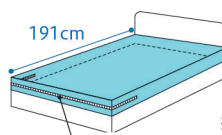

※マットレスの厚みは約31cmまで対応。

スナップ釦開き(2カ所)

ファスナー式で取替え簡単、スペア用としてオススメです。

素材アップ

- 乾燥機OK
- 通気
- COLOR

NEW 2295

マットレスカバーⅡ

83cm用、91cm用 ¥11,000 (税抜)

- 素材 / ポリエステル100% (リアルタテストレッチ)
- 製品寸法 / 83cm用: 191cm×85cm
91cm用: 191cm×93cm
- 洗濯○ 脱水○ 乾燥機○ (60°C)
- カラー / グレー

※マットレスの厚みは約8cmまで対応。
※通気メッシュ素材の為、防水機能はございません。

強撥水加工で通気性を維持して、掛け布団の汚れを防ぎます。

素材アップ

- 乾燥機OK
- 通気
- 撥水
- COLOR